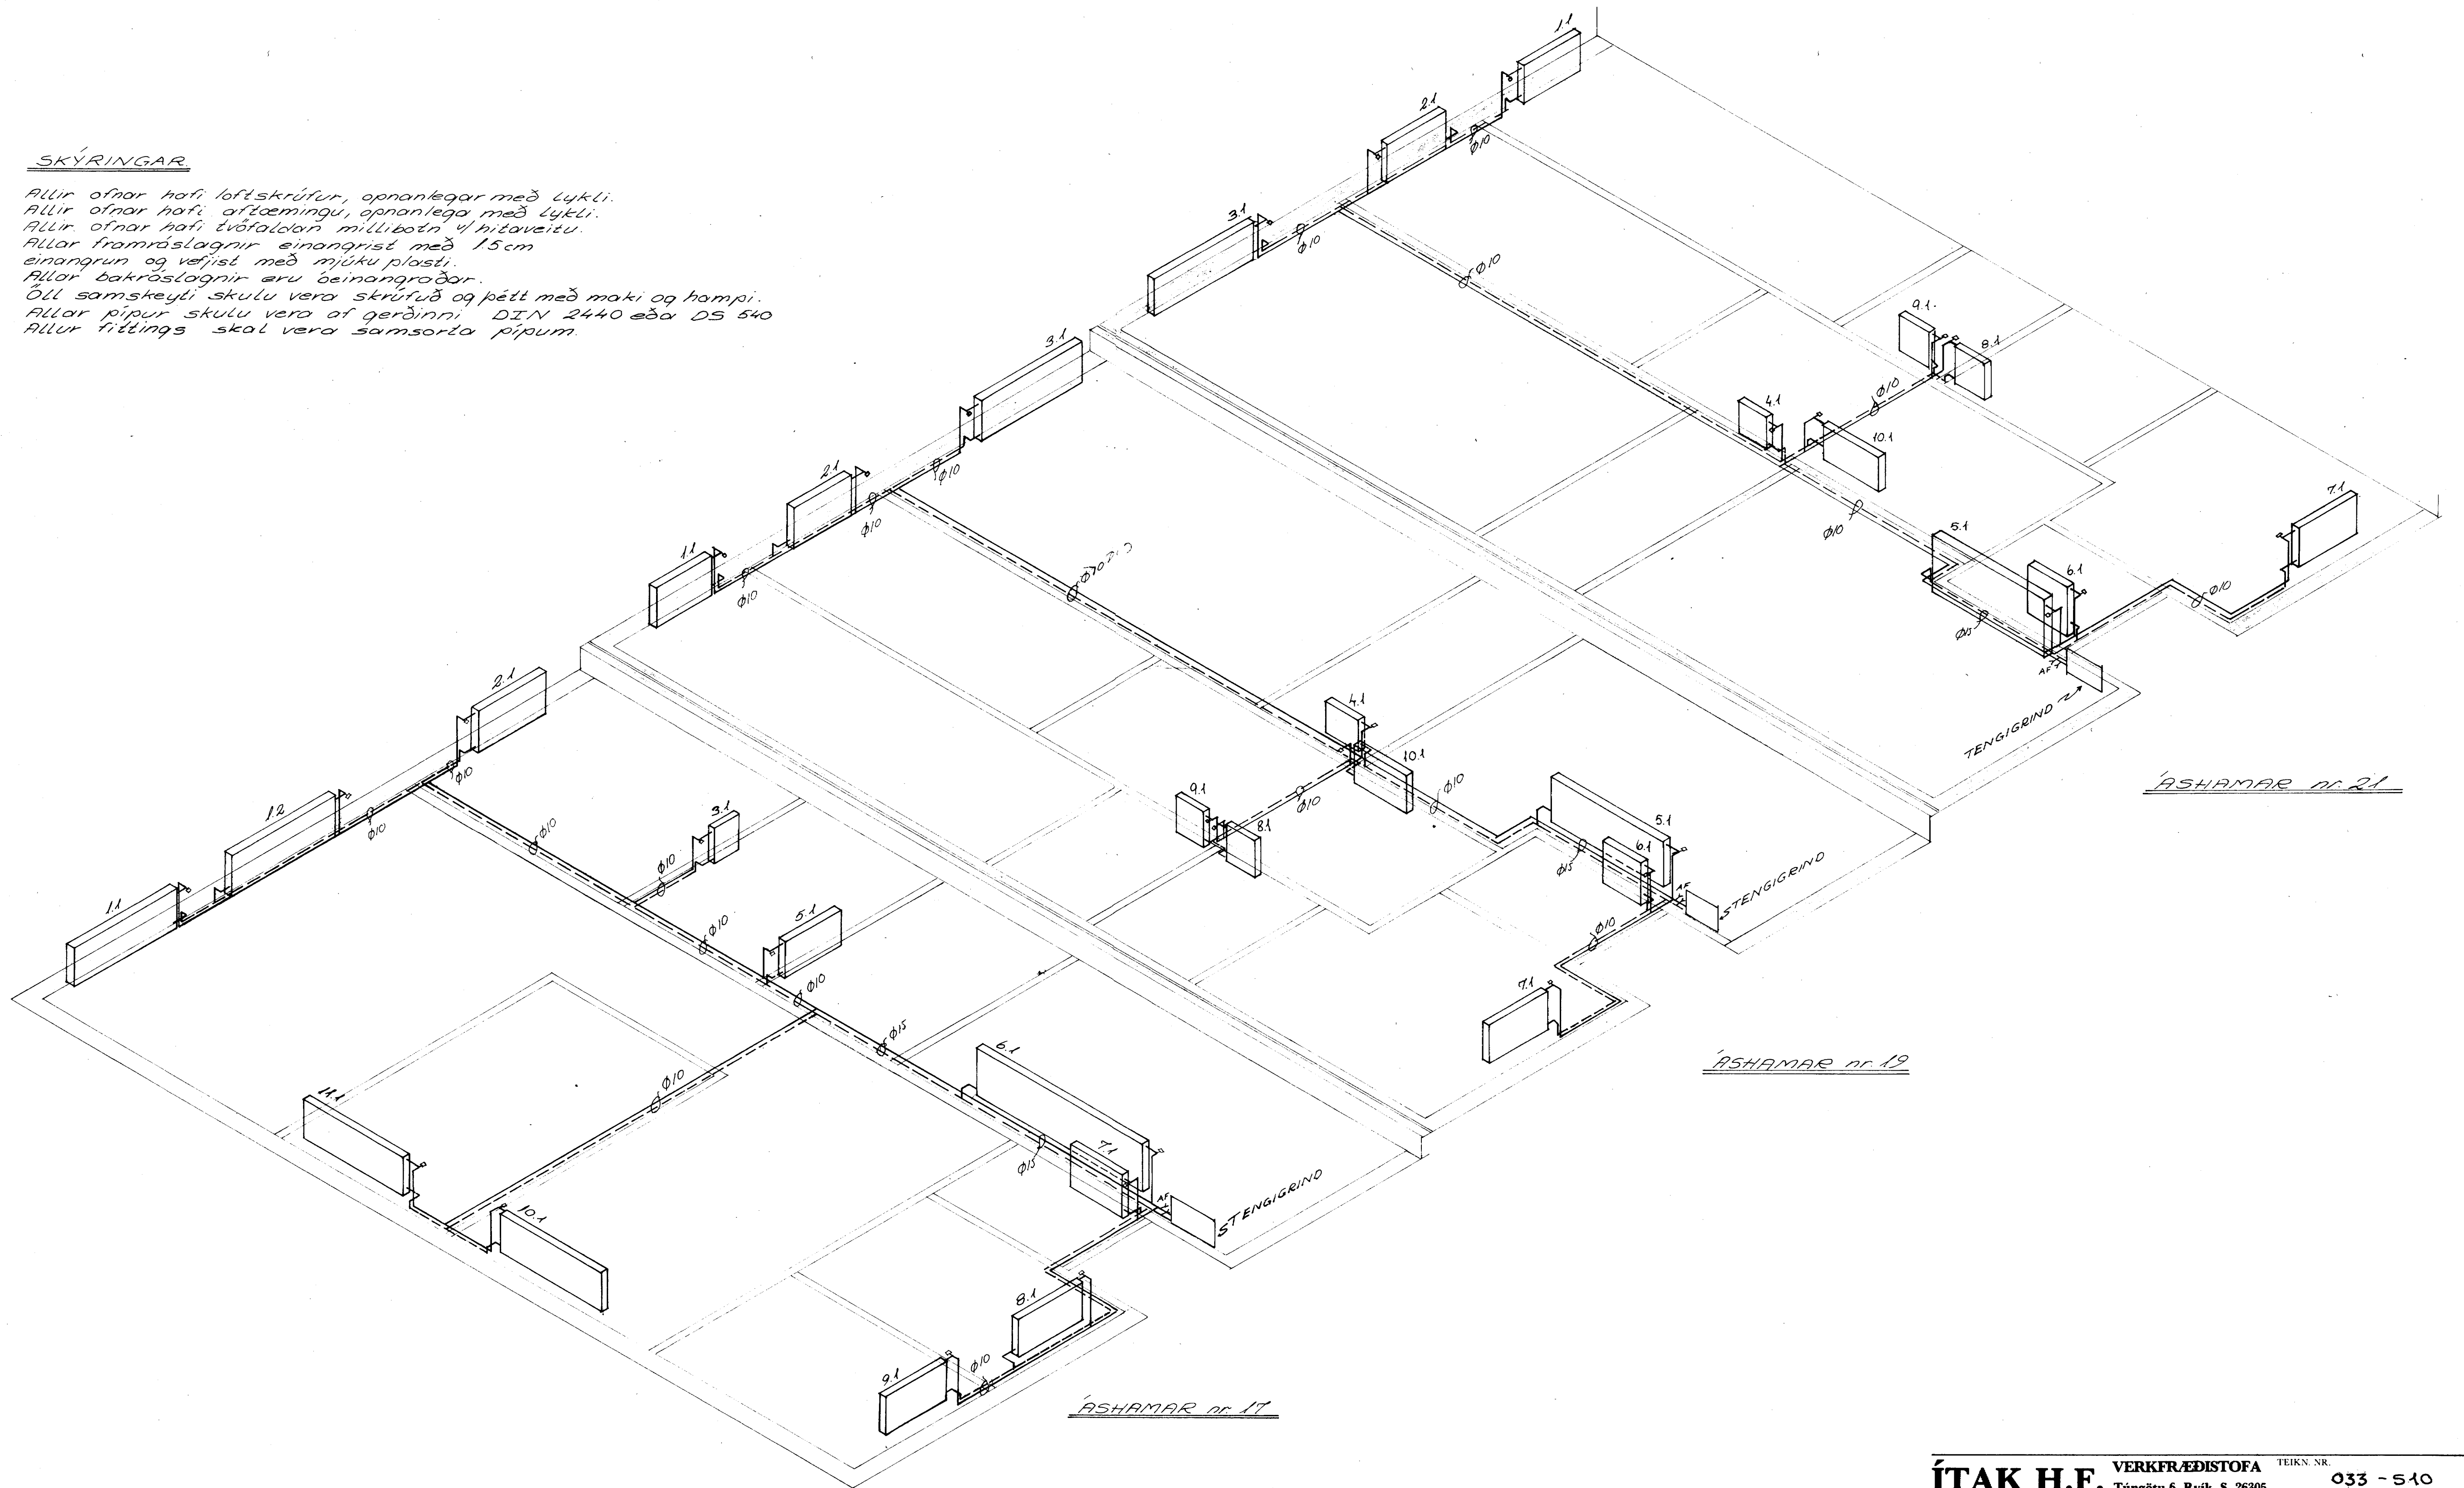

SKYRINGAR

Allir ofnar hafi loftskrúfur, opnanlegar með lykli.  
 Allir ofnar hafi aflæmingu, opnanlega með lykli.  
 Allir ofnar hafi tvöfaldan milliboðn 1/4 hitaveitu.  
 Allar framráslagningar einangrist með 15cm einangrun og vefjist með mjúku plasti.  
 Allar bakráslagningar eru óeinangraðar.  
 Öll samskeyti skulu vera skrúfuð og þétt með maki og hampi.  
 Allar pípur skulu vera af gerðinni DIN 2440 eða DS 540  
 Allur fittings skal vera samsortla pípum.

ASHAMAR nr 21

ASHAMAR nr 19

ASHAMAR nr 17