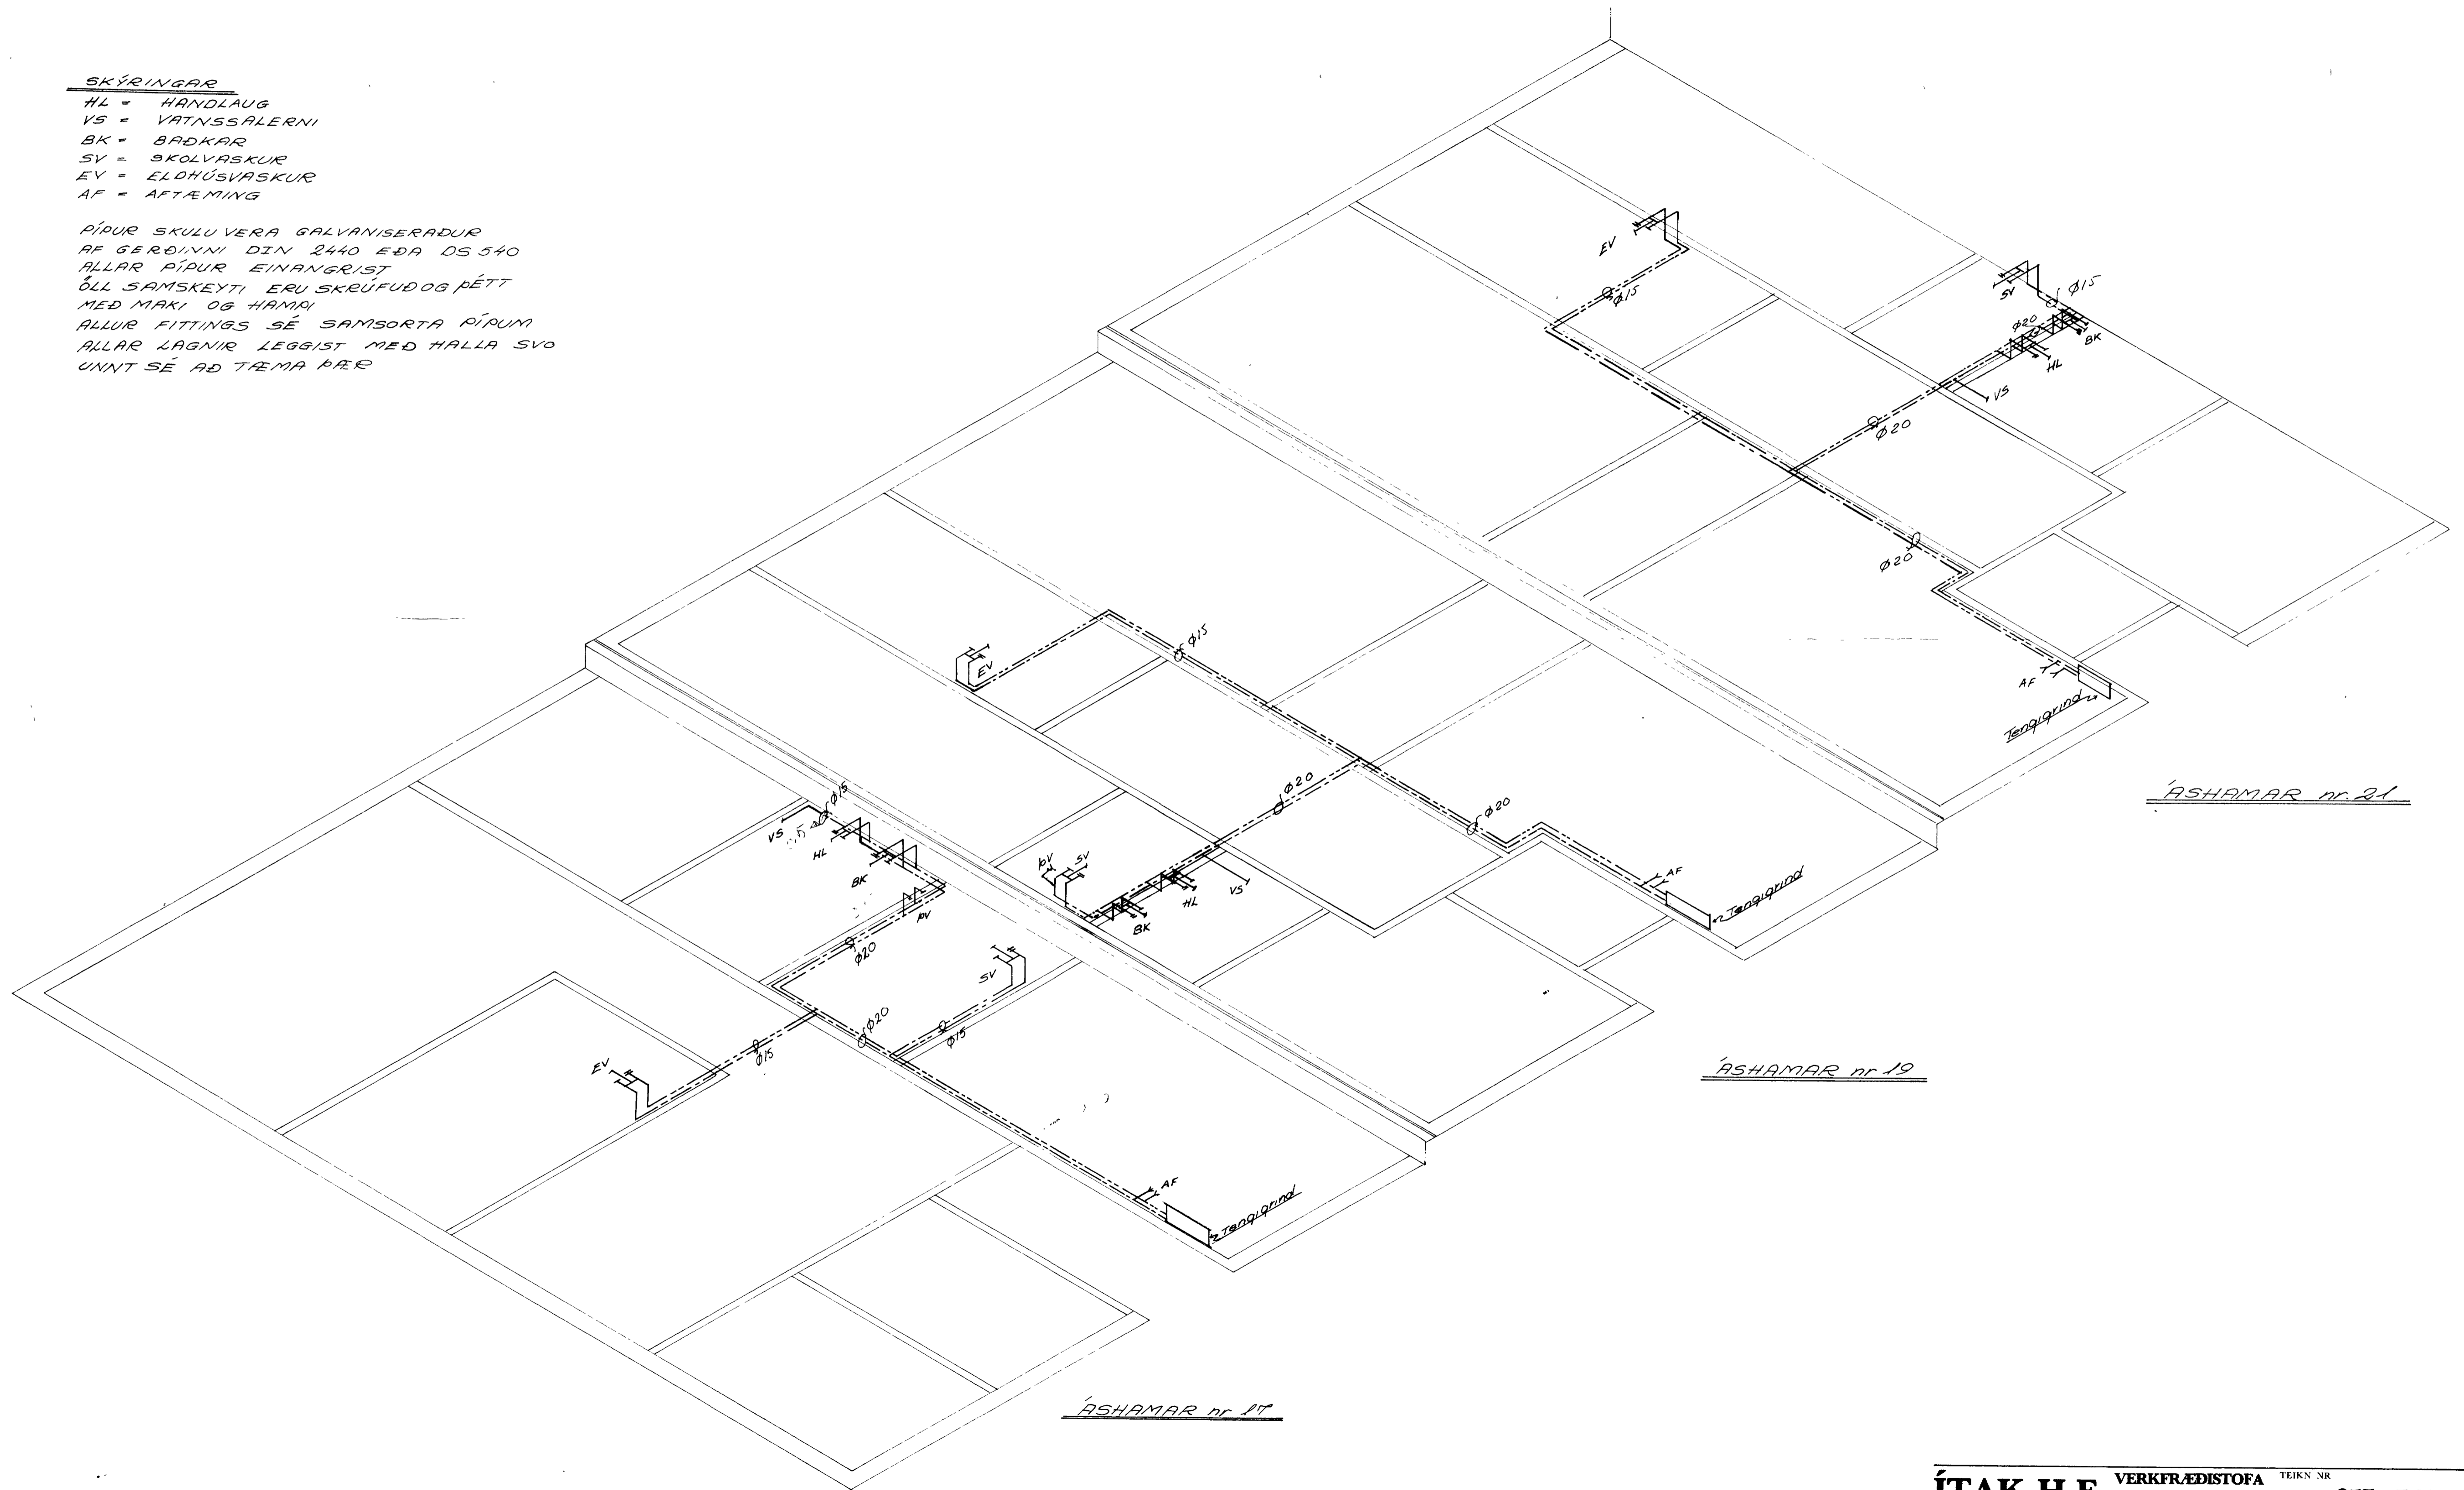

SKÝRINGAR

- HL = HANDLAUG
- VS = VATNSSALERNI
- BK = BÄDKAR
- SY = SKOLVASKUR
- EV = ELOHÚSVASKUR
- AF = AFTÆMING

RÍÐUR SKULU VERA GALVANISERADUR  
 AF GERÐINNI DIN 2440 EÐA DS 540  
 ALLAR RÍÐUR EINANGRIST  
 ÖLL SAMSEYTI ERU SKRÚFUÐ OG ÞÉTT  
 MEÐ MAKI OG HANNA  
 ALLUR FITTINGS SÉ SAMSORTA RÍÐUM  
 ALLAR LAGNIR LEGGIST MEÐ HALLA SVÖ  
 UNNT SÉ AÐ TÆMA ÞÆR

ASHAMAR nr. 21

ASHAMAR nr. 19

ASHAMAR nr. 17