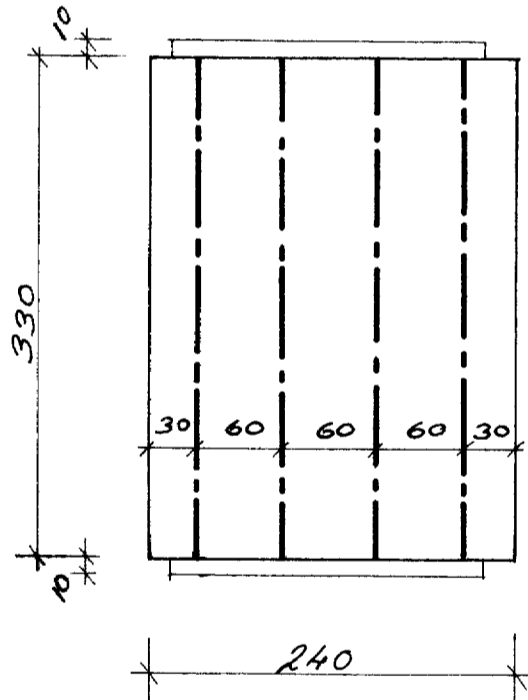

L1 8stk

L2 8stk

L3 9stk

L4 3stk

L5 3stk

L6 9stk

GITTERBITAR: D 13 55508 c/c 60
 ÖNNUR BENDING: LZ 480: 2x K 131 + 1stk K10 ADAUKI
 VIÐ HYERN BITA: L < 480 2x K 131
 MEDFRAM LANGHLIDUM KOMI 1stk KB Í ALLAR PLÖTUR