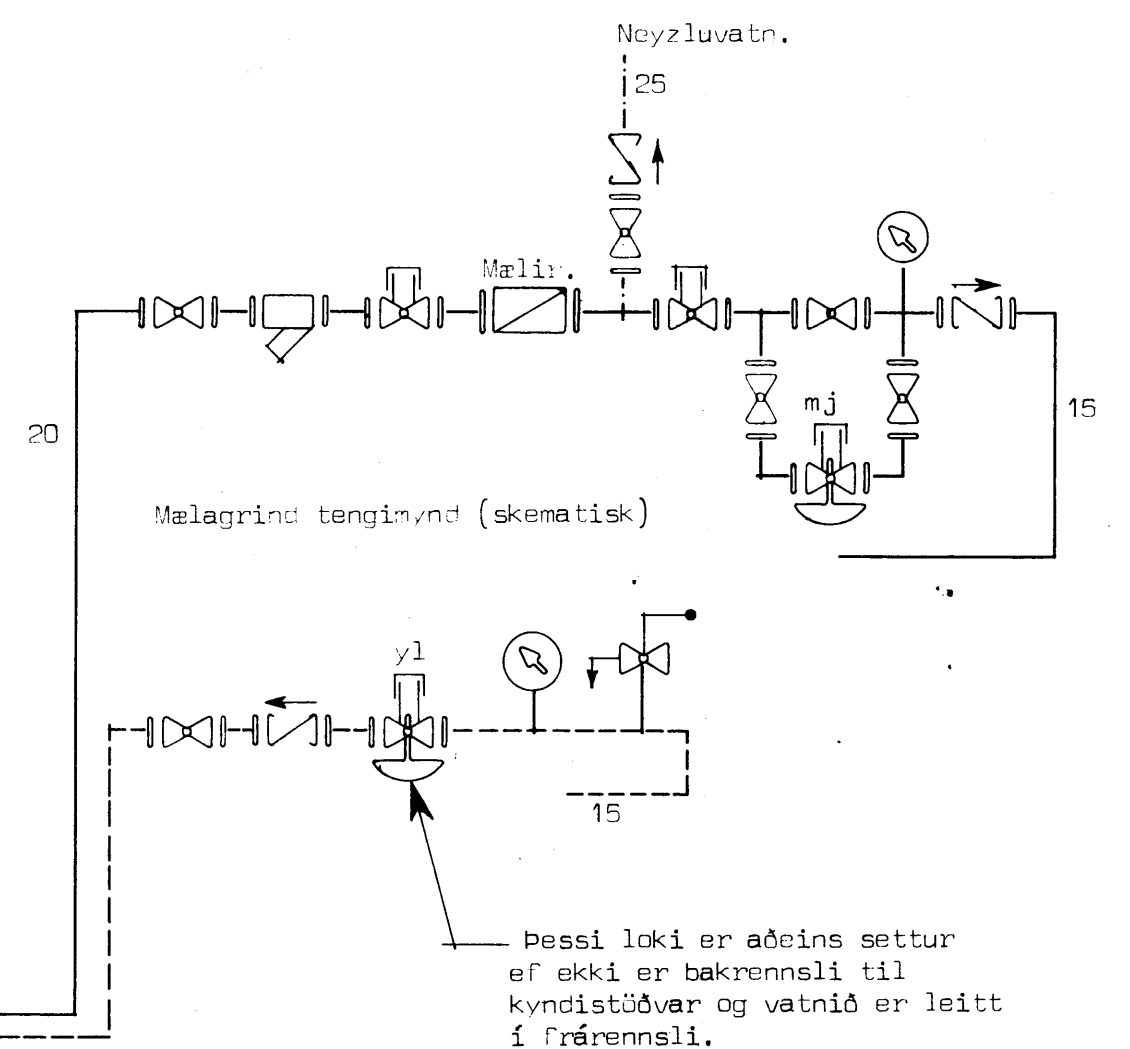

9-9-25
 Callin Þorsteinsson

TENGIMYND.

Á hvern ofn komi lofttæmingarskrúa og á bakrennsli frá hverjum ofni komi sjálfvirkur loki sem lokar við hákkandi vatnsflástu.
 Öll ofntengi eru 10.mr.

Bakrennsli (eða lügn að frárennsli ef vatnið er notað einu sinni

Hitaveitunntak (20)

Þessi loki er aðeins settur ef ekki er bakrennsli til kyndistúvar og vatnið er leitt í frárennsli.

ASHAMAR 6 VESTMANNAEYJUM		Húsnæðisteiknistofan s/f Suðurlandsbraut 20	
Hitalügn tengimynd (hitaveita)		sími 86810	verk nr.
		blað nr.	5000