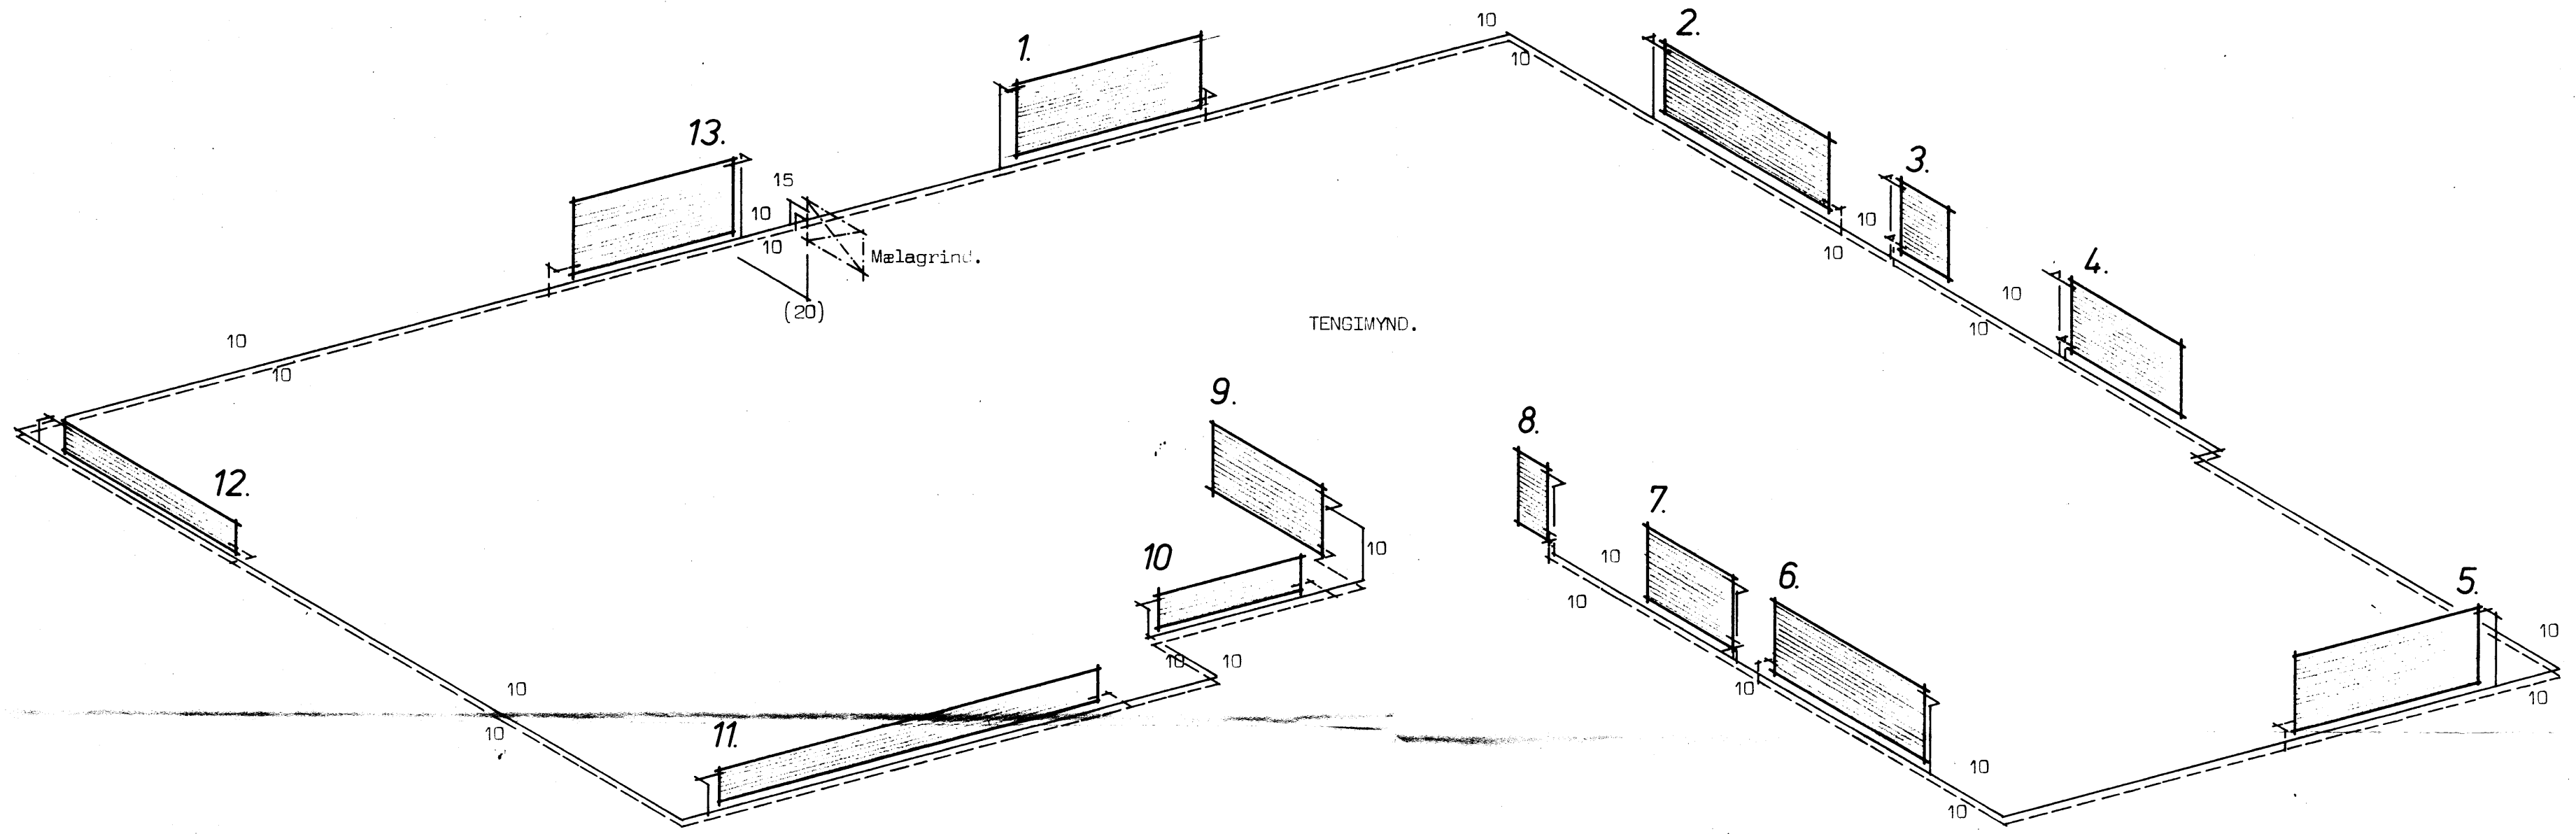

9-9-25
 Callin Þorsteinsson

TENGIMYND.

Á hvern ofn komi lofttæmingarskrúa og á bakrennsli frá hverjum ofni komi sjálfvirkur loki sem lokar við hákkandi vatnsflástu.
 Öll ofntengi eru 10.mr.

Bakrennsli (eða lügn að frárennsli ef vatnið er notað einu sinni

Hitaveitunntak (20)

Þessi loki er aðeins settur ef ekki er bakrennsli til kyndistúvar og vatnið er leitt í frárennsli.

ASHAMAR 6 VESTMANNAEYJUM		Húsnæðisteiknistofan s/f Suðurlandsbraut 20	
Hitalügn tengimynd (hitaveita)		sími 86810	verk nr.
		blað nr.	5000