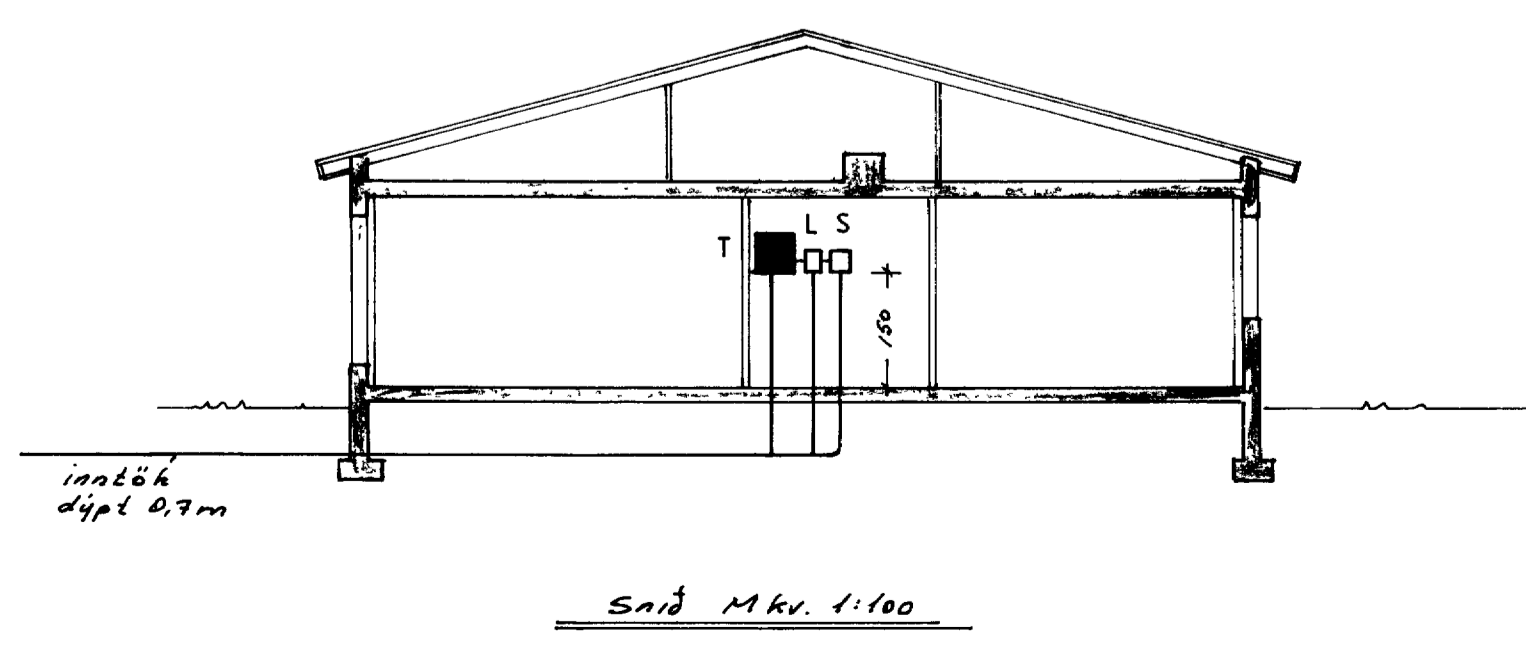

NR. 15

NR. 13

NR. 11

F		VERK	ASHAMAR 11-13-15 VESTM.EYJUM
E		RAFLOGN	
D		EINLÍNUMYND OG SNID.	
C			
B			
A	Jan '89	breyting á rálögn / hol.	TEIKN. NR. 302A AF 8735
BR.	DAGS.	BREYTING	KVARDI 1:50 / 1:100 DAGS. JÚLÍ 1988
PALL ZOPHÓNIASSON TEIKNISTOFA		MANNAD JGH	
RÁÐGJAFARVERKFRÆÐISJÓNUSTA F R V		TEIKNAD JGH	
Kirkjuveg 23 ■ (98) 12711 900 Vestmannaeyjum		VFIRFARID	