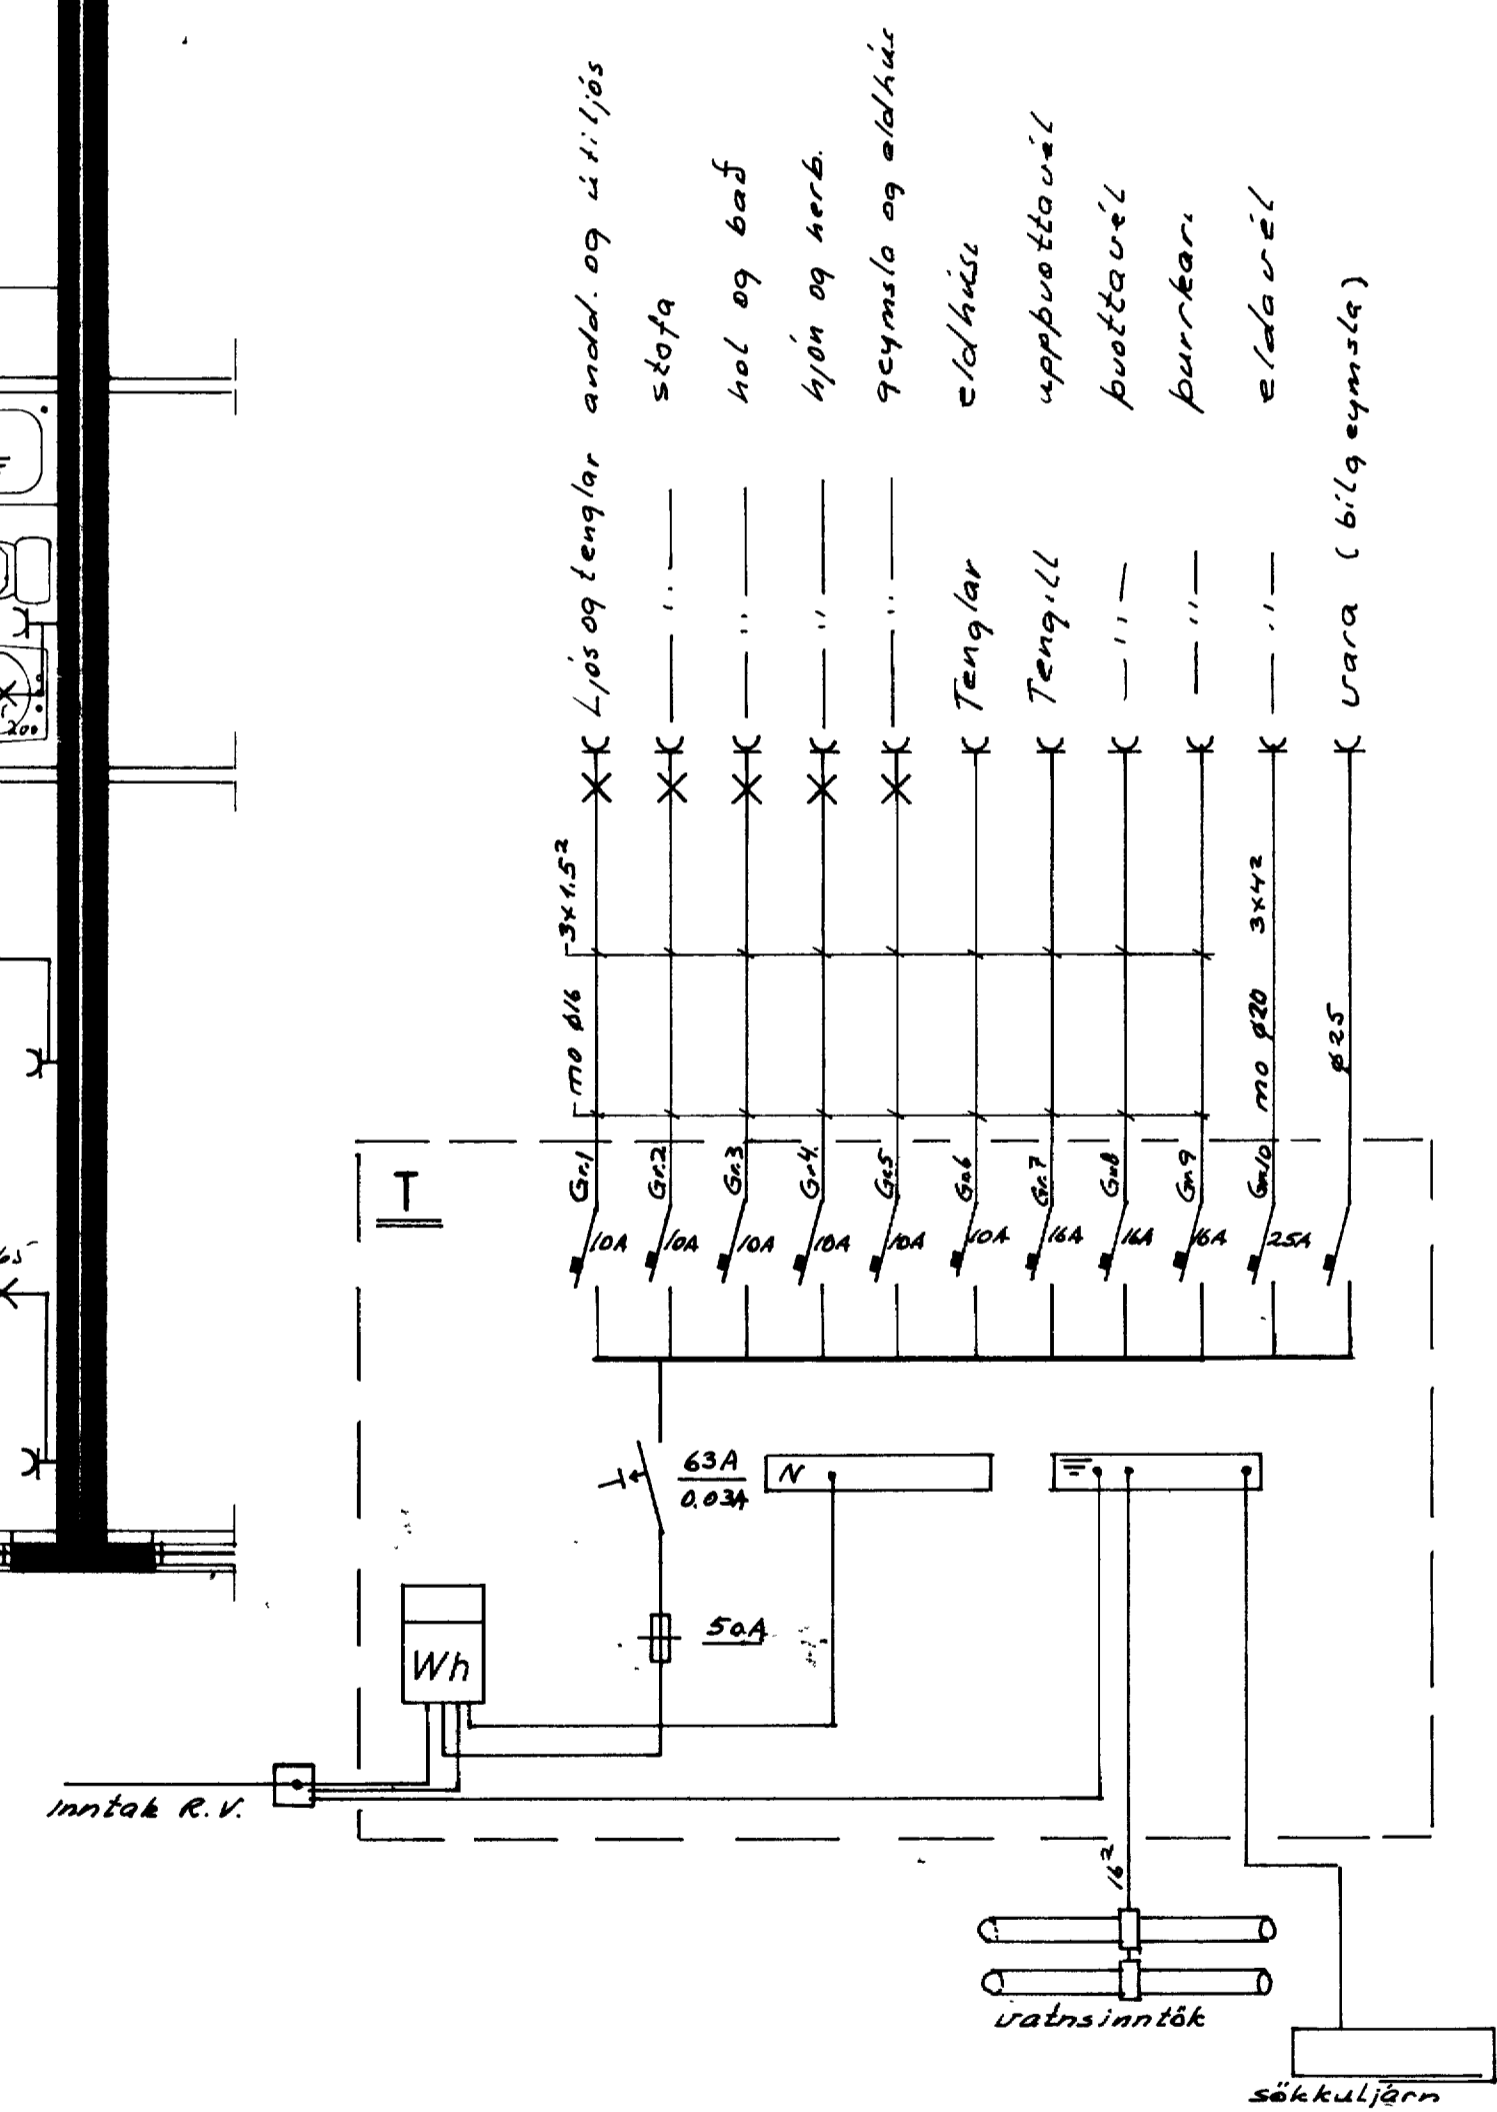

NR. 15

NR. 13

NR. 11

F		VERK	ASHAMAR 11-13-15 VESTM.EYJUM
E		RAFLOGN	
D		EINLÍNUMYND OG SNID.	
C			
B			
A	Jan '89	breyting á rálögn / hol.	TEIKN. NR. 302A AF 8735
BR.	DAGS.	BREYTING	KVARDI 1:50 / 1:100 DAGS. JÚLÍ 1988
PALL ZOPHÓNIASSON TEIKNISTOFA		MANNAD JGH	
RÁÐGJAFARVERKFRÆÐISJÓNUSTA F R V		TEIKNAD JGH	
Kirkjuveg 23 ■ (98) 12711 900 Vestmannaeyjum		VFIRFARID	