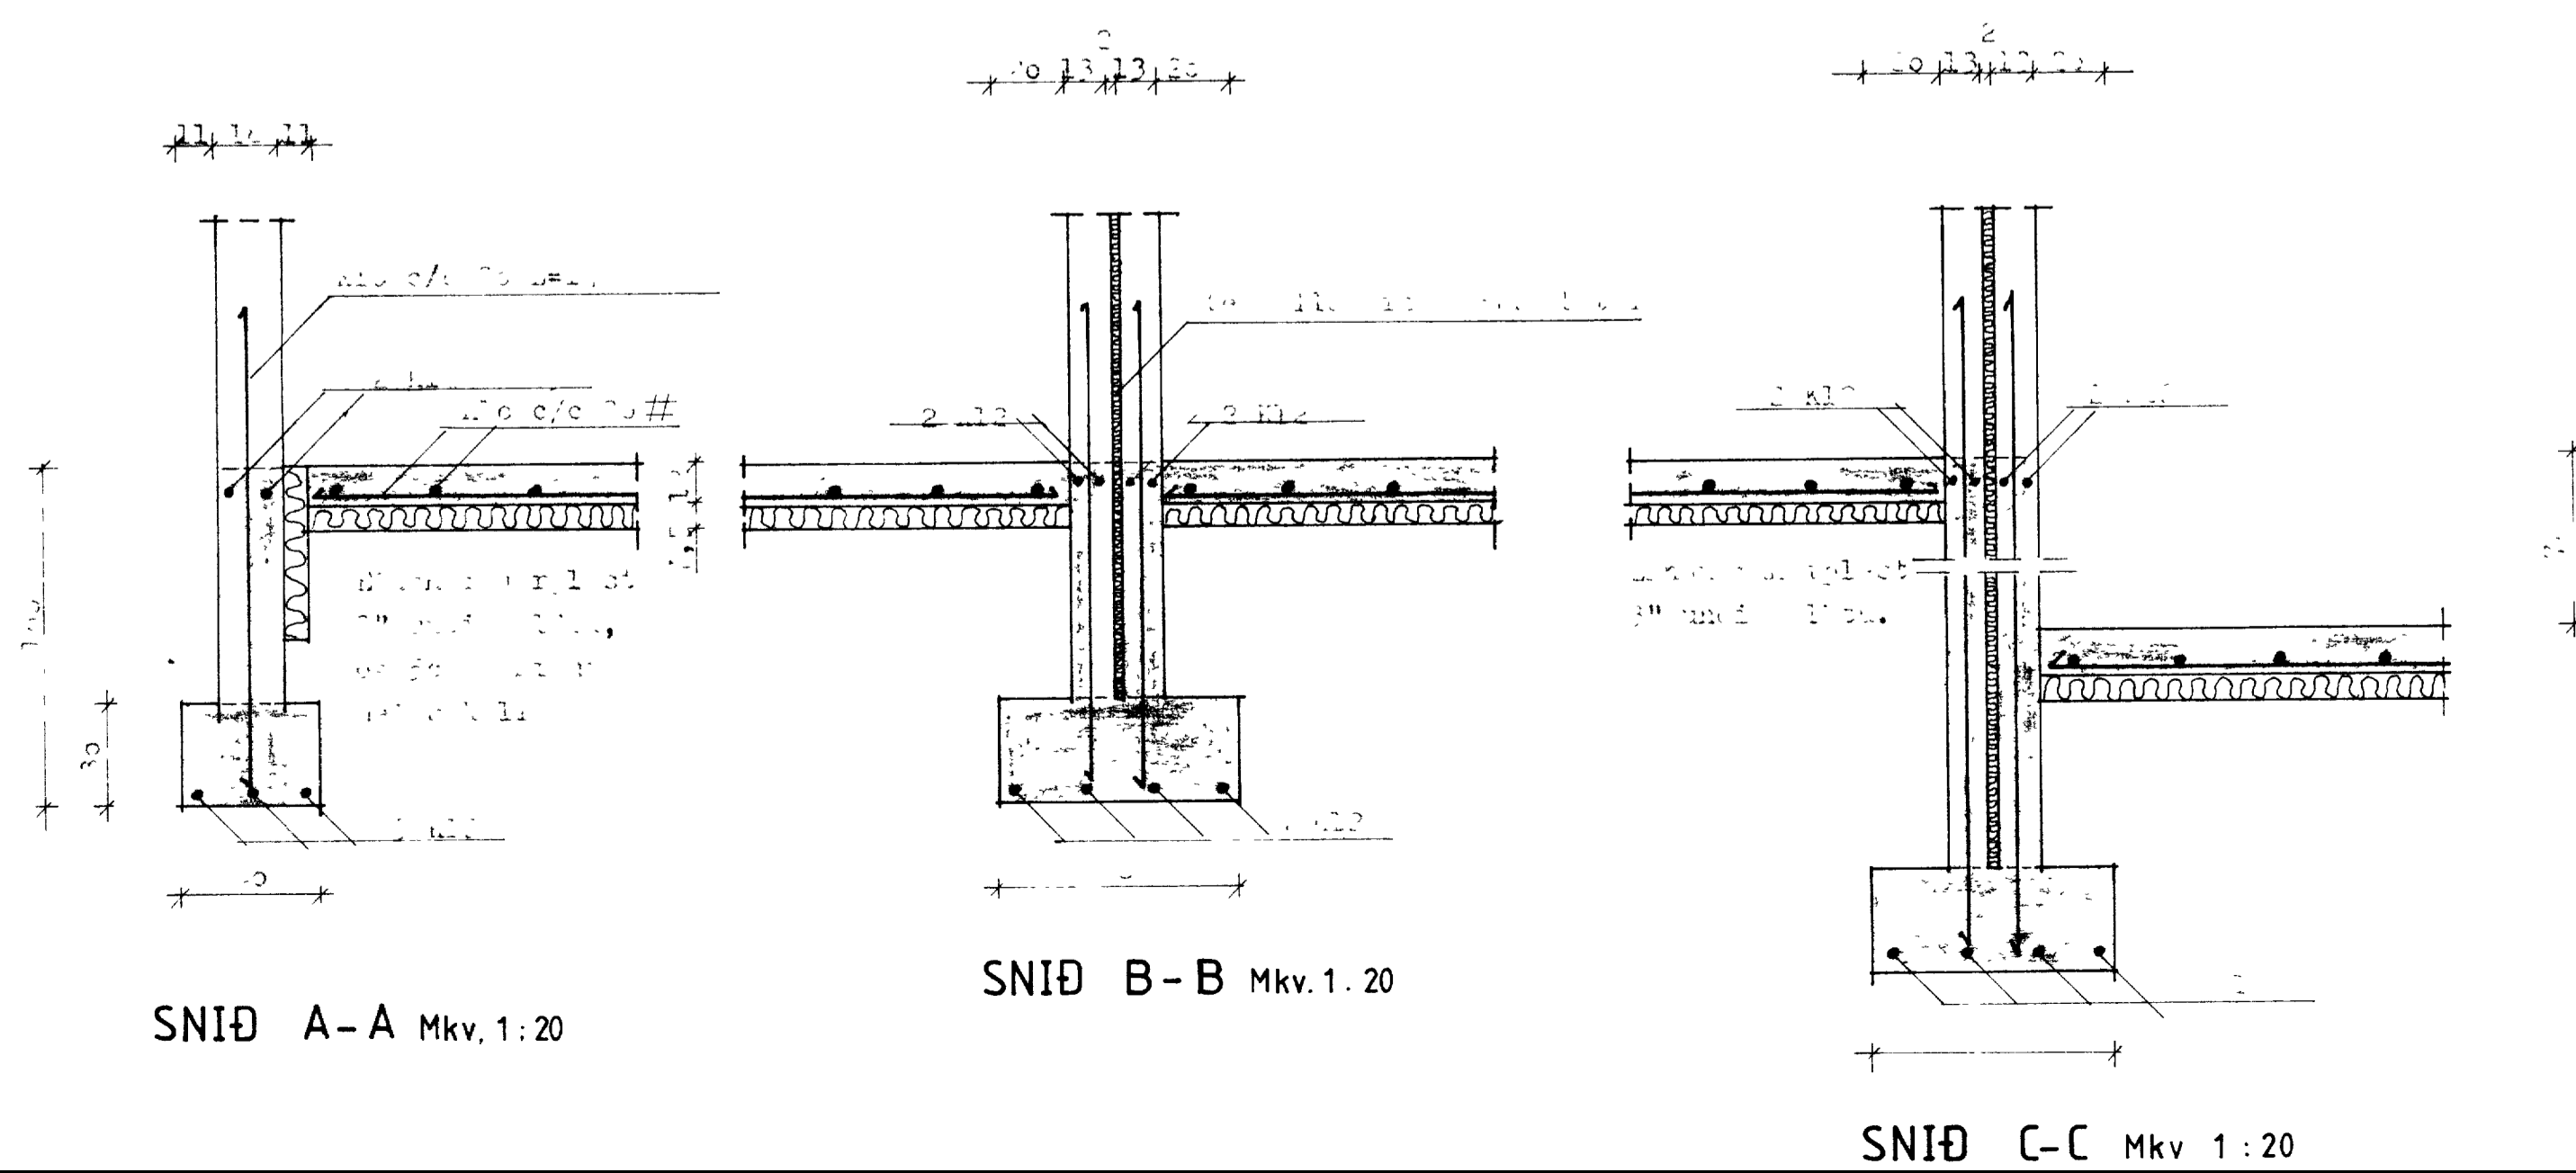

Stærðing 1:50

Stærðing: 1:50
 Skala: 1:50
 Daga: 1:50

SNID A-A Mkv. 1:20

SNID B-B Mkv. 1:20

SNID C-C Mkv. 1:20

F		VERK	
E			
D			
C			
B			
A			
BR.	DAGS	BREYTING	TEIKN NR. AF
PALL ZOPHONIASSON		HANNAÐ	TEIKNAD
BYGGINGATEKNIFRÆÐINGUR		KVARDI	
KIRKJUVEGI 23 98-2711		DAGS	
900 VESTMANNAEYJUM			