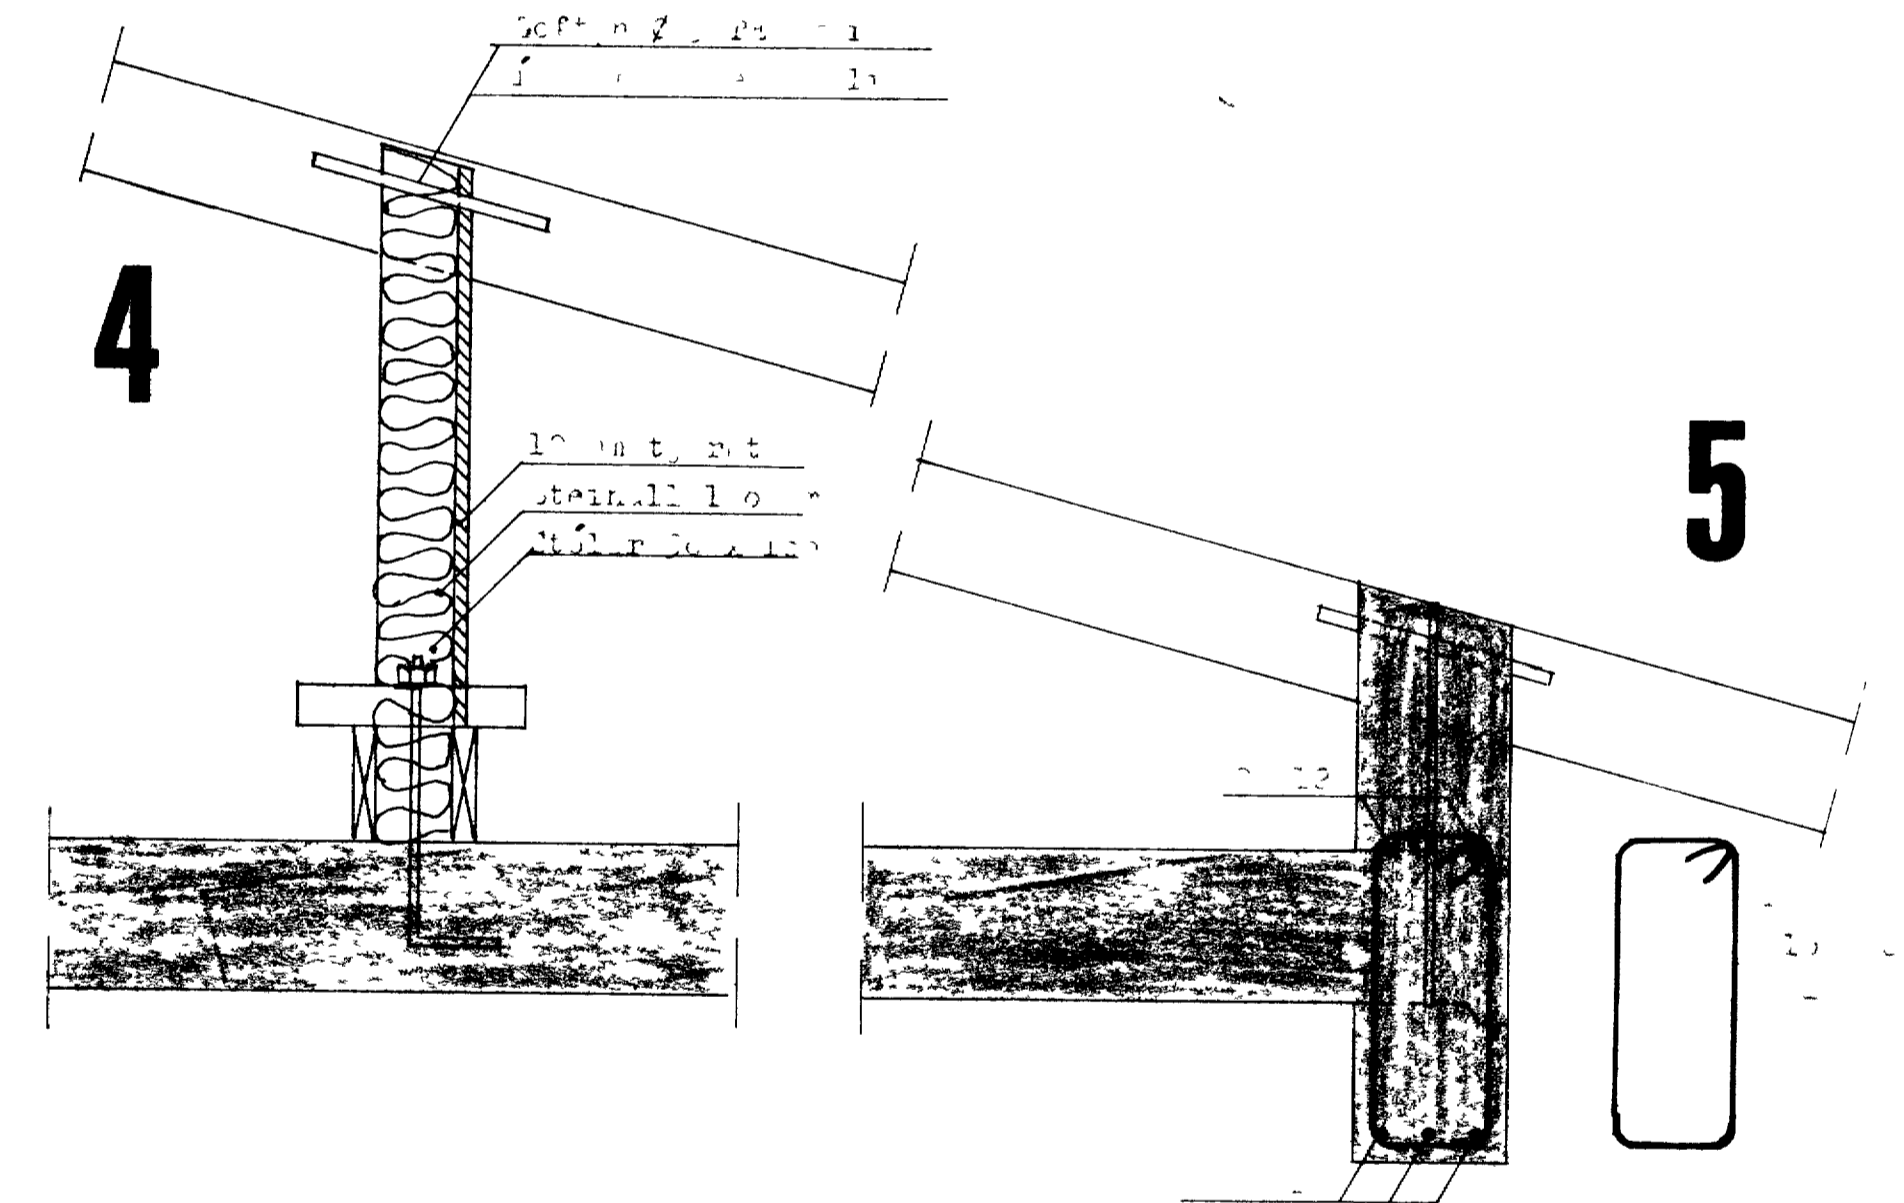

SNIÐ B-B Mkv 1 50

SNIÐ C-C Mkv 1 50

F			
E			
D			
C			
B			
A			
BR	DAGS	BREYTING	TEIKN NR AF
PÁLL ZÓPHONIASSON			HANNAÐ
BYGGINGATEKNIFRÁÐINGUR			TEIKNAD
KIRKJUVÉGI 23 S 98-2711			KVARDI
900 VESTMANNAEYJUM			DAGS