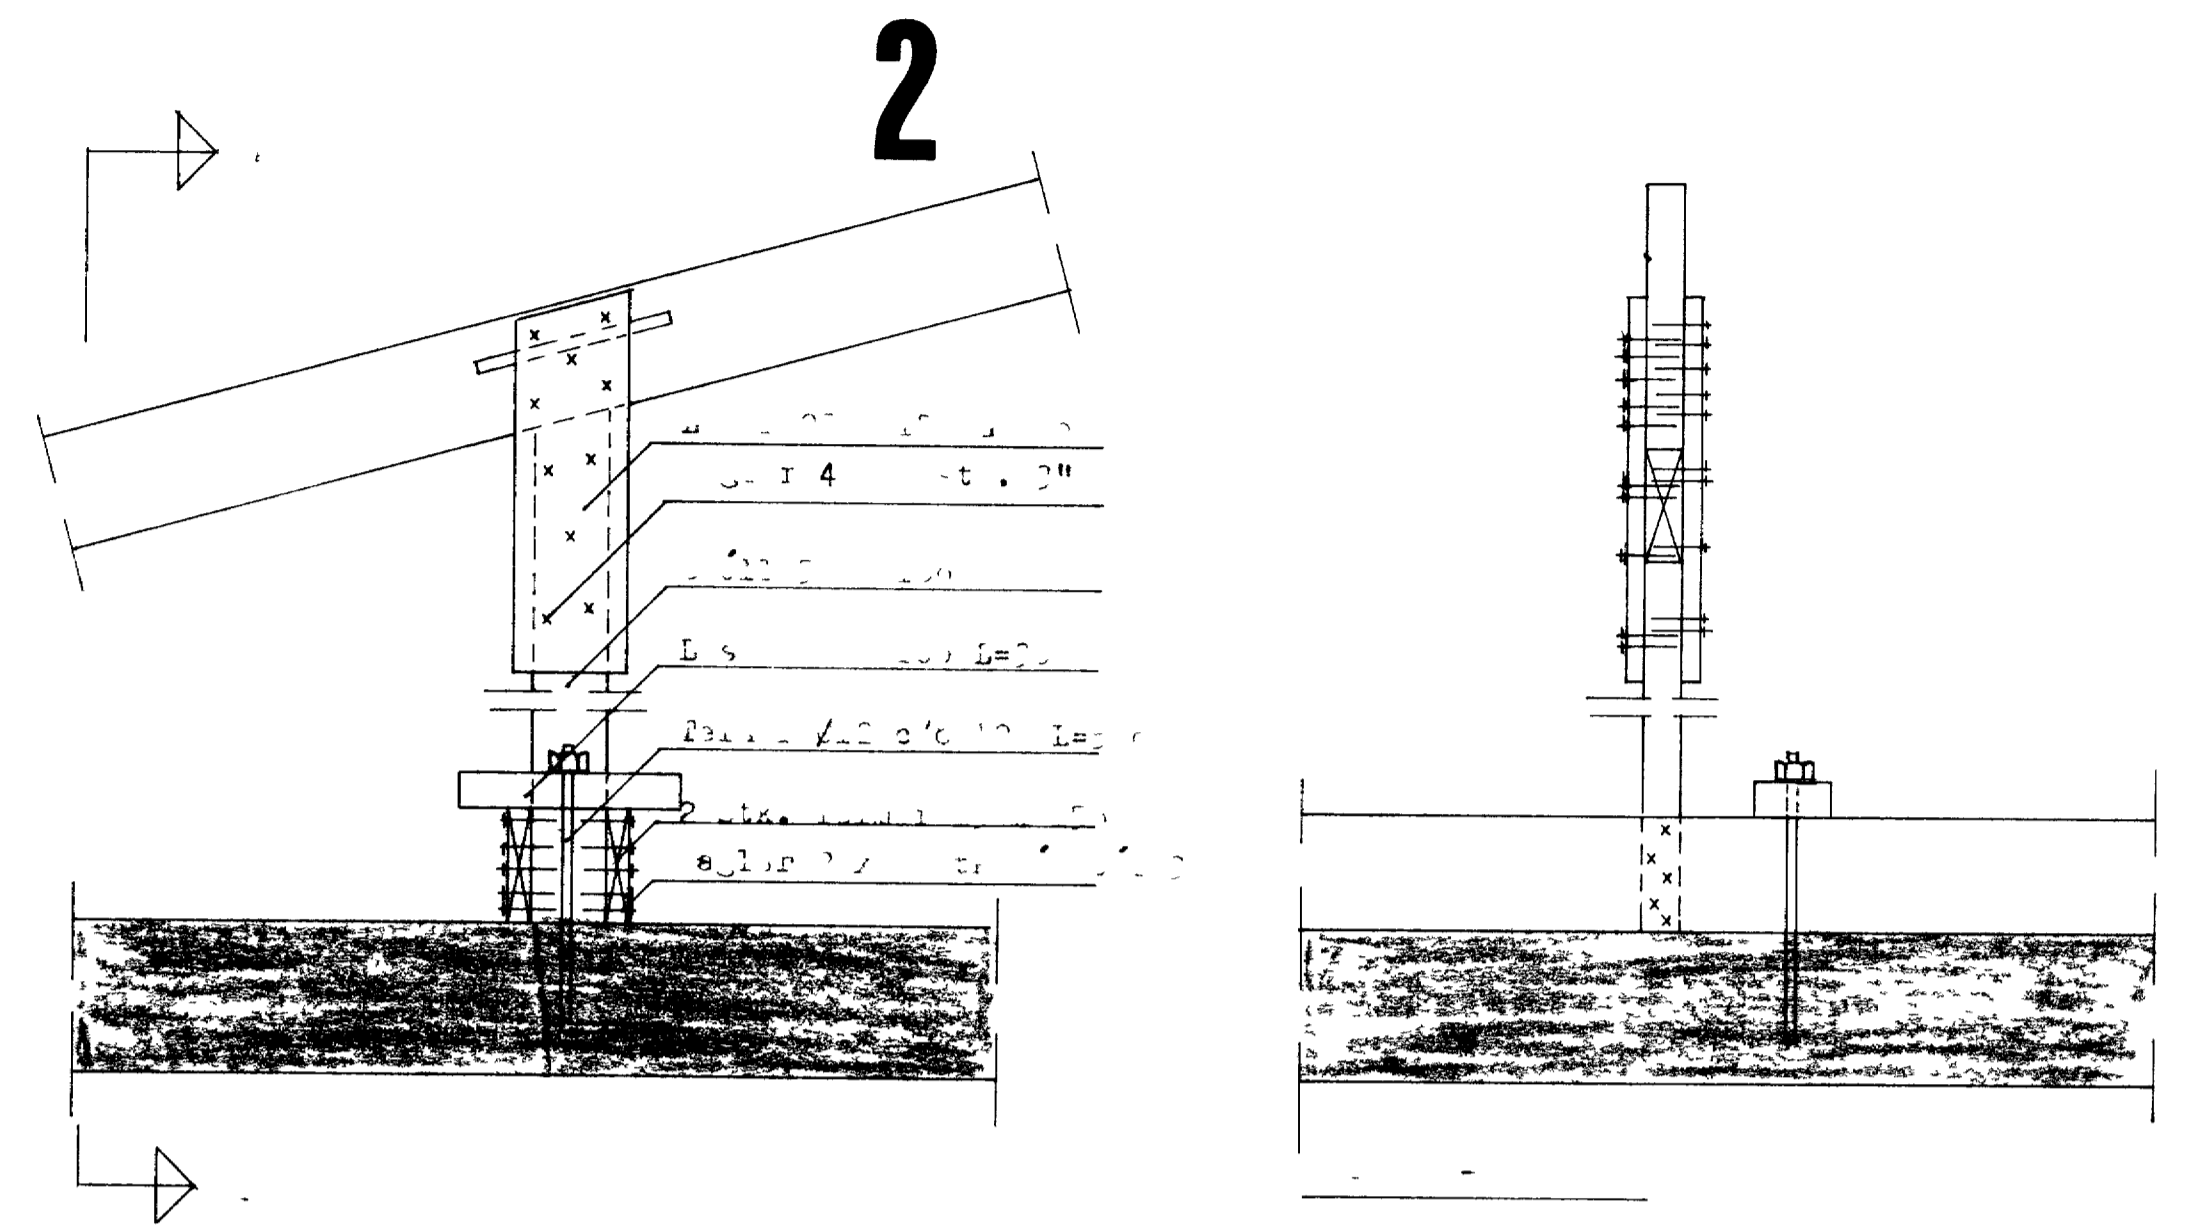

SNIÐ B-B Mkv 1 50

SNIÐ C-C Mkv 1 50

F			
E			
D			
C			
B			
A			
BR	DAGS	BREYTING	TEIKN NR AF
PÁLL ZÓPHONIASSON			HANNAÐ
BYGGINGATEKNIFRÁÐINGUR			TEIKNAD
KIRKJUVÉGI 23 S 98-2711			KVARDI
900 VESTMANNAEYJUM			DAGS