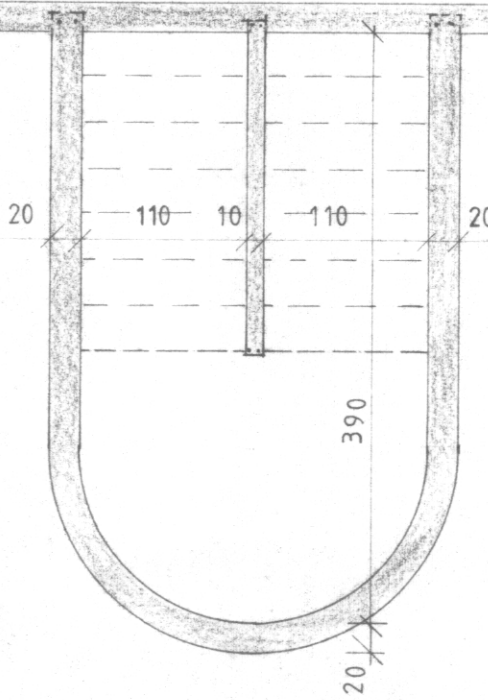

2430

PLÖTUPYKKT LÁMARK 12cm
 PLÖTUR Á FYLLINGU
 K8c/c 30 Í MIÐRI PLÖTU

UPPFYLLING

UPPFYLLING

UPPFYLLING

UPPFYLLING

SKÝRINGAR

STEYPUGÆÐI S200
 STÁLGAÐI KS 40 MERKT K
 VAKIN ER ATHYGLI Á NÁNARI ÁKVÆÐUM IST 10
 JÁRNAGRIND Í UTVEGGJUM EINFÖLD GRIND K10c/c 30 í.b.á.
 UPP MEÐ OG YFIR GLUGGA- OG HURÐARÖP KOMI 2K12
 (20) PLÖTUPYKKT
 GÖT FYRIR LAGNIR
 ANNAD HVERT JÁRN Í PLÖTU VIÐ UNDIRSTÖÐUR BINDIST VIÐ
 JÁRN Í EFRIBRÚN.