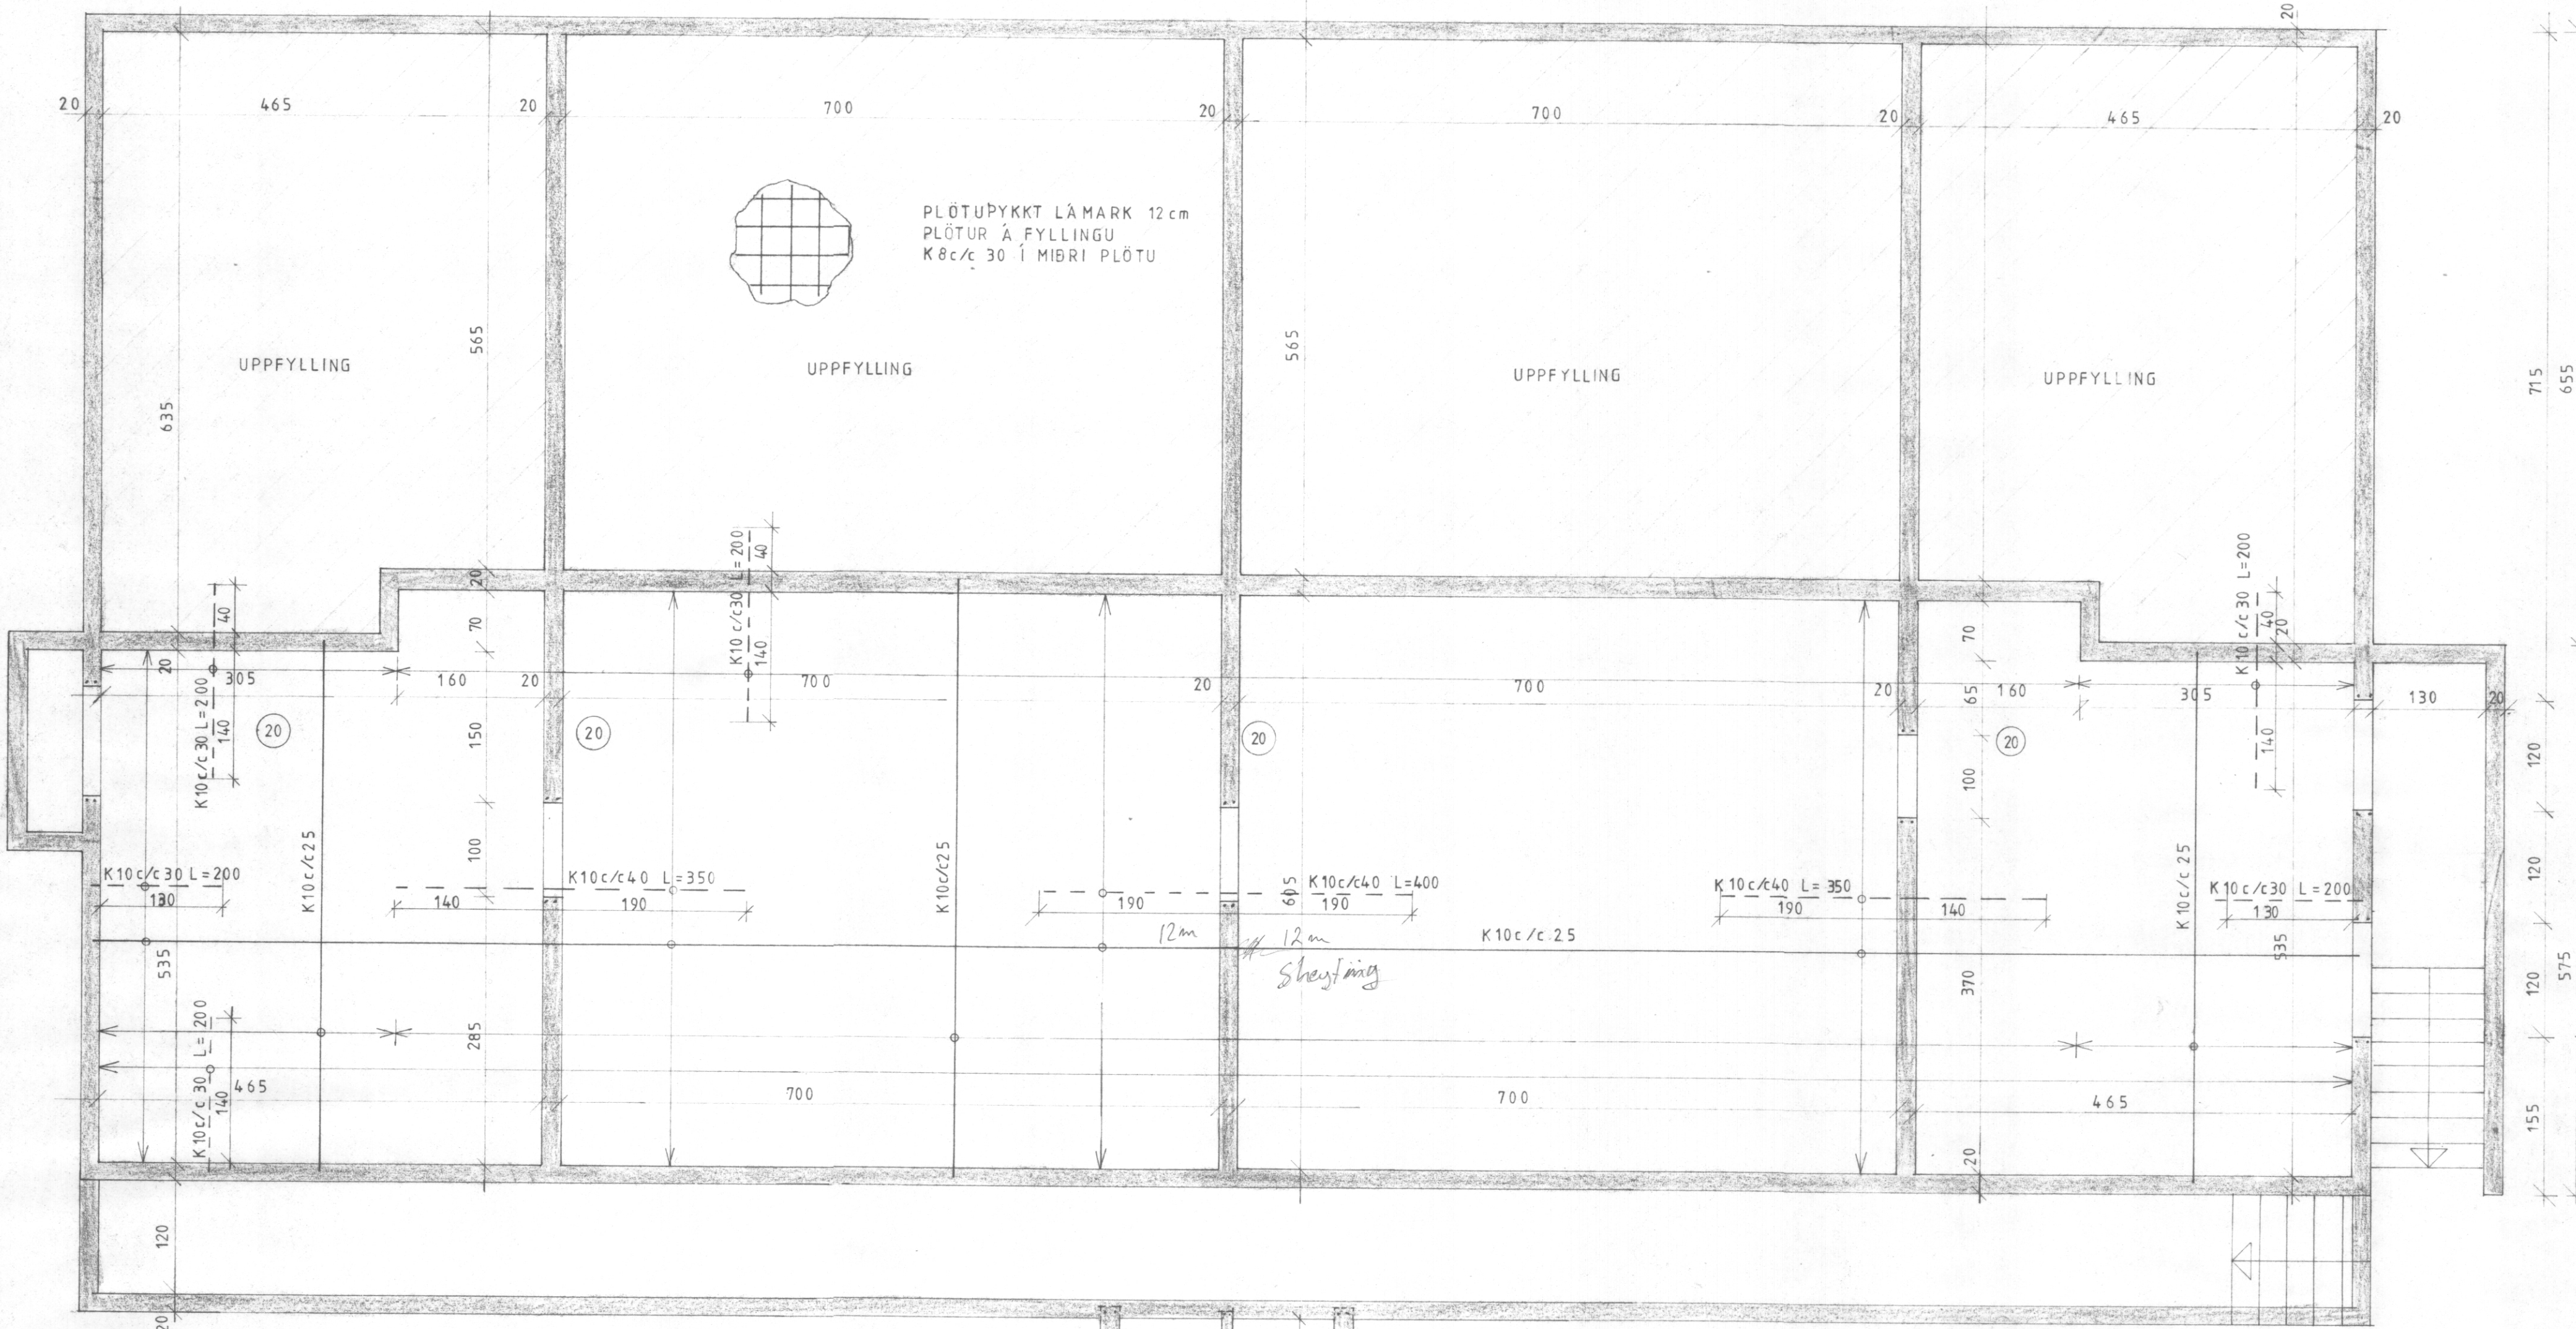

2430

PLÖTUPYKKT LÁMARK 12cm
 PLÖTUR Á FYLLINGU
 K8c/c 30 Í MIÐRI PLÖTU

UPPFYLLING

UPPFYLLING

UPPFYLLING

UPPFYLLING

SKÝRINGAR

STEYPUGÆÐI S200
 STÁLGAÐI KS 40 MERKT K
 VAKIN ER ATHYGLI Á NÁNARI ÁKVÆÐUM IST 10
 JÁRNAGRIND Í UTVEGGJUM EINFÖLD GRIND K10c/c 30 í.b.á.
 UPP MEÐ OG YFIR GLUGGA- OG HURÐARÖP KOMI 2K12
 (20) PLÖTUPYKKT
 GÖT FYRIR LAGNIR
 ANNAD HVERT JÁRN Í PLÖTU VIÐ UNDIRSTÖÐUR BINDIST VIÐ
 JÁRN Í EFRIBRÚN.