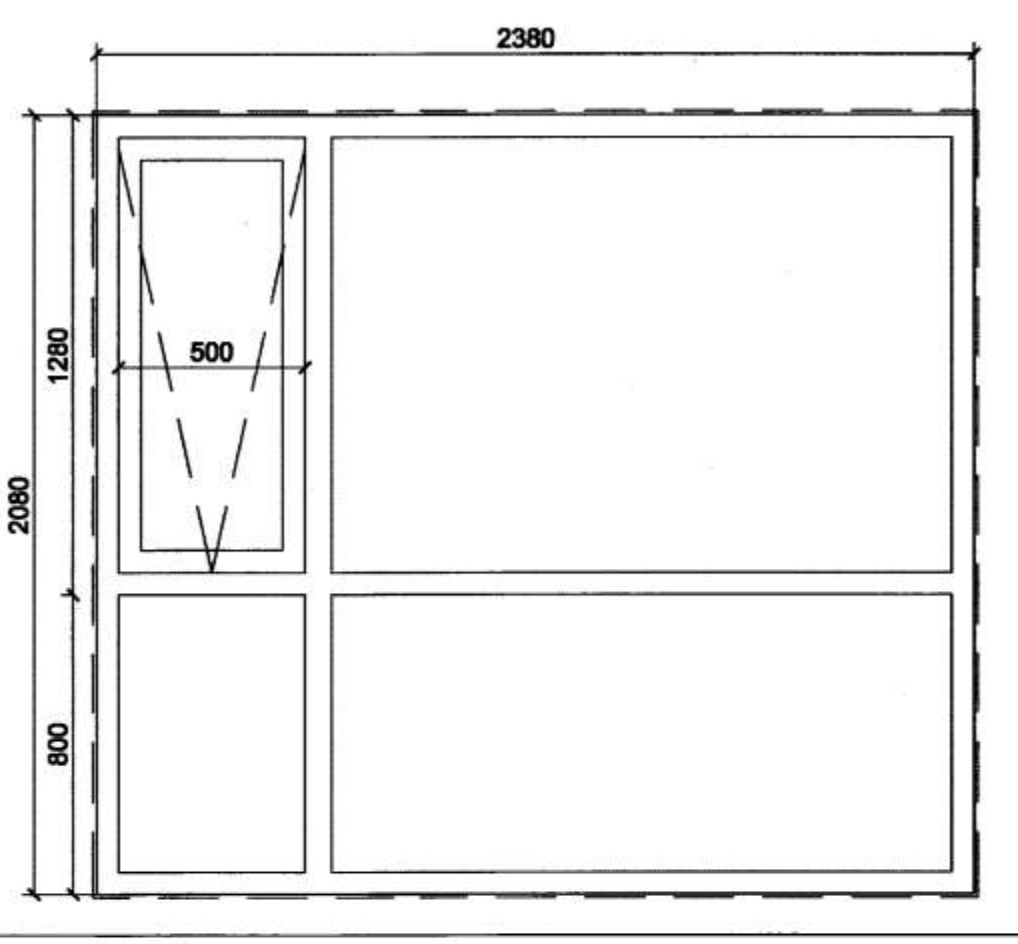

GL-4 2 stk

GL-5 2 stk

GL-6 3 stk

GL-7 3 stk

GL-8 8 stk

GL-9 1 stk

GL-10 1 stk

GG-1 1 stk

Athugið:
Öll mál og aðstæður athugist á staðnum fyrir smíði.
Allar hurðir og opnanleg fög eru úr áli nema annað sé tekið fram.
Allir gluggar eru úr tré með álkæðningu.
Uppgefin mál eru steypt gatamál í grunnmynd og sneiðingu að frádregnum 20 mm á hæð og breidd.

B1 - 3.3.06 - Geymslugluggi og hurð breytiger

LEIKSKÓLINN SÓLI, VESTMANNAEYJUM

SÉRTEIKNINGAR:
ÚTIHURÐIR OG GLUGGAR

28.10.2005 1:20
daga mál B1
30-02

KT-44078-280