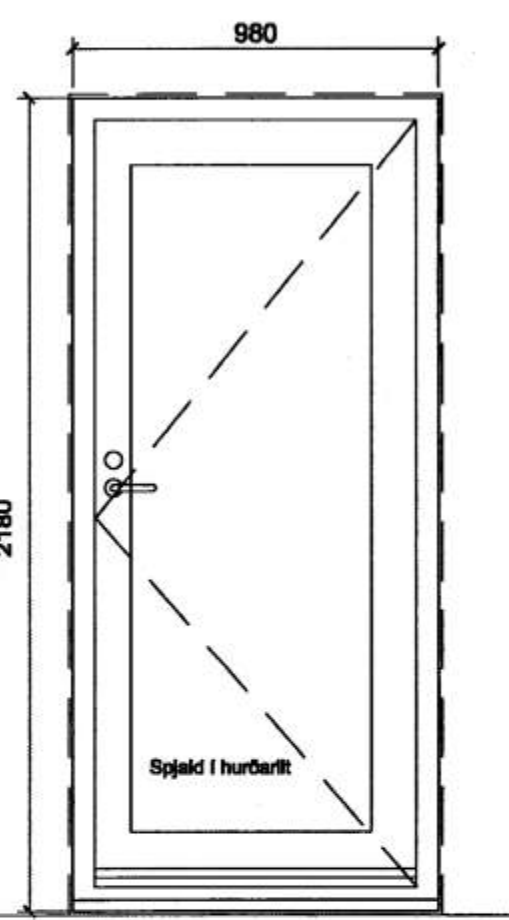

GL-5 2 stk

GL-6 3 stk

GL-7 3 stk

GL-8 8 stk

GL-9 1 stk

GL-10 1 stk

GG-1 1 stk

Athugið:
Öll mál og aðstæður athugist á staðnum fyrir smíði.
Allar hurðir og opnanleg fög eru úr áli nema annað sé tekið fram.
Allir gluggar eru úr tré með álkæðningu.
Uppgefin mál eru steypt gatamál í grunnmynd og sneiðingu að frádregnum 20 mm á hæð og breidd.

B1 - 3.3.06 - Geymslugluggi og hurð breytiger

LEIKSKÓLINN SÓLI, VESTMANNAEYJUM

SÉRTEIKNINGAR:
ÚTIHURÐIR OG GLUGGAR

28.10.2005 1:20
daga mál B1
30-02

KT-44078-280