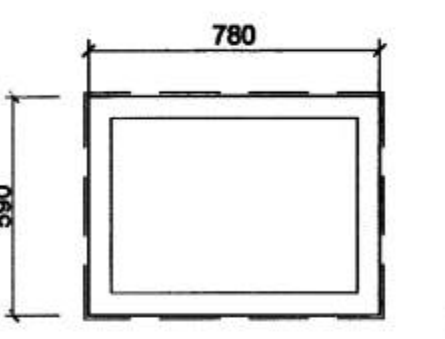

GL-5 2 stk

GL-6 3 stk

GL-7 3 stk

GL-8 8 stk

GL-9 1 stk

GL-10 1 stk

GG-1 1 stk

Athugið:
Öll mál og aðstæður athugist á staðnum fyrir smíði.
Allar hurðir og opnanleg fög eru úr áli nema annað sé tekið fram.
Allir gluggar eru úr tré með álkæðningu.
Uppgefin mál eru steypt gatamál í grunnmynd og sneiðingu að frádregnum 20 mm á hæð og breidd.

B1 - 3.3.06 - Geymslugluggi og hurð breytiger

LEIKSKÓLINN SÓLI, VESTMANNAEYJUM

SÉRTEIKNINGAR:
ÚTIHURÐIR OG GLUGGAR

28.10.2005 1:20
daga mál B1
30-02

KT-44078-280