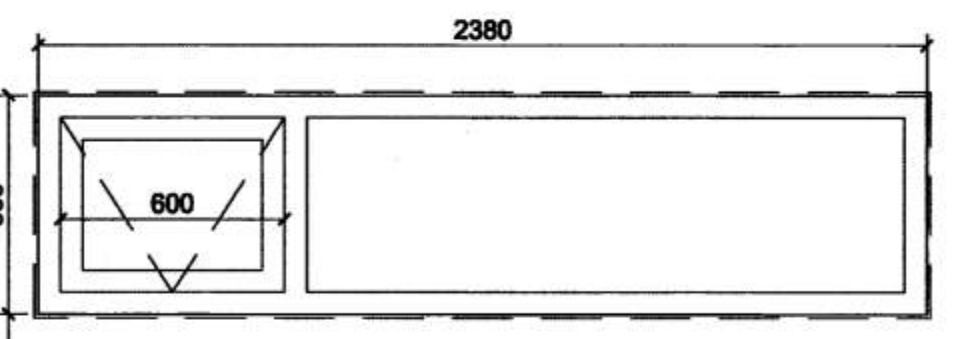

GL-5 2 stk

GL-6 3 stk

GL-7 3 stk

GL-8 8 stk

GL-9 1 stk

GL-10 1 stk

GG-1 1 stk

Athugið:
Öll mál og aðstæður athugist á staðnum fyrir smíði.
Allar hurðir og opnanleg fög eru úr áli nema annað sé tekið fram.
Allir gluggar eru úr tré með álkæðningu.
Uppgefin mál eru steypt gatamál í grunnmynd og sneiðingu að frádregnum 20 mm á hæð og breidd.

B1 - 3.3.06 - Geymslugluggi og hurð breytiger

LEIKSKÓLINN SÓLI, VESTMANNAEYJUM

SÉRTEIKNINGAR:
ÚTIHURÐIR OG GLUGGAR

28.10.2005 1:20
daga mál B1
30-02

KT-44078-280