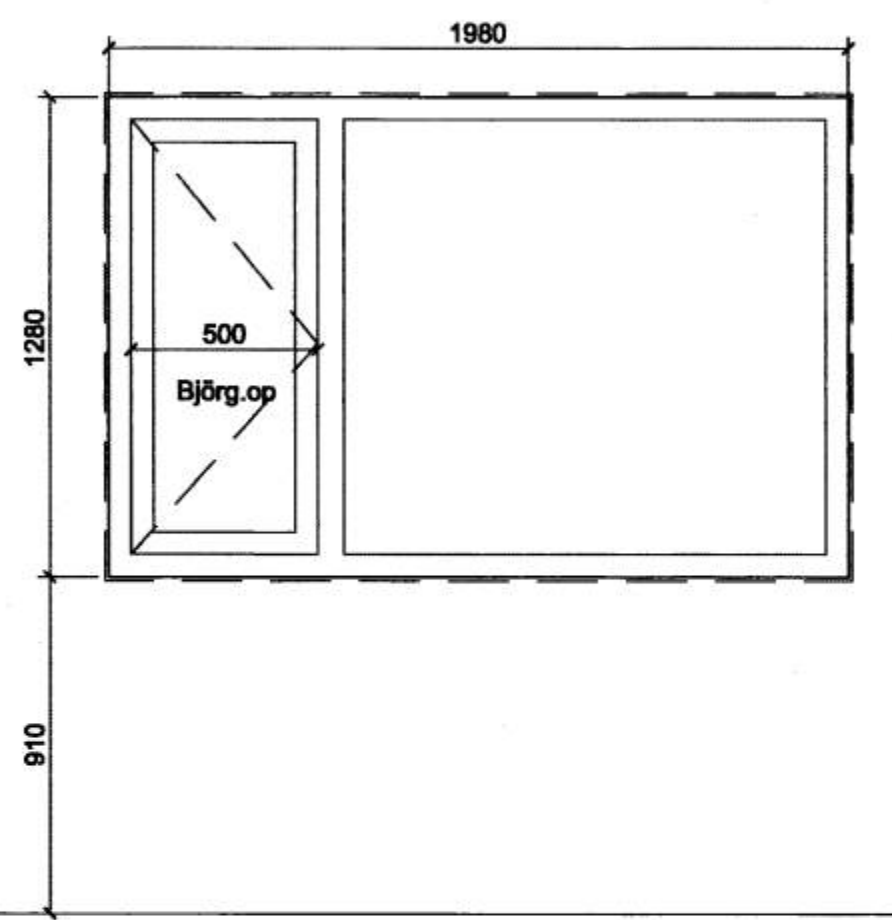

GL-5 2 stk

GL-6 3 stk

GL-7 3 stk

GL-8 8 stk

GL-9 1 stk

GL-10 1 stk

GG-1 1 stk

GL-12 4 stk

Athugið:
Öll mál og aðstæður athugist á staðnum fyrir smíði.
Allar hurðir og opnanleg fög eru úr áli nema annað sé tekið fram.
Allir gluggar eru úr tré með álkæðningu.
Uppgefin mál eru steypt gatamál í grunnmynd og sneiðingu að frádregnum 20 mm á hæð og breidd.

B1 - 3.3.06 - Geymslugluggi og hurð breytiger

LEIKSKÓLINN SÓLI, VESTMANNAEYJUM

SÉRTEIKNINGAR:
ÚTIHURÐIR OG GLUGGAR

28.10.2005 1:20
daga mál B1
30-02

KT-44078-280