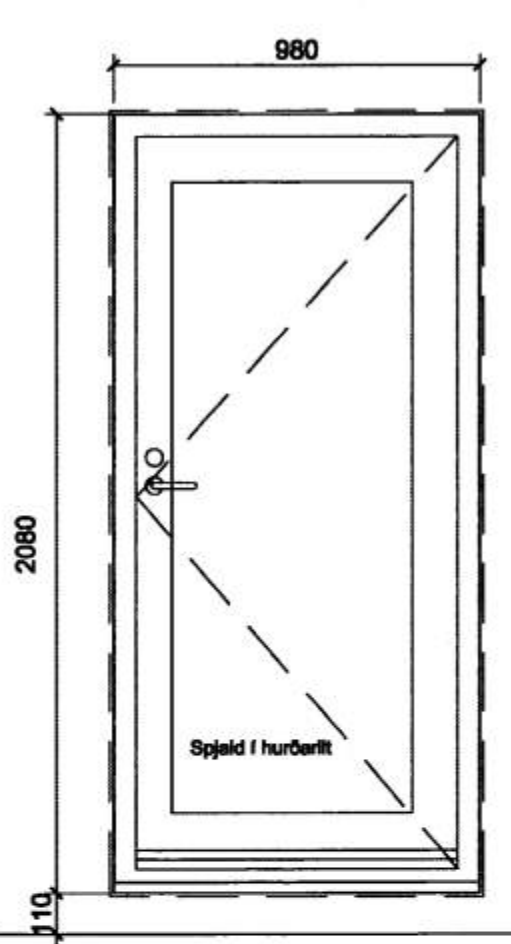

GL-5 2 stk

GL-6 3 stk

GL-7 3 stk

GL-8 8 stk

GL-9 1 stk

GL-10 1 stk

GG-1 1 stk

Athugið:
Öll mál og aðstæður athugist á staðnum fyrir smíði.
Allar hurðir og opnanleg fög eru úr áli nema annað sé tekið fram.
Allir gluggar eru úr tré með álkæðningu.
Uppgefin mál eru steypt gatamál í grunnmynd og sneiðingu að frádregnum 20 mm á hæð og breidd.

B1 - 3.3.06 - Geymslugluggi og hurð breytiger

LEIKSKÓLINN SÓLI, VESTMANNAEYJUM

SÉRTEIKNINGAR:
ÚTIHURÐIR OG GLUGGAR

28.10.2005 1:20
daga mál B1
30-02

KT-44078-280