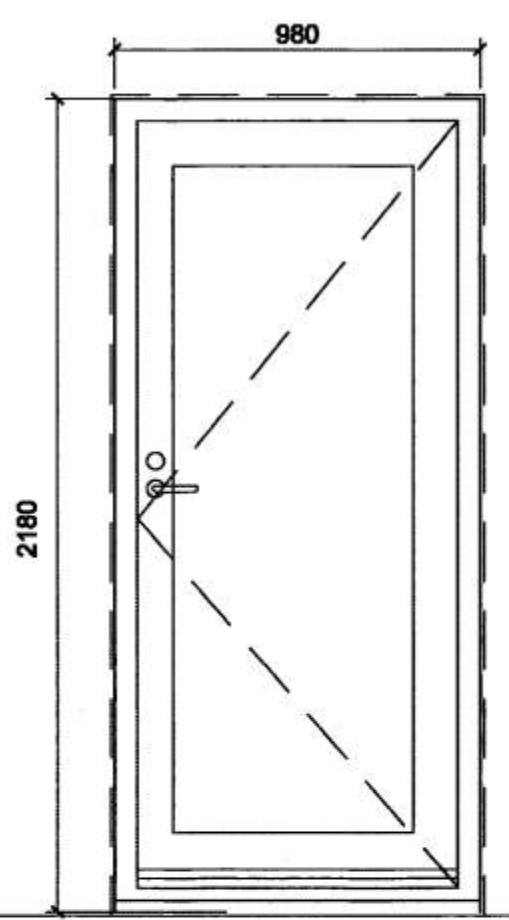

GL-5 2 stk

GL-6 3 stk

GL-7 3 stk

GL-8 8 stk

GL-9 1 stk

GL-10 1 stk

GG-1 1 stk

Athugið:
Öll mál og aðstæður athugist á staðnum fyrir smíði.
Allar hurðir og opnanleg fög eru úr áli nema annað sé tekið fram.
Allir gluggar eru úr tré með álkæðningu.
Uppgefin mál eru steypt gatamál í grunnmynd og sneiðingu að frádregnum 20 mm á hæð og breidd.

B1 - 3.3.06 - Geymslugluggi og hurð breytiger

LEIKSKÓLINN SÓLI, VESTMANNAEYJUM

SÉRTEIKNINGAR:
ÚTIHURÐIR OG GLUGGAR

28.10.2005 1:20
daga mál B1
30-02

KT-44078-280