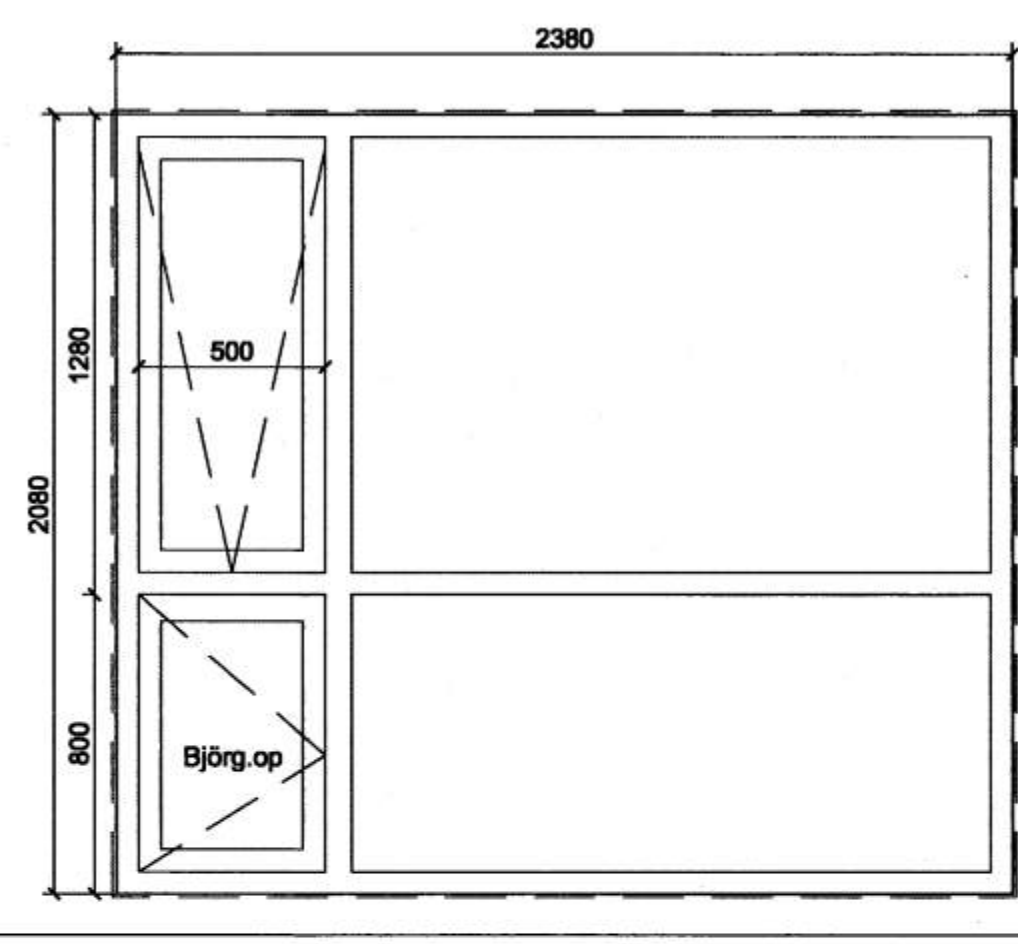

GL-2 6 stk

GL-5 2 stk

GL-6 3 stk

GL-7 3 stk

GL-8 8 stk

GL-9 1 stk

GL-10 1 stk

GG-1 1 stk

Athugið:
Öll mál og aðstæður athugist á staðnum fyrir smíði.
Allar hurðir og opnanleg fög eru úr áli nema annað sé tekið fram.
Allir gluggar eru úr tré með álkæðningu.
Uppgefin mál eru steypt gatamál í grunnmynd og sneiðingu að frádregnum 20 mm á hæð og breidd.

B1 - 3.3.06 - Geymslugluggi og hurð breytiger

LEIKSKÓLINN SÓLI, VESTMANNAEYJUM

SÉRTEIKNINGAR:
ÚTIHURÐIR OG GLUGGAR

28.10.2005 1:20
daga mál B1
30-02

KT-44078-280