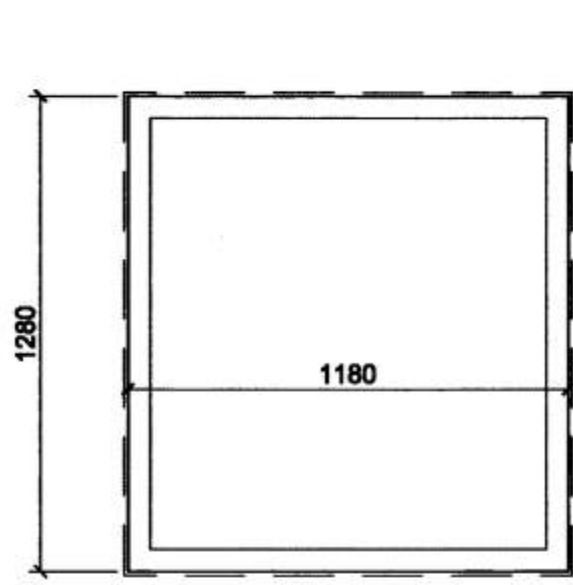

GL-5 2 stk

GL-6 3 stk

GL-7 3 stk

GL-8 8 stk

GL-9 1 stk

GL-10 1 stk

GG-1 1 stk

Athugið:
Öll mál og aðstæður athugist á staðnum fyrir smíði.
Allar hurðir og opnanleg fög eru úr áli nema annað sé tekið fram.
Allir gluggar eru úr tré með álkæðningu.
Uppgefin mál eru steypt gatamál í grunnmynd og sneiðingu að frádregnum 20 mm á hæð og breidd.

B1 - 3.3.06 - Geymslugluggi og hurð breytiger

LEIKSKÓLINN SÓLI, VESTMANNAEYJUM

SÉRTEIKNINGAR:
ÚTIHURÐIR OG GLUGGAR

28.10.2005 1:20
daga mál B1
30-02

KT-44078-280