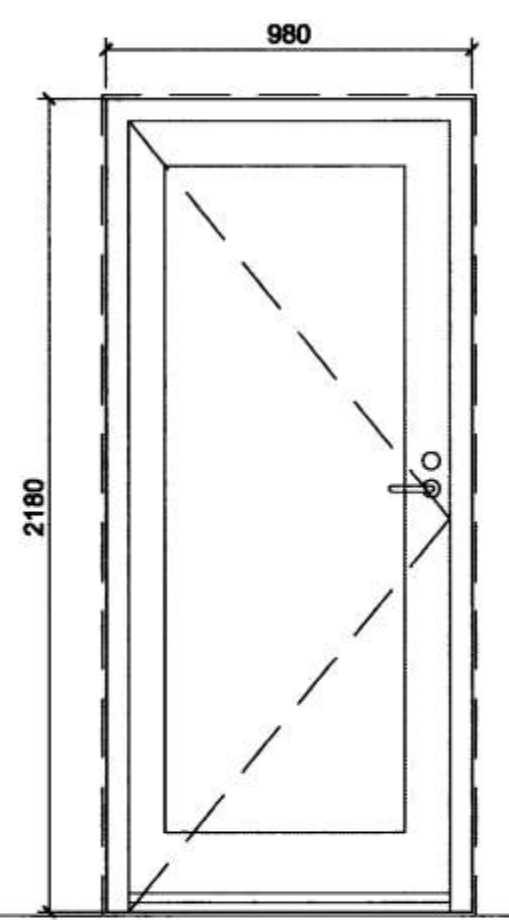

GL-5 2 stk

GL-6 3 stk

GL-7 3 stk

GL-8 8 stk

GL-9 1 stk

GL-10 1 stk

GG-1 1 stk

Athugið:
Öll mál og aðstæður athugist á staðnum fyrir smíði.
Allar hurðir og opnanleg fög eru úr áli nema annað sé tekið fram.
Allir gluggar eru úr tré með álkæðningu.
Uppgefin mál eru steypt gatamál í grunnmynd og sneiðingu að frádregnum 20 mm á hæð og breidd.

B1 - 3.3.06 - Geymslugluggi og hurð breytiger

LEIKSKÓLINN SÓLI, VESTMANNAEYJUM

SÉRTEIKNINGAR:
ÚTIHURÐIR OG GLUGGAR

28.10.2005 1:20
daga mál B1
30-02

KT-44078-280