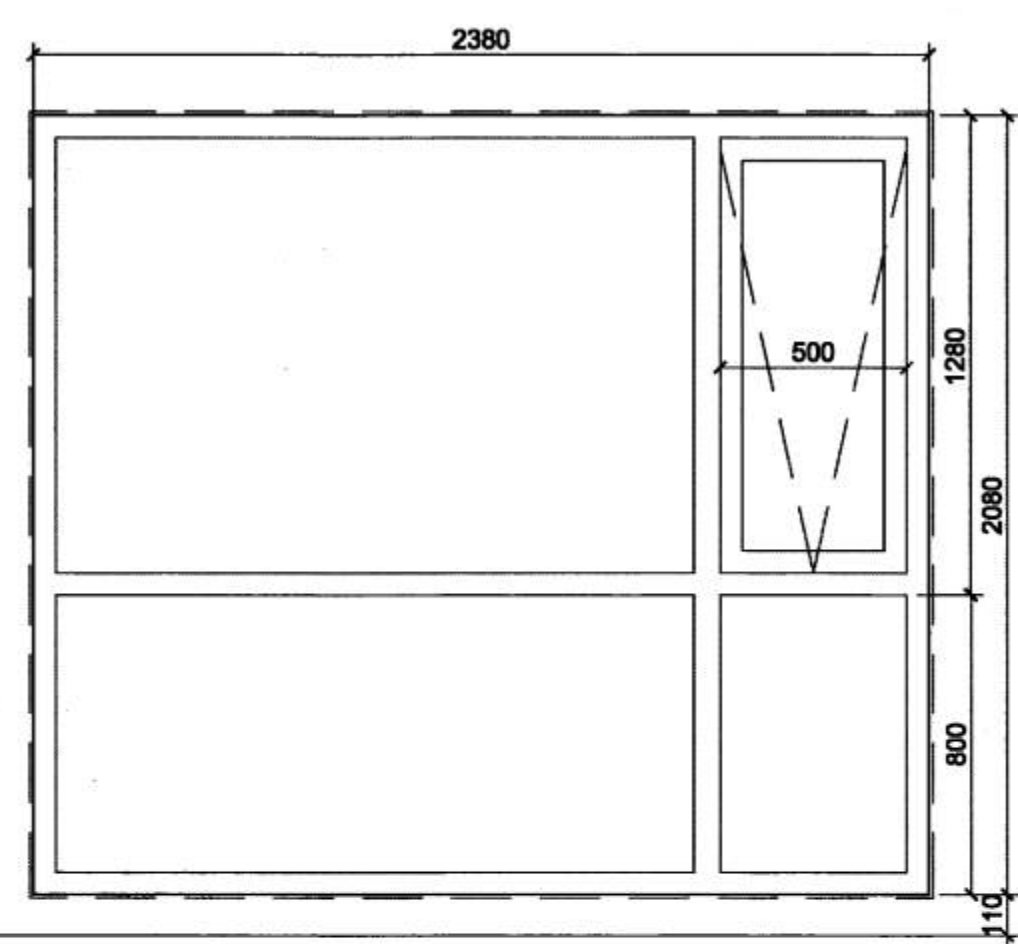

GL-3 1 stk

GL-5 2 stk

GL-6 3 stk

GL-7 3 stk

GL-8 8 stk

GL-9 1 stk

GL-10 1 stk

GG-1 1 stk

Athugið:
Öll mál og aðstæður athugist á staðnum fyrir smíði.
Allar hurðir og opnanleg fög eru úr áli nema annað sé tekið fram.
Allir gluggar eru úr tré með álkæðningu.
Uppgefin mál eru steypt gatamál í grunnmynd og sneiðingu að frádregnum 20 mm á hæð og breidd.

B1 - 3.3.06 - Geymslugluggi og hurð breytiger

LEIKSKÓLINN SÓLI, VESTMANNAEYJUM

SÉRTEIKNINGAR:
ÚTIHURÐIR OG GLUGGAR

28.10.2005 1:20
daga mál B1
30-02

KT-44078-280