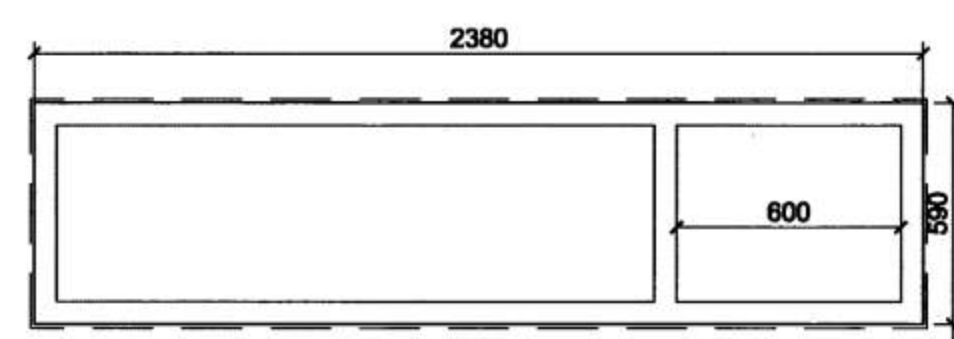

GL-5 2 stk

GL-6 3 stk

GL-7 3 stk

GL-8 8 stk

GL-9 1 stk

GL-10 1 stk

GG-1 1 stk

Athugið:
Öll mál og aðstæður athugist á staðnum fyrir smíði.
Allar hurðir og opnanleg fög eru úr áli nema annað sé tekið fram.
Allir gluggar eru úr tré með álkæðningu.
Uppgefin mál eru steypt gatamál í grunnmynd og sneiðingu að frádregnum 20 mm á hæð og breidd.

B1 - 3.3.06 - Geymslugluggi og hurð breytiger

LEIKSKÓLINN SÓLI, VESTMANNAEYJUM

SÉRTEIKNINGAR:
ÚTIHURÐIR OG GLUGGAR

28.10.2005 1:20
daga mál B1
30-02

KT-44078-280