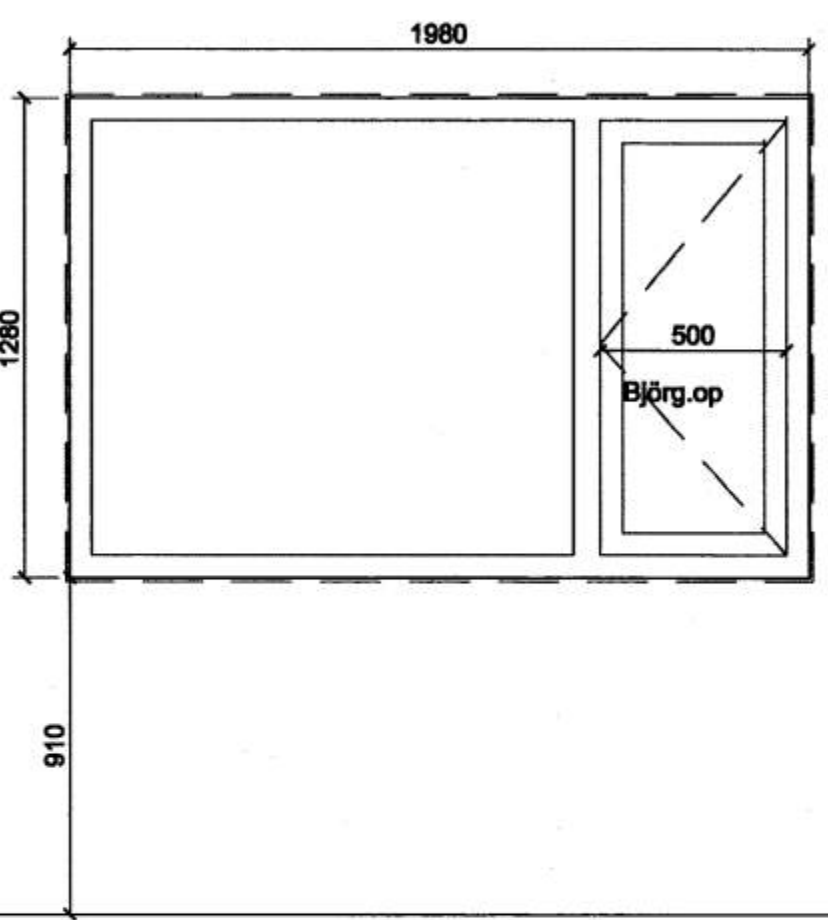

GL-5 2 stk

GL-6 3 stk

GL-7 3 stk

GL-8 8 stk

GL-9 1 stk

GL-10 1 stk

GG-1 1 stk

GL-13 3 stk

Athugið:
Öll mál og aðstæður athugist á staðnum fyrir smíði.
Allar hurðir og opnanleg fög eru úr áli nema annað sé tekið fram.
Allir gluggar eru úr tré með álkæðningu.
Uppgefin mál eru steypt gatamál í grunnmynd og sneiðingu að frádregnum 20 mm á hæð og breidd.

B1 - 3.3.06 - Geymslugluggi og hurð breytiger

LEIKSKÓLINN SÓLI, VESTMANNAEYJUM

SÉRTEIKNINGAR:
ÚTIHURÐIR OG GLUGGAR

28.10.2005 1:20
daga mál B1
30-02

KT-44078-280