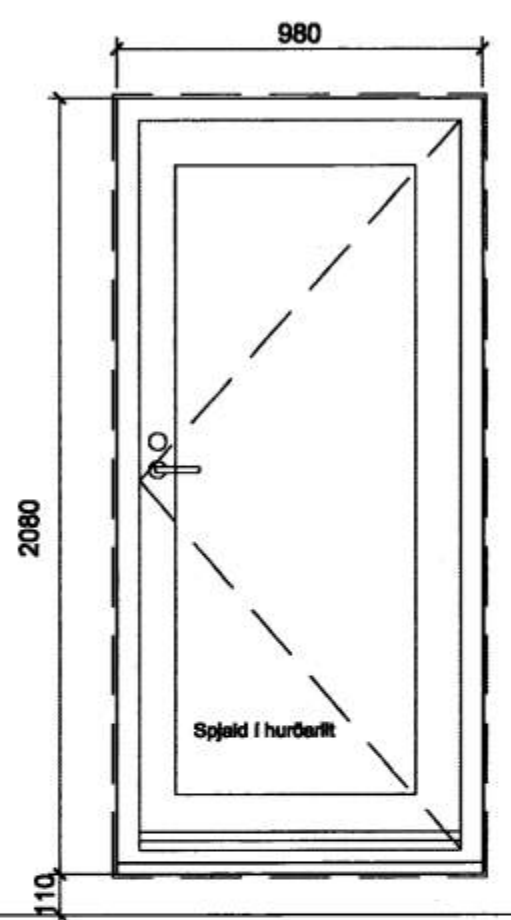

GL-5 2 stk

GL-6 3 stk

GL-7 3 stk

GL-8 8 stk

GL-9 1 stk

GL-10 1 stk

GG-1 1 stk

Athugið:
Öll mál og aðstæður athugist á staðnum fyrir smíði.
Allar hurðir og opnanleg fög eru úr áli nema annað sé tekið fram.
Allir gluggar eru úr tré með álkæðningu.
Uppgefin mál eru steypt gatamál í grunnmynd og sneiðingu að frádregnum 20 mm á hæð og breidd.

B1 - 3.3.06 - Geymslugluggi og hurð breytiger

LEIKSKÓLINN SÓLI, VESTMANNAEYJUM

SÉRTEIKNINGAR:
ÚTIHURÐIR OG GLUGGAR

28.10.2005 1:20
daga mál B1
30-02

KT-44078-280