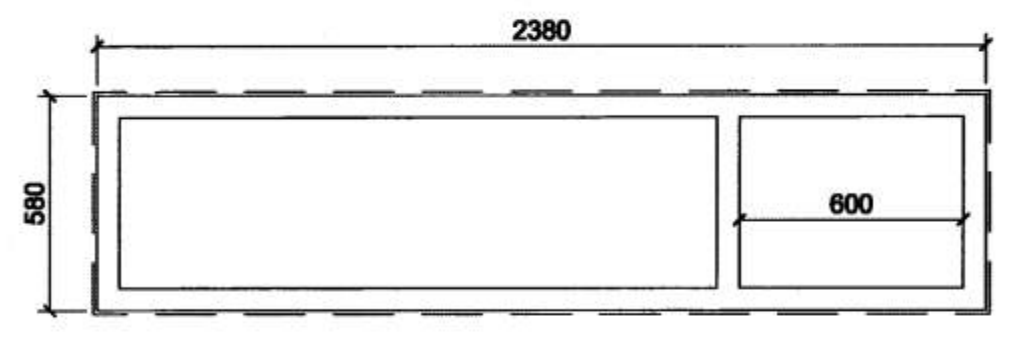

GL-5 2 stk

GL-6 3 stk

GL-7 3 stk

GL-8 8 stk

GL-9 1 stk

GL-10 1 stk

GG-1 1 stk

Athugið:
Öll mál og aðstæður athugist á staðnum fyrir smíði.
Allar hurðir og opnanleg fög eru úr áli nema annað sé tekið fram.
Allir gluggar eru úr tré með álkæðningu.
Uppgefin mál eru steypt gatamál í grunnmynd og sneiðingu að frádregnum 20 mm á hæð og breidd.

B1 - 3.3.06 - Geymslugluggi og hurð breytiger

LEIKSKÓLINN SÓLI, VESTMANNAEYJUM

SÉRTEIKNINGAR:
ÚTIHURÐIR OG GLUGGAR

28.10.2005 1:20
daga mál B1
30-02

KT-44078-280