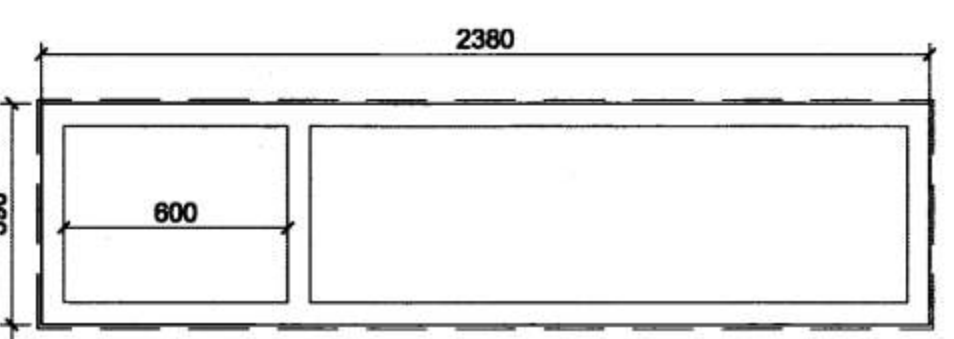

GL-5 2 stk

GL-6 3 stk

GL-7 3 stk

GL-8 8 stk

GL-9 1 stk

GL-10 1 stk

GG-1 1 stk

Athugið:
Öll mál og aðstæður athugist á staðnum fyrir smíði.
Allar hurðir og opnanleg fög eru úr áli nema annað sé tekið fram.
Allir gluggar eru úr tré með álkæðningu.
Uppgefin mál eru steypt gatamál í grunnmynd og sneiðingu að frádregnum 20 mm á hæð og breidd.

B1 - 3.3.06 - Geymslugluggi og hurð breytiger

LEIKSKÓLINN SÓLI, VESTMANNAEYJUM

SÉRTEIKNINGAR:
ÚTIHURÐIR OG GLUGGAR

28.10.2005 1:20
daga mál B1
30-02

KT-44078-280