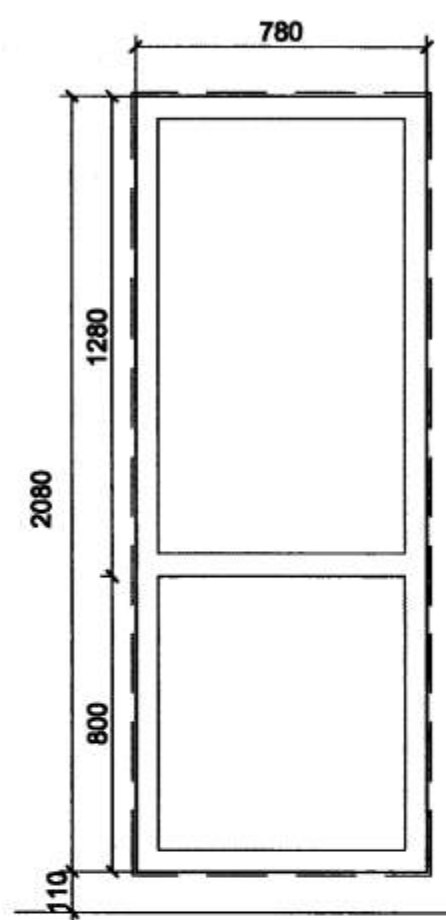

GL-5 2 stk

GL-6 3 stk

GL-7 3 stk

GL-8 8 stk

GL-9 1 stk

GL-10 1 stk

GG-1 1 stk

GL-11 5 stk

Athugið:
Öll mál og aðstæður athugist á staðnum fyrir smíði.
Allar hurðir og opnanleg fög eru úr áli nema annað sé tekið fram.
Allir gluggar eru úr tré með álkæðningu.
Uppgefin mál eru steypt gatamál í grunnmynd og sneiðingu að frádregnum 20 mm á hæð og breidd.

B1 - 3.3.06 - Geymslugluggi og hurð breytiger

LEIKSKÓLINN SÓLI, VESTMANNAEYJUM

SÉRTEIKNINGAR:
ÚTIHURÐIR OG GLUGGAR

28.10.2005 1:20
daga mál B1
30-02

KT-44078-280