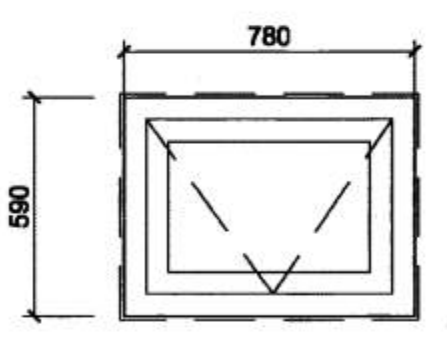

GL-5 2 stk

GL-6 3 stk

GL-7 3 stk

GL-8 8 stk

GL-9 1 stk

GL-10 1 stk

GG-1 1 stk

Athugið:
Öll mál og aðstæður athugist á staðnum fyrir smíði.
Allar hurðir og opnanleg fög eru úr áli nema annað sé tekið fram.
Allir gluggar eru úr tré með álkæðningu.
Uppgefin mál eru steypt gatamál í grunnmynd og sneiðingu að frádregnum 20 mm á hæð og breidd.

B1 - 3.3.06 - Geymslugluggi og hurð breytiger

LEIKSKÓLINN SÓLI, VESTMANNAEYJUM

SÉRTEIKNINGAR:
ÚTIHURÐIR OG GLUGGAR

28.10.2005 1:20
daga mál B1
30-02

KT-44078-280