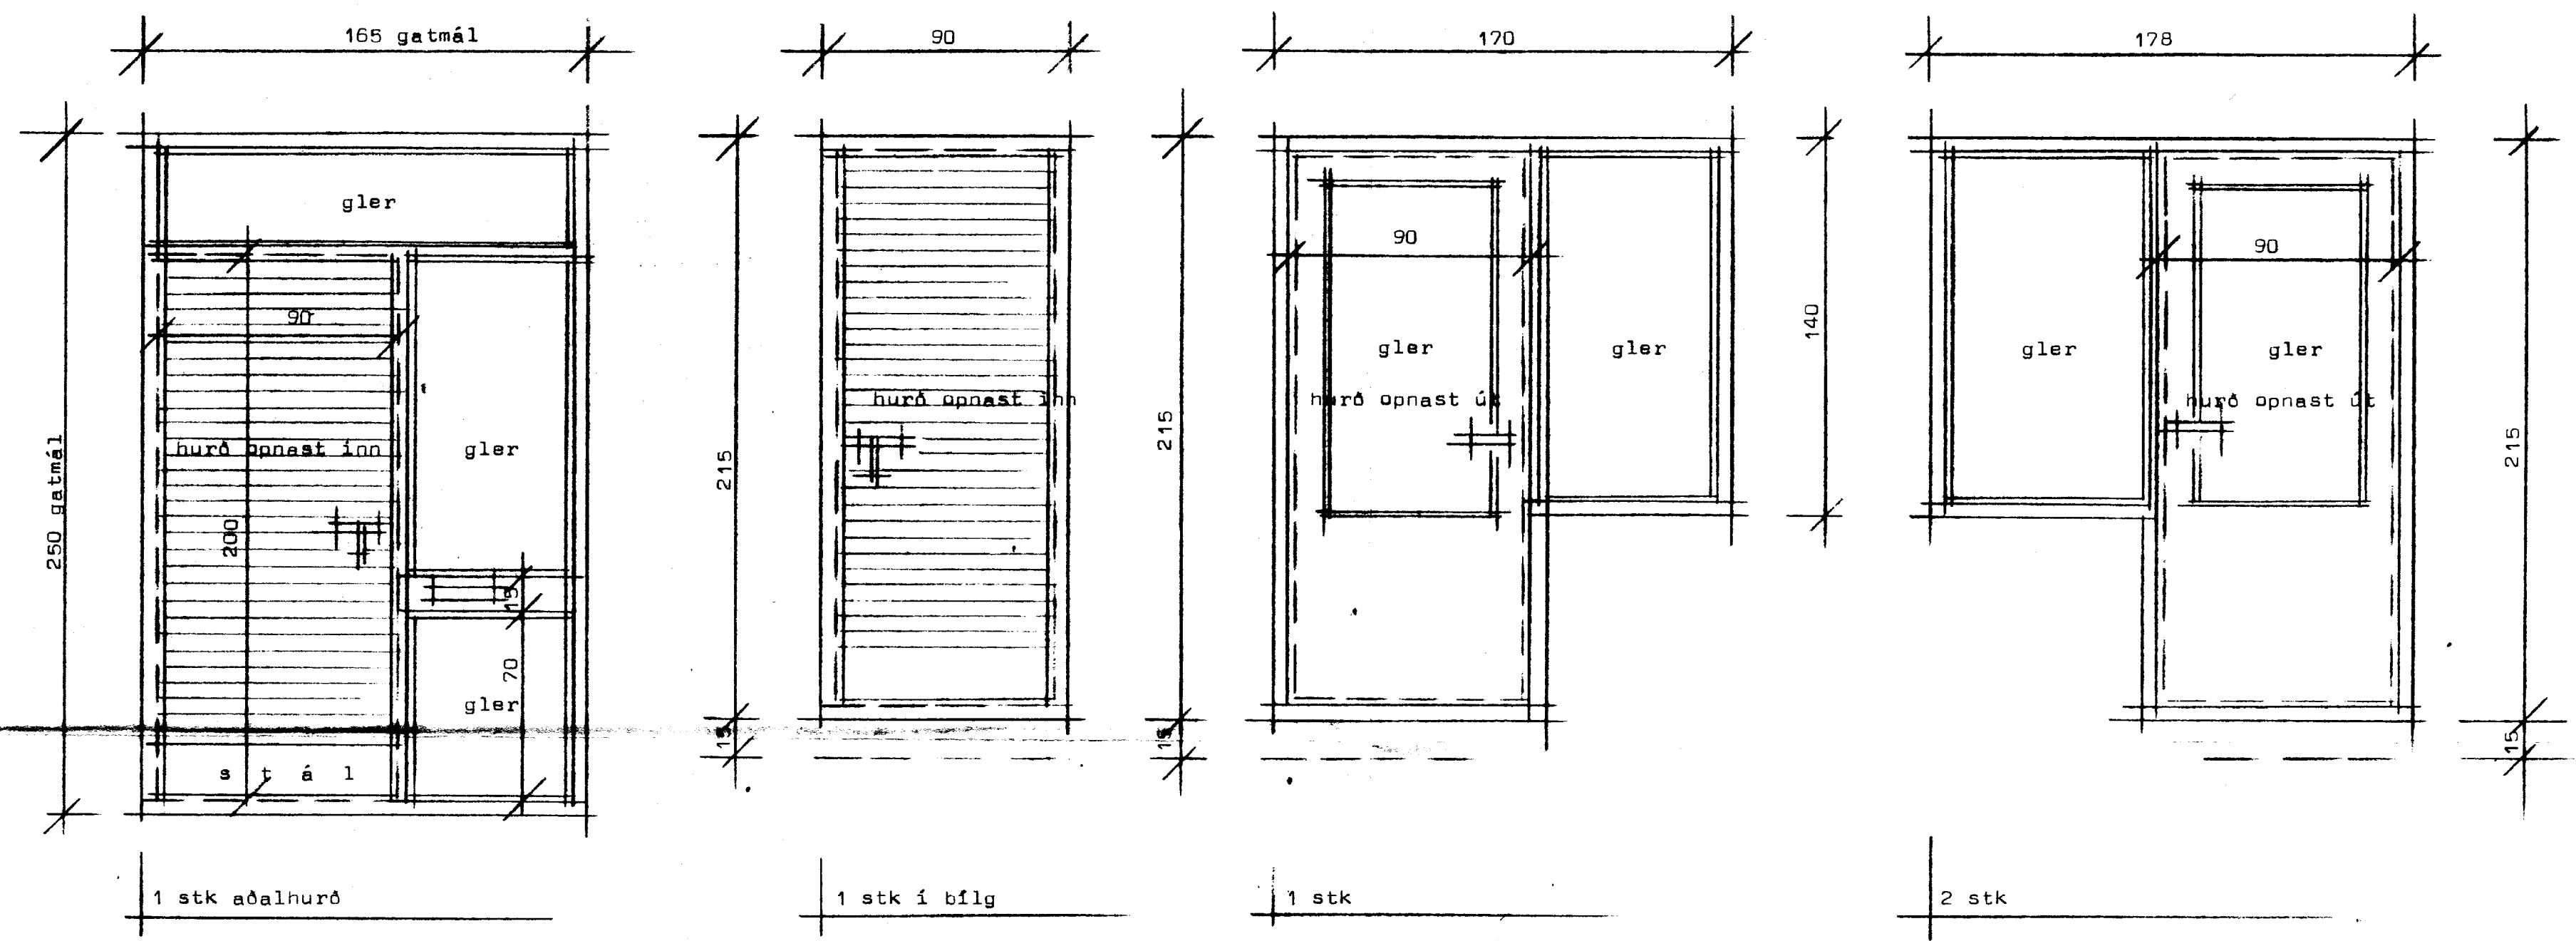

Ásvegur 32A Vestmannaeyjum.

I gluggum sé valin fura eða oregonpine.  
 Gluggar séu fúavarðir frá verkstæði.  
 Opnanlegir gluggar eru topphengdir.  
 mál af hurðum sem settar eru í á eftir takist á staðnum.