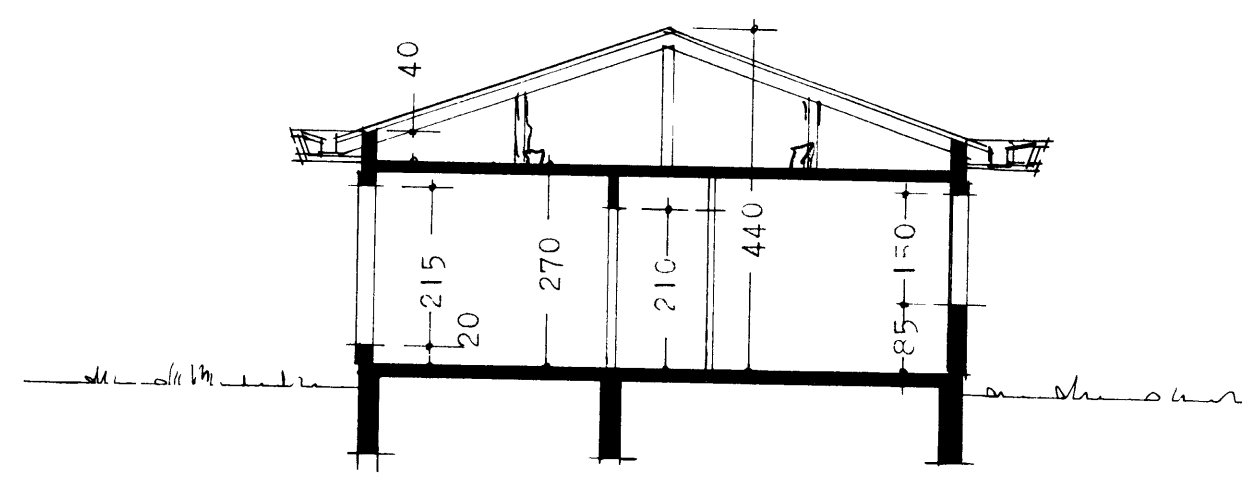

SAMÞYKKT Í BYGGINGANEFND
 22. s. 29
 BYGGINGAFLITRUÐIN Í VESTMANNAEYJUM
Vassinn Kristjánsson

SKURÐUR A-A

SKURÐUR B-B

ASVEGUR

AFSTÖÐUN YND M. 1:500
 FLATARI: AL HÍSS 158,0 m.²
 FLATARI: FLGK. 30,9 m.²

GRUNNMYND