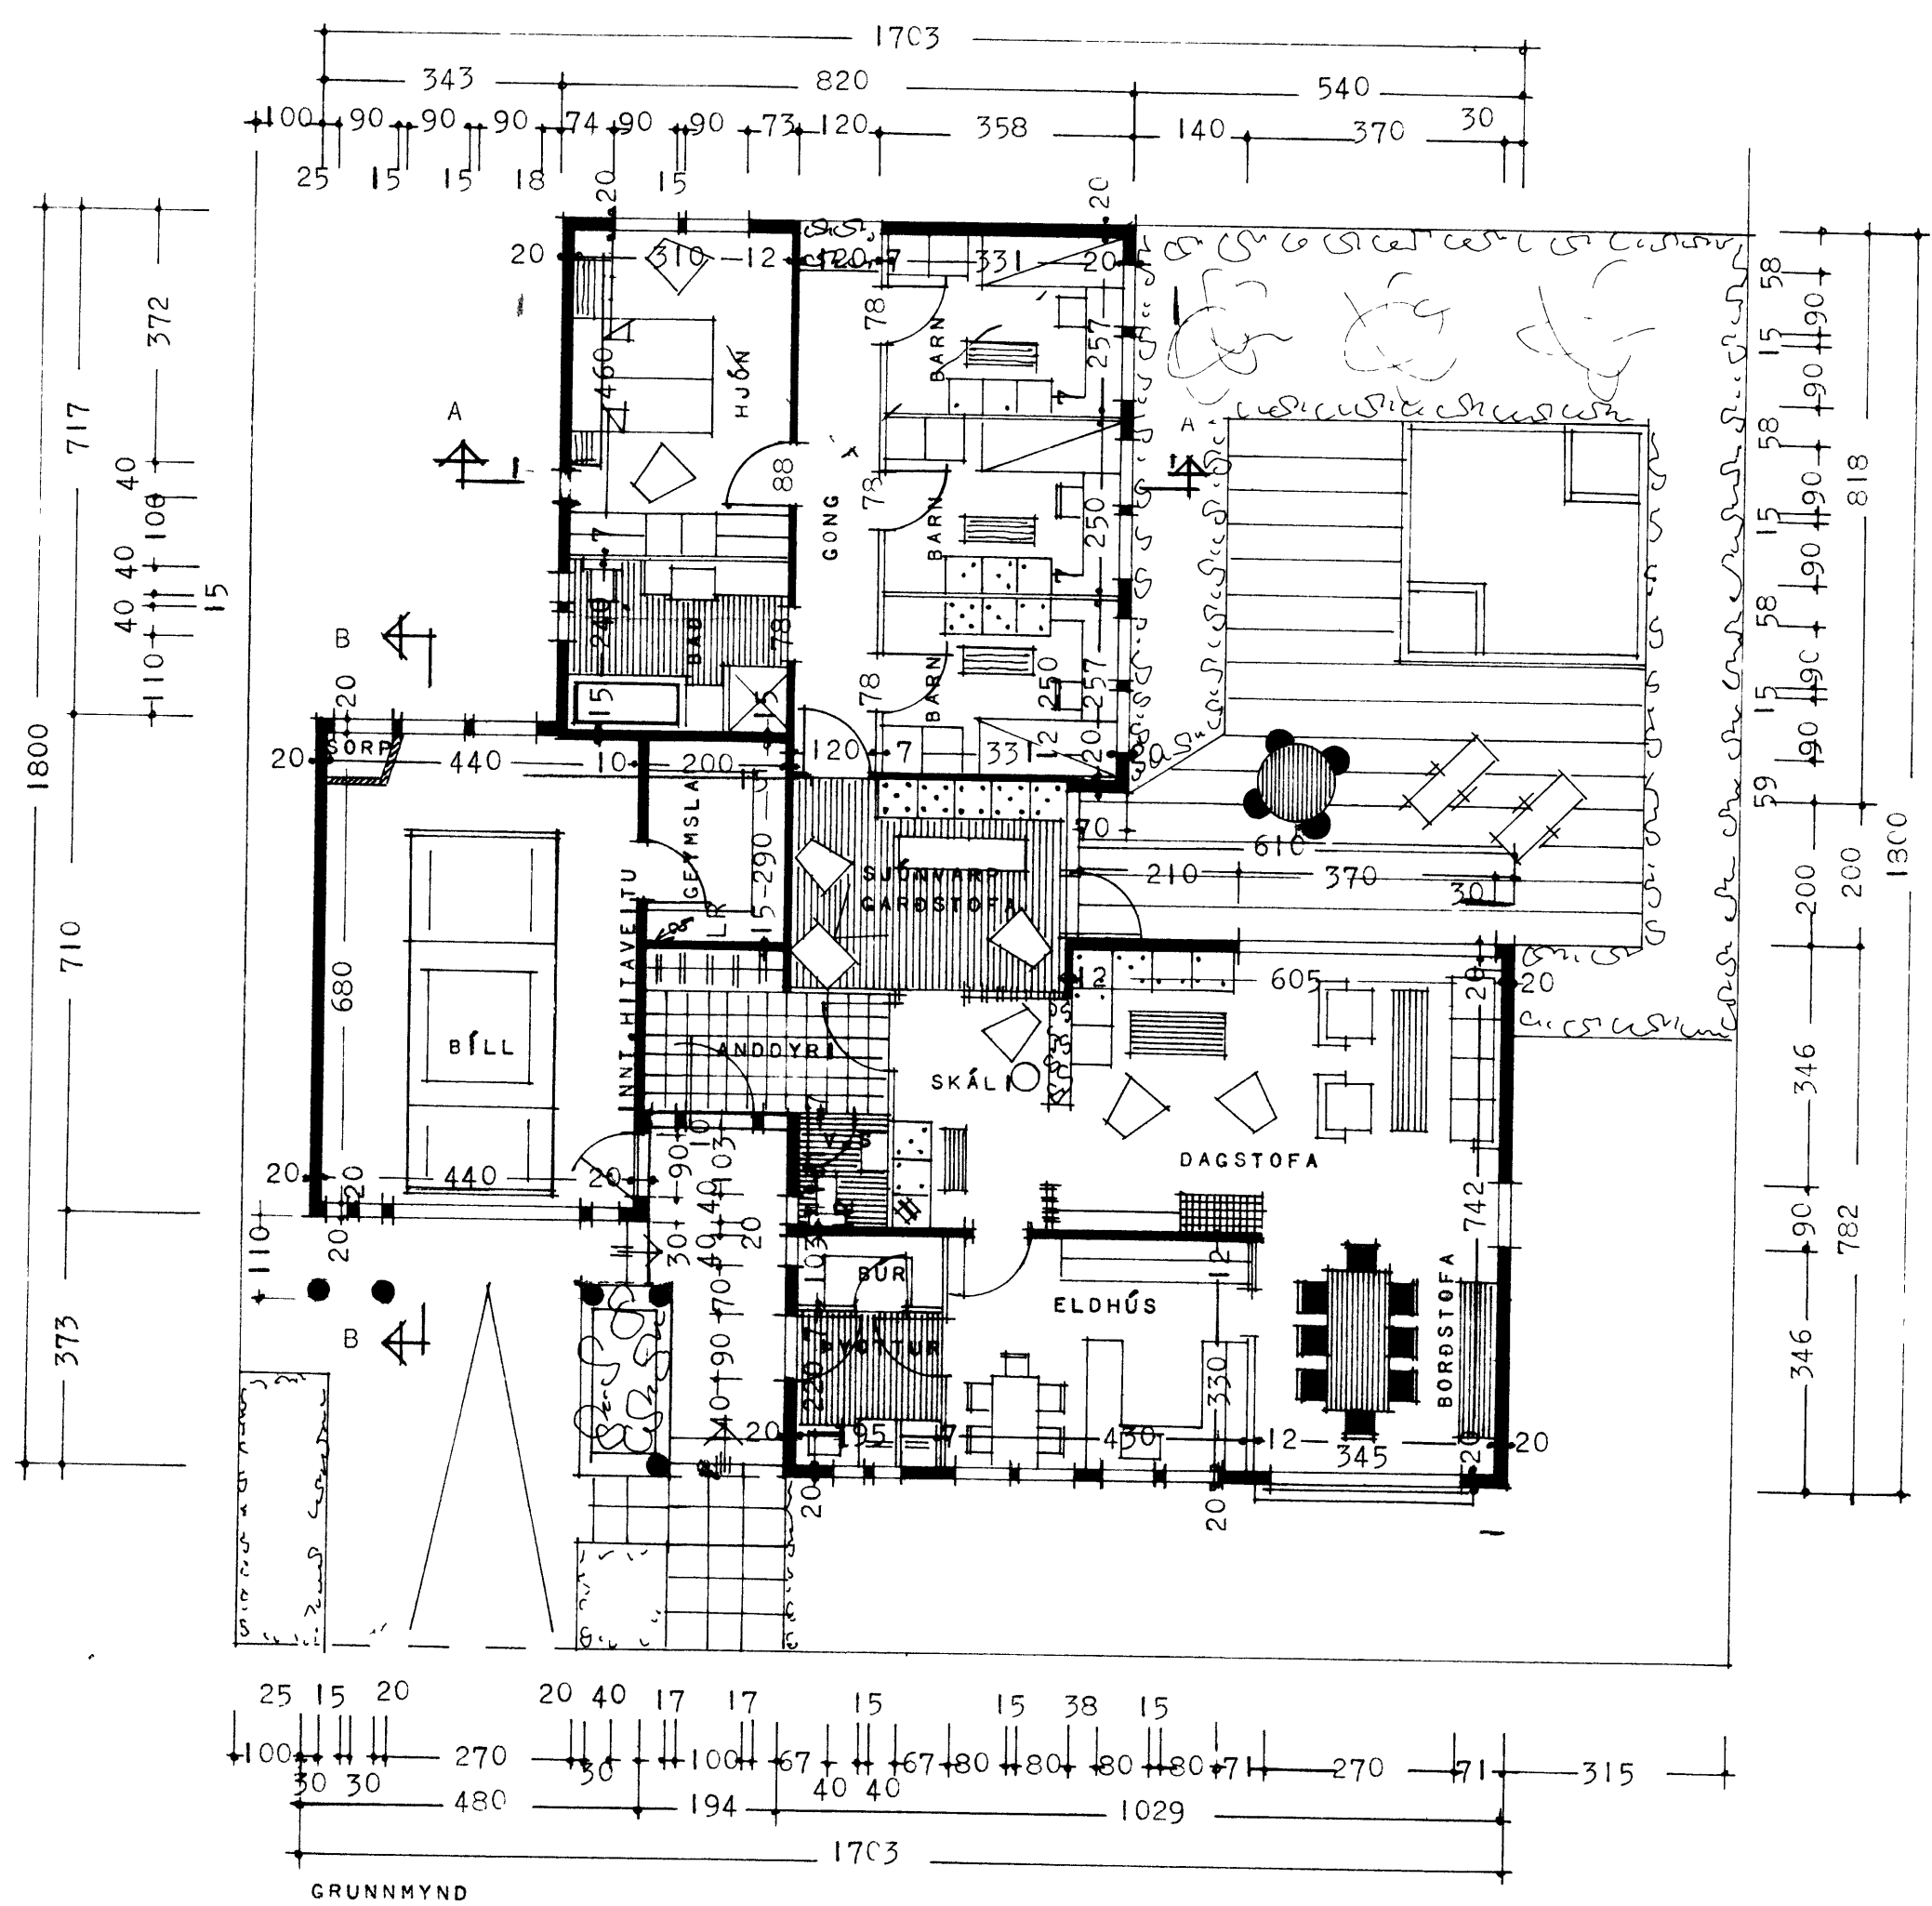

SAMÞYKKT Í BYGGINGANEFND
 22. s. 29
 BYGGINGAFLITRUÐIN Í VESTMANNAEYJUM
Vassinn Kristjánsson

SKURÐUR A-A

SKURÐUR B-B

ASVEGUR

AFSTÖÐUN YND M. 1:500
 FLATARI: AL HÍSS 158,0 m.²
 FLATARI: FLGK. 30,9 m.²

GRUNNMYND