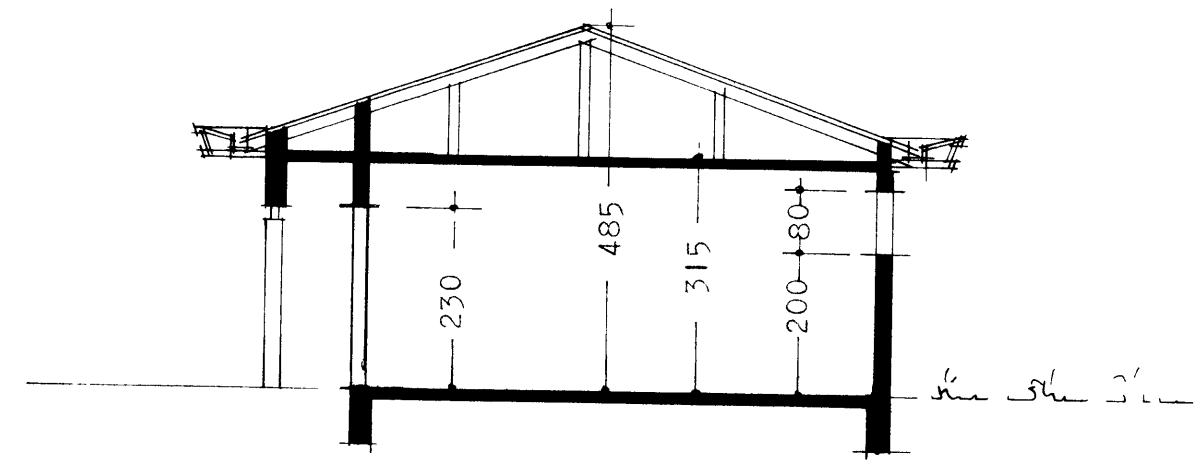

SAMÞYKKT Í BYGGINGANEFND
 22. s. 29
 BYGGINGAFLITRUÐIN Í VESTMANNAEYJUM
Vassinn Kristjánsson

SKURÐUR A-A

SKURÐUR B-B

ASVEGUR

AFSTÖÐUN YND M. 1:500
 FLATARI: AL HÍSS 158,0 m.²
 FLATARI: FLGK. 30,9 m.²

GRUNNMYND