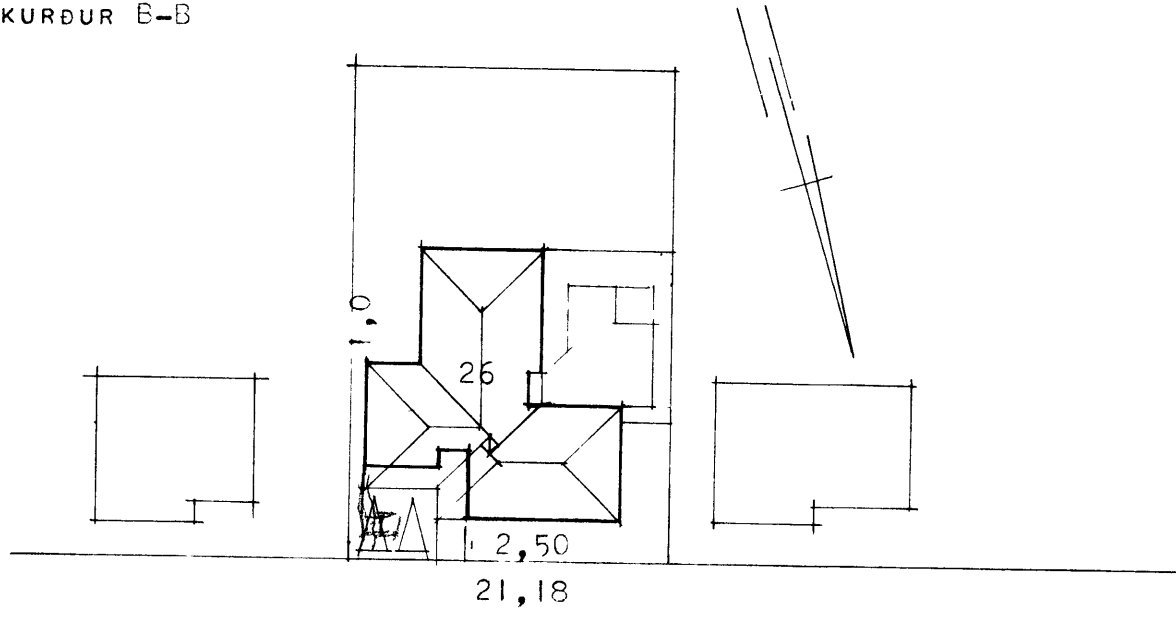

SAMÞYKKT Í BYGGINGANEFND
 22. s. 29
 BYGGINGAFLITRUÐIN Í VESTMANNAEYJUM
Vassinn Kristjánsson

SKURÐUR A-A

SKURÐUR B-B

ASVEGUR

AFSTÖÐUN YND M. 1:500
 FLATARI: AL HÍSS 158,0 m.²
 FLATARI: FLGK. 30,9 m.²

GRUNNMYND