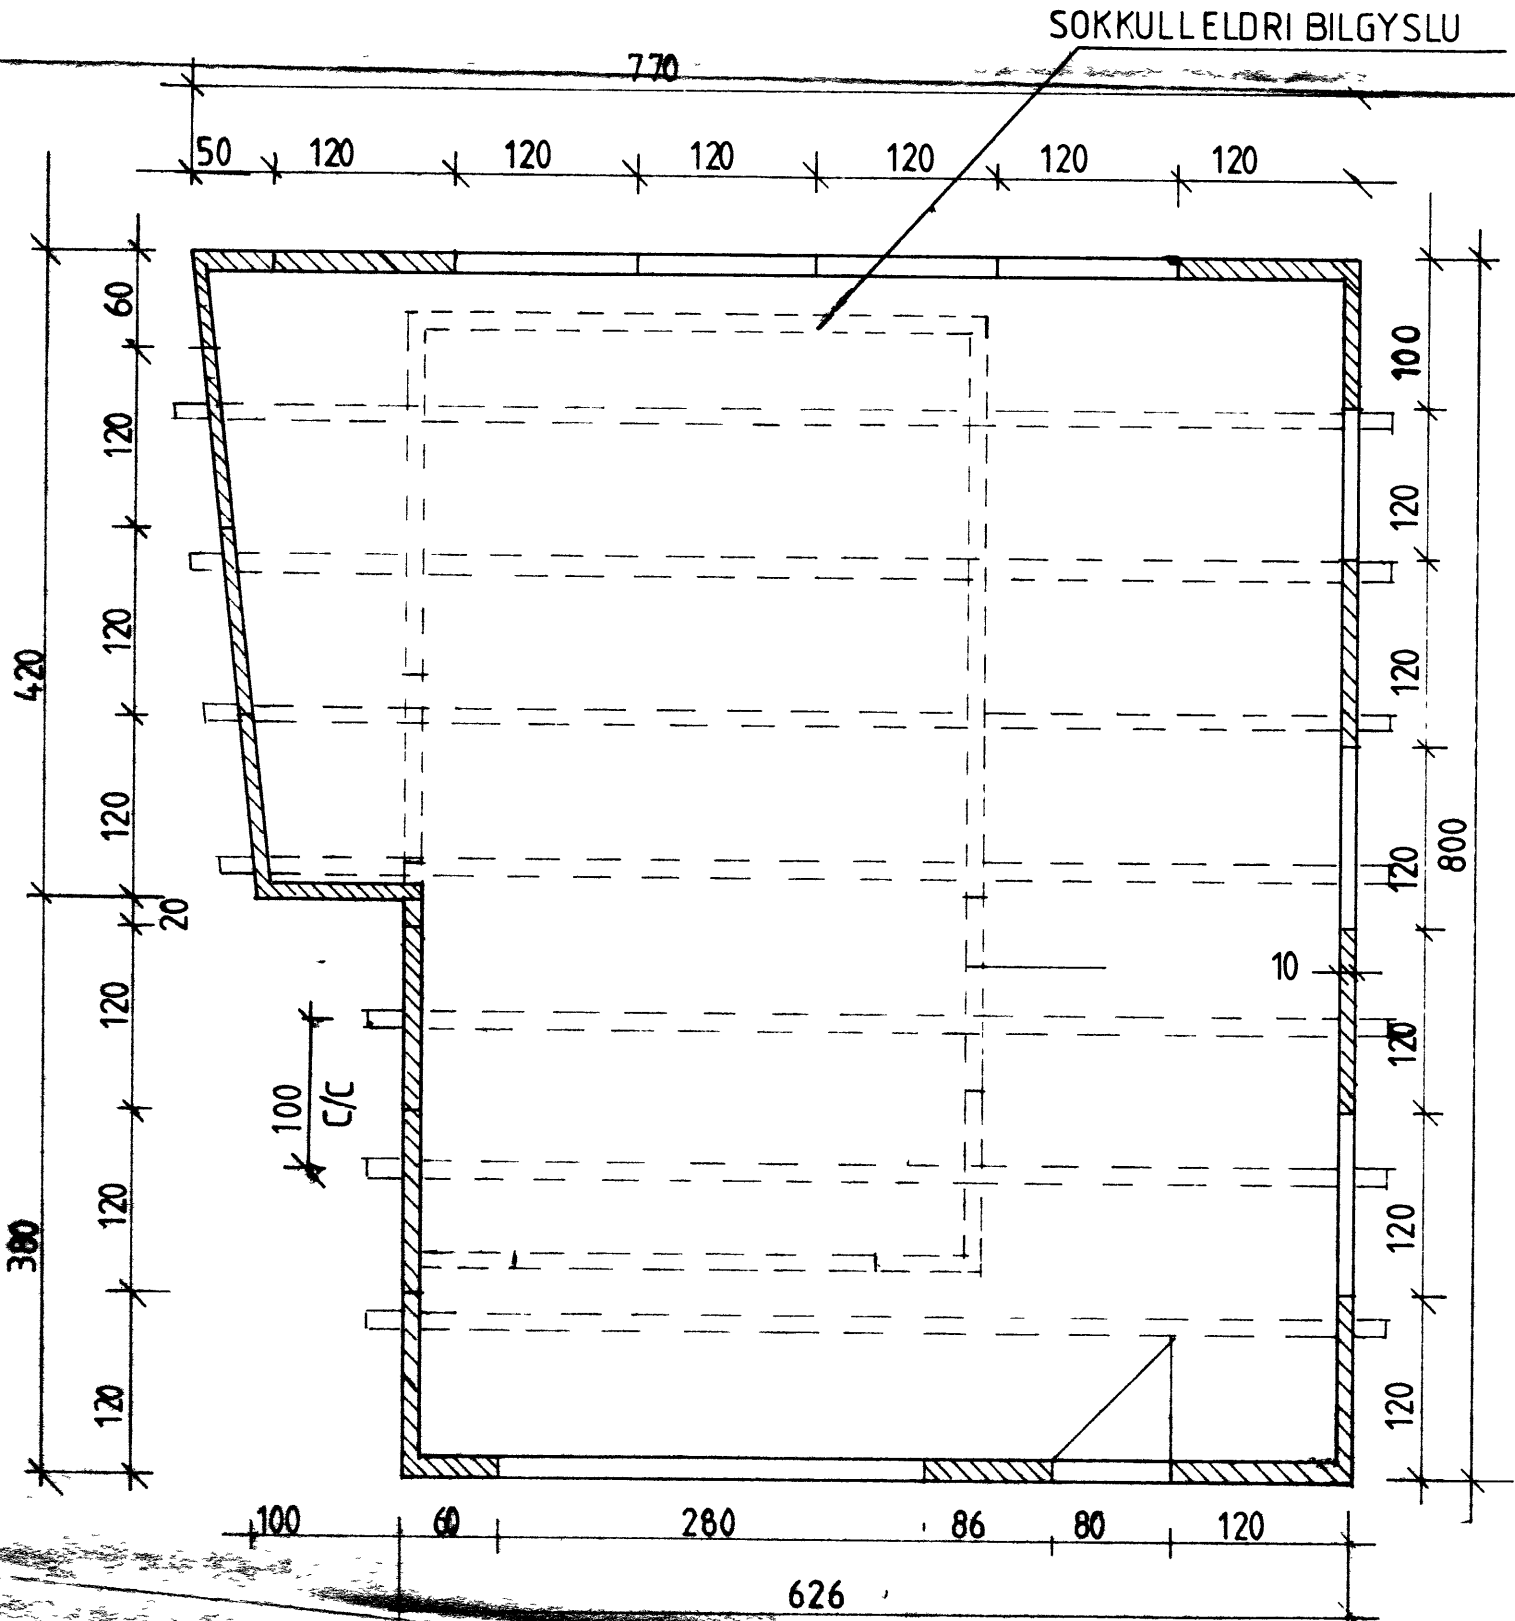

AUSTUR

NORÐUR

SUÐUR

VESTUR

NR. 23

SOKKULELDRI BILGYSLU

HALLI
3.7%

SNIÐ AF SPERRU BIDA
SMIÐAÐ ÚR 2"X5"

KROSVIÐUR

'ASAVEGUR

BILGEYSLA VIÐ 'ASAVEG 23		VESTMANNAEYJUM	
		DAGS: 16,04,82	MKV: 150: 1500
TEIKNAR: <i>Þótt Þingillbertsson</i>		TEIKN: NR. 10	