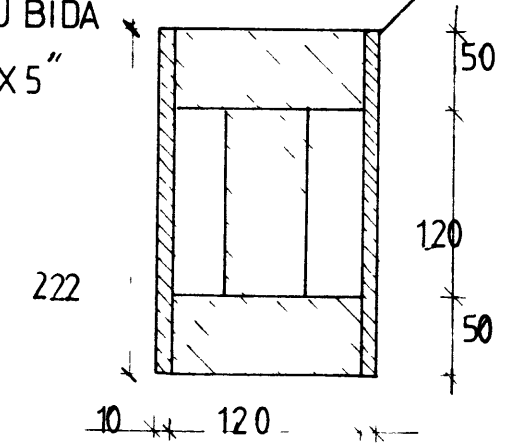

AUSTUR

NORÐUR

SUÐUR

VESTUR

NR. 23

SOKKULELDRI BILGYSLU

HALLI
3.7%

SNIÐ AF SPERRU BIDA
SMIÐAÐ ÚR 2"X5"

KROSVIÐUR

'ASAVEGUR

BILGEYSLA VIÐ 'ASAVEG 23		VESTMANNAEYJUM	
		DAGS: 16,04,82	MKV: 150: 1500
TEIKNAR: <i>Þótt Þingillbertsson</i>		TEIKN: NR. 10	