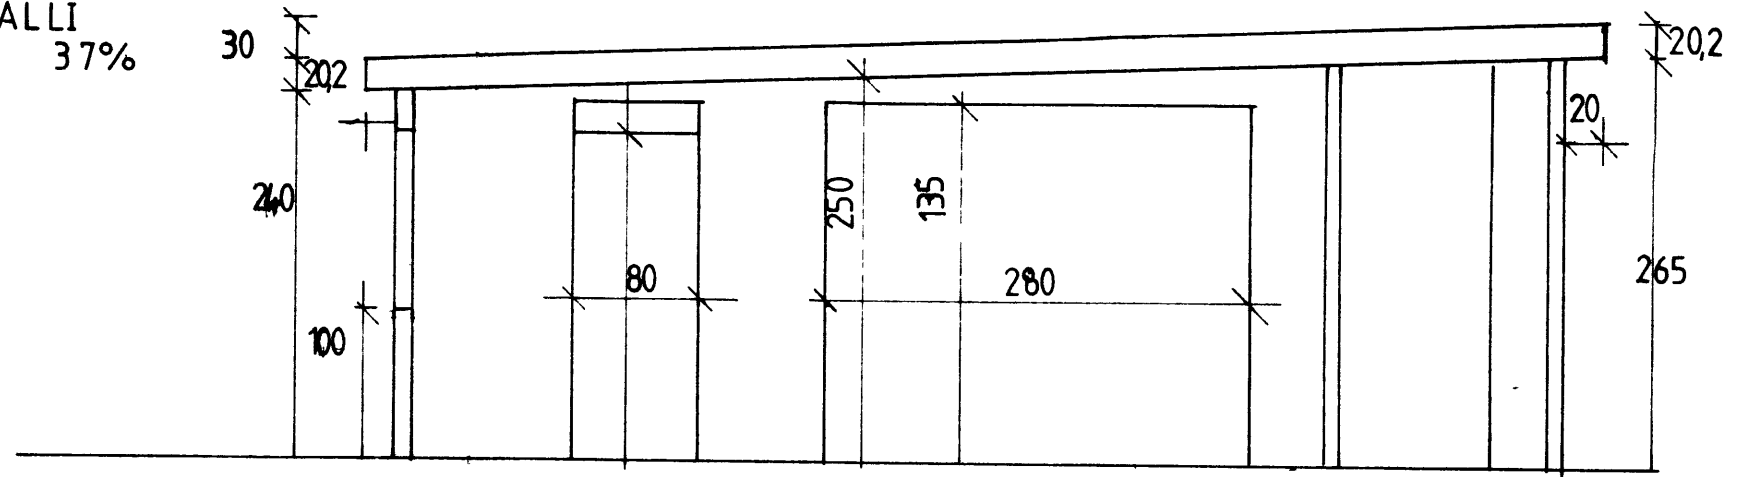

AUSTUR

NORÐUR

SUÐUR

VESTUR

NR. 23

SOKKULELDRI BILGYSLU

HALLI
3.7%

SNIÐ AF SPERRU BIDA
SMIÐAÐ ÚR 2"X5"

KROSVIÐUR

'ASAVEGUR

BILGEYSLA VIÐ 'ASAVEG 23		VESTMANNAEYJUM	
		DAGS: 16,04,82	MKV: 150: 1500
TEIKNAR: <i>Þótt Þingillbertsson</i>		TEIKN: NR. 10	