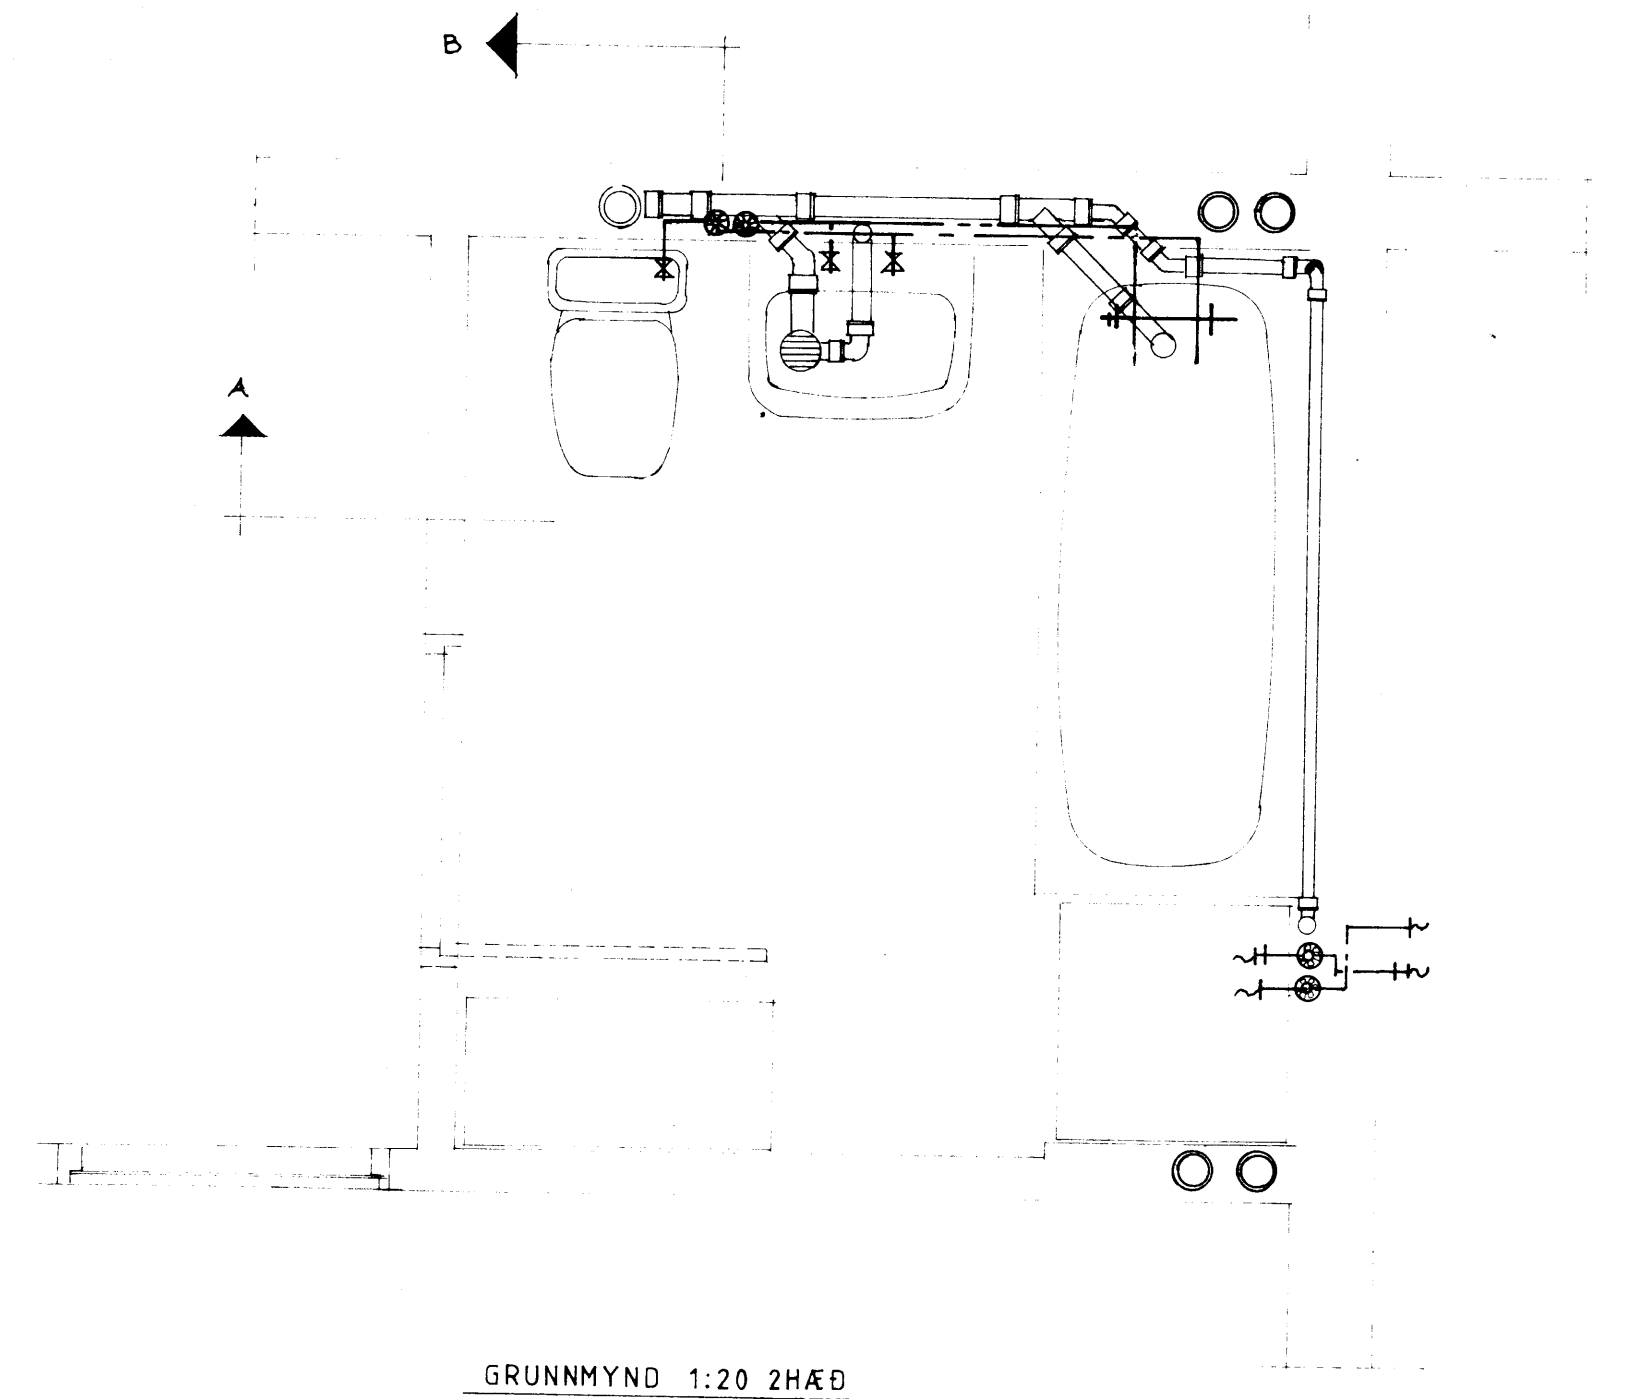

SNIÐ B

SNIÐ A

GRUNNMYND 1:20 2HÆÐ

SKÝRINGAR
 ——— KALTVATN
 - - - HEITVATN

F			VERK	'ASAVEGUR 2 VESTMANNAEYJUM
E				BADHERBERGI VATNSLAGNIR Í 3. HERB ÍBÚÐ
D				GRUNNMYND SNIÐ A OG B
C				
B				
A				
BR.	DAGS.	BREYTING	TEIKN. NR. 2/10	AF 8507
PÁLL ZÓPHONIASSON			HANNAÐ RG	TEIKNAD MG/RG
BYGGINGATÆKNIFRÆÐINGUR			KVARDI 1:20	
KIRKJUVEGI 23 - 98-2711			DAGS. MAI 1985	
900 VESTMANNAEYJUM				