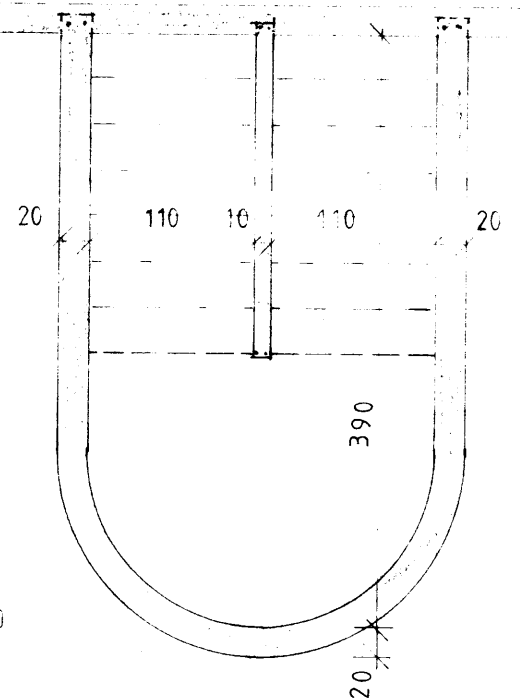

GRUNNMYND KJALLARI 1:50

1080

SKÝRINGAR

- STEYPUGÆÐI S200
- STÁLGÆÐI KS 40 MERKT K
- VAKIN ER ATHYGLI Á NÁNARI ÁNVÆÐUM IST 10
- JÄRNAGRIND Í UTVEGGJUM EINFÖLD GRIND K10c/c30 í.b.á.
- UPP MEG OG YFIR GLUGGA OG HURÆAROP KOMI 2K12
- (20) PLÖTUPYKKT
- ☒ GOT FYRIR LAGNIR
- ANNAÐ HVERT JÄRN Í PLÖTU VIÐ UNDIRSTÖÐUR BINEIST VIÐ JÄRN Í EFRIBRÚN.