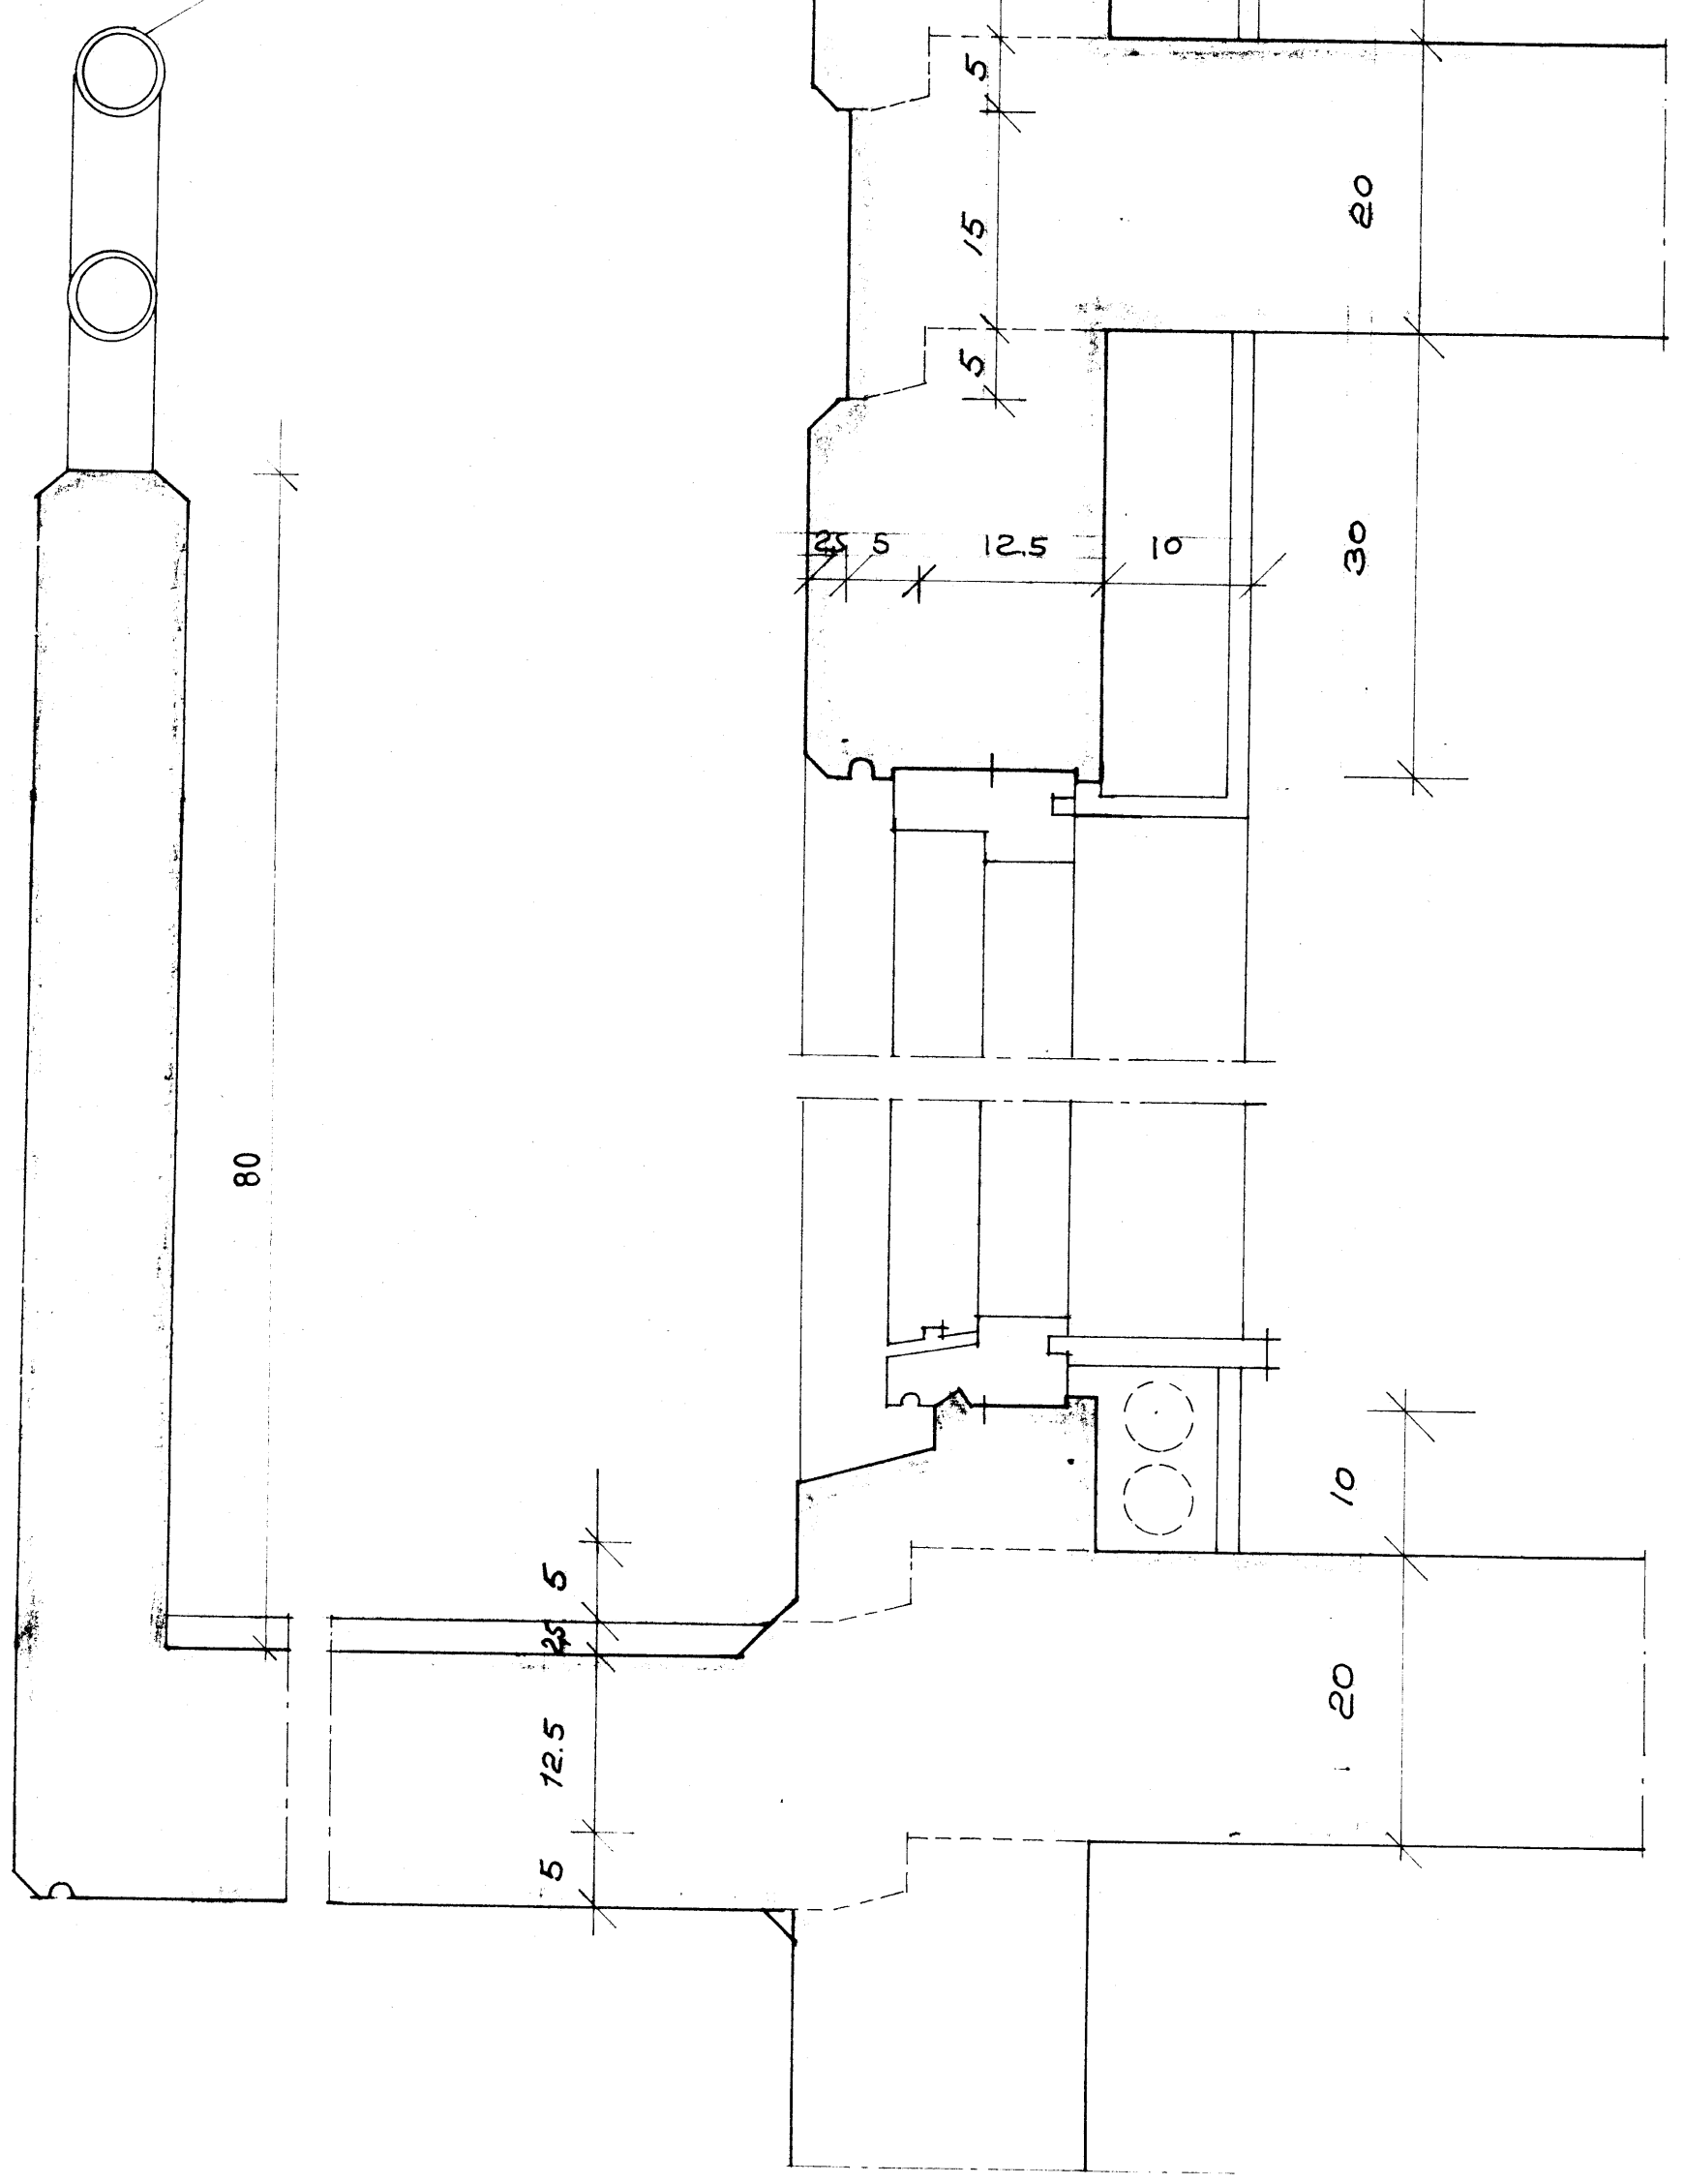

2" RÖR

LÖDBETT SNID VIÐ SVALIR OG EFRIBRUN GLUGGA 1:5

LÖDBETT SNID VIÐ ÞAKSKEGG 1:5

LÖDBETT SNID VIÐ STOFUGLUGGA 1:5

F			VERK	ASAVEGUR 2 VESTMANNAEYJUM	
E				HLUTATEIKNING	
D					
C					
B					
A					
BR.	DAGS.	BREYTING	TEIKN. NR. 11	AF	8507
PÁLL ZÓPHONIÁSSON			HANNAÐ	P2	TEIKNAD
BYGGINGATÆKNIFRÆÐINGUR			KVARÐI	1:5	
KIRKJUVEGI 23 - 98-2711					
900 VESTMANNAEYJUM					