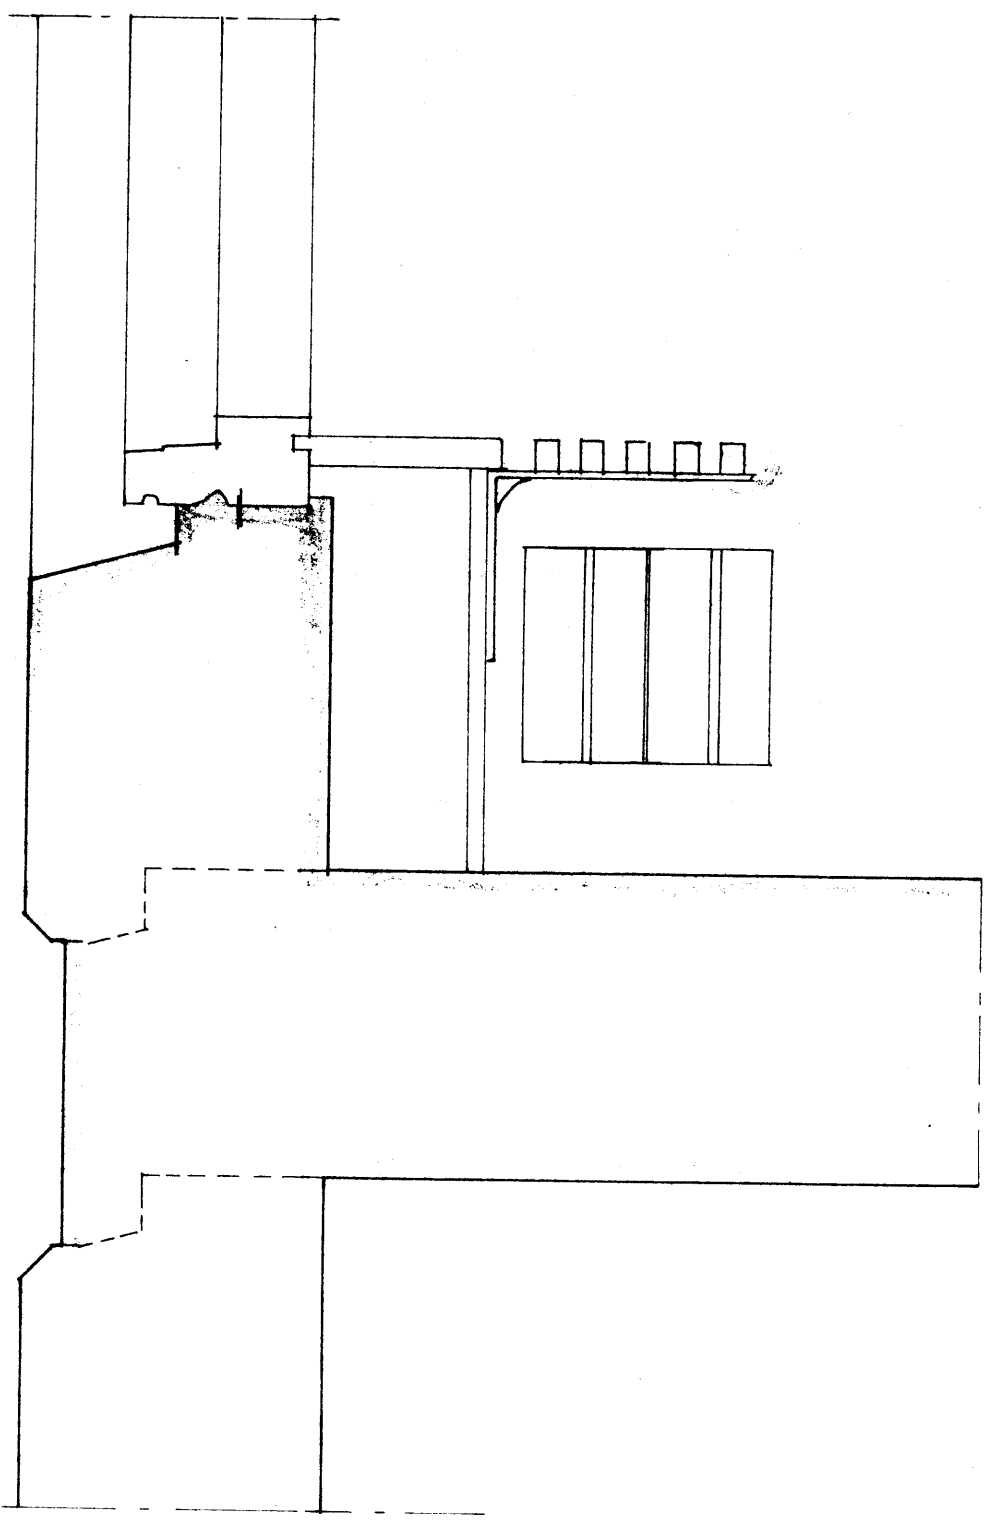

2" RÖR

LÖDBETT SNID VIÐ SVALIR OG EFRIBRUN GLUGGA 1:5

LÖDBETT SNID VIÐ ÞAKSKEGG 1:5

LÖDBETT SNID VIÐ STOFUGLUGGA 1:5

F			VERK	ASAVEGUR 2 VESTMANNAEYJUM	
E				HLUTATEIKNING	
D					
C					
B					
A					
BR.	DAGS.	BREYTING	TEIKN. NR. 11	AF	8507
PÁLL ZÓPHONIÁSSON			HANNAÐ	P2	TEIKNAD
BYGGINGATÆKNIFRÆÐINGUR			KVARÐI	1:5	
KIRKJUVEGI 23 - 98-2711					
900 VESTMANNAEYJUM					