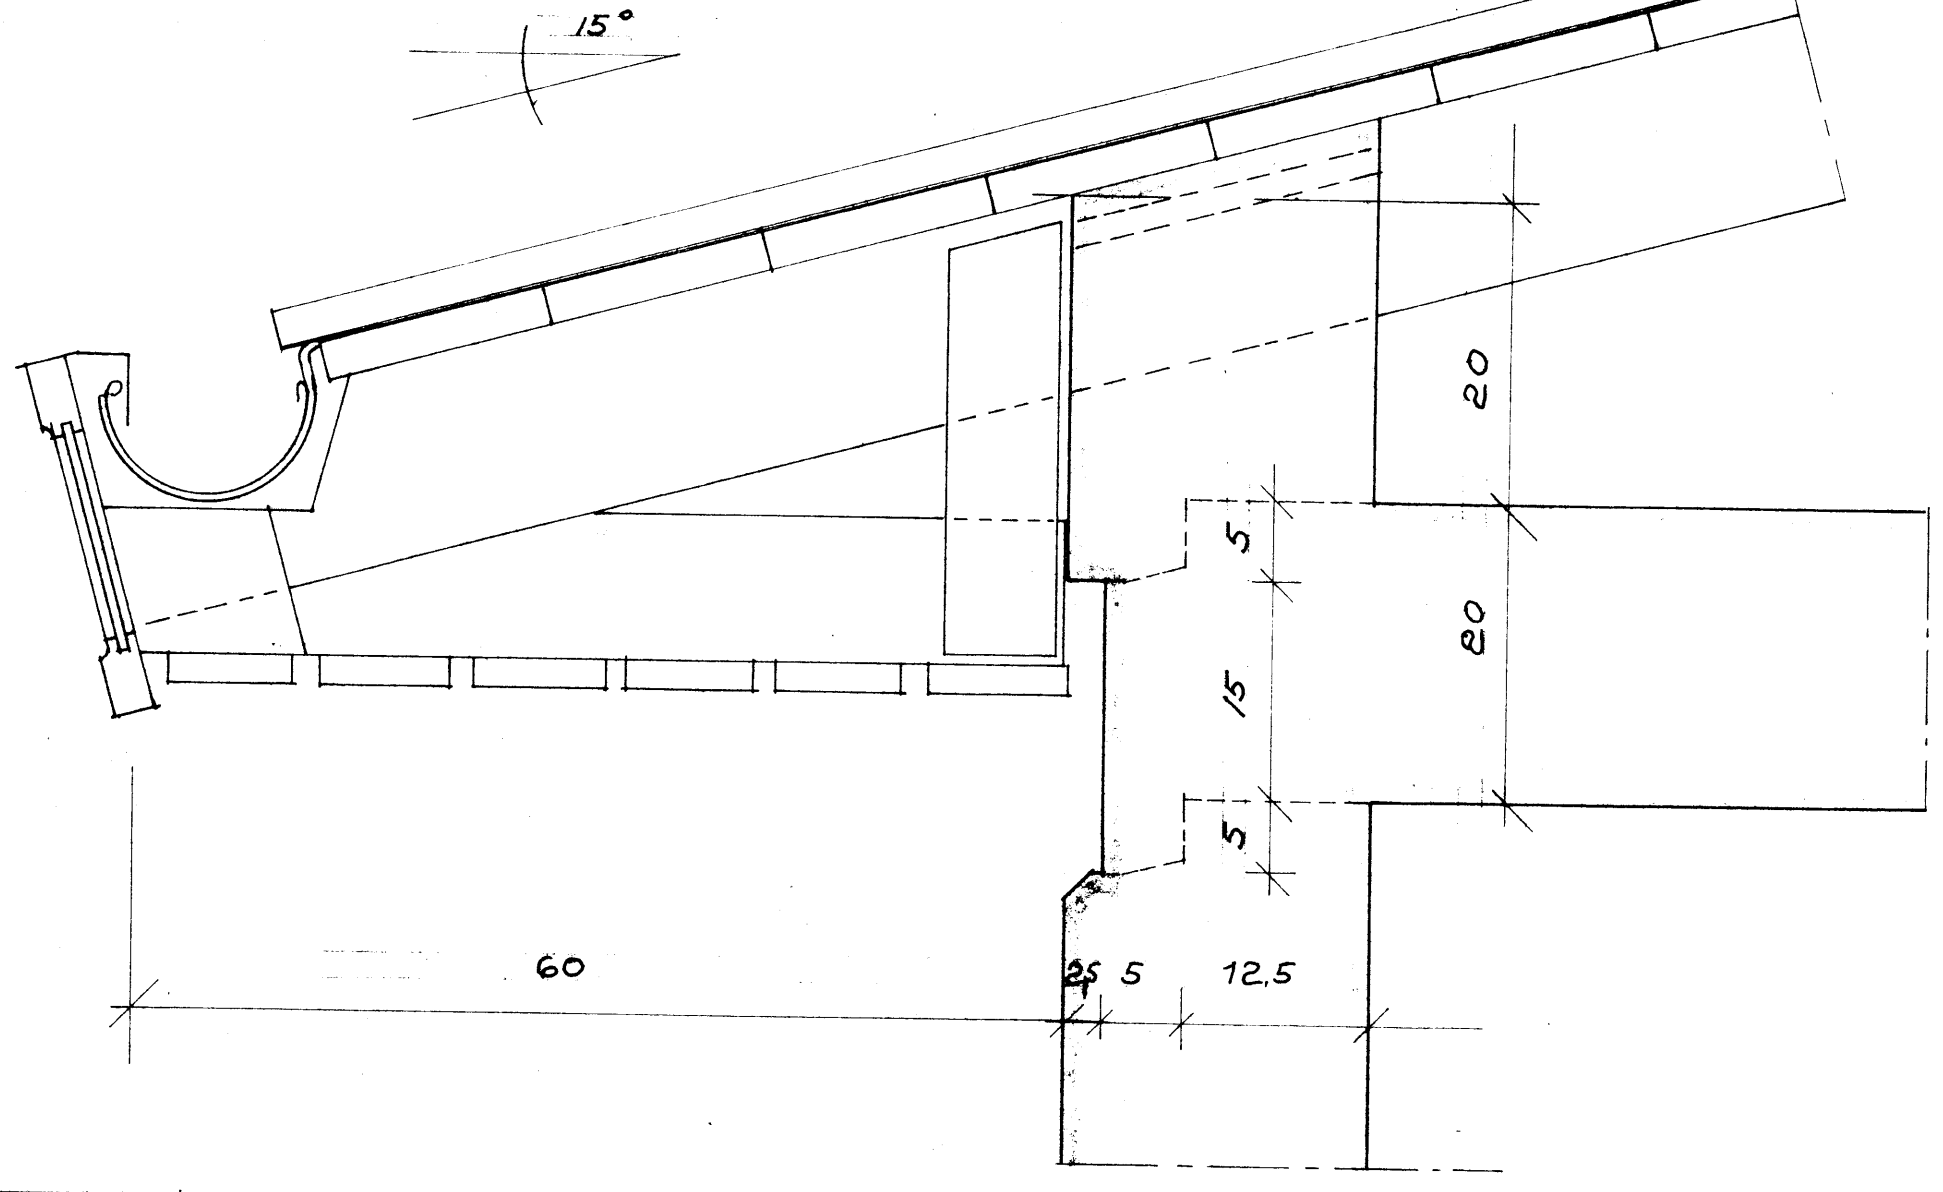

2" RÖR

LÖDBETT SNID VIÐ SVALIR OG EFRIBRUN GLUGGA 1:5

LÖDBETT SNID VIÐ ÞAKSKEGG 1:5

LÖDBETT SNID VIÐ STOFUGLUGGA 1:5

F			VERK	ASAVEGUR 2 VESTMANNAEYJUM	
E				HLUTATEIKNING	
D					
C					
B					
A					
BR.	DAGS.	BREYTING	TEIKN. NR. 11	AF	8507
PÁLL ZÓPHONIÁSSON			HANNAÐ	P2	TEIKNAD
BYGGINGATÆKNIFRÆÐINGUR			KVARÐI	1:5	
KIRKJUVEGI 23 - 98-2711					
900 VESTMANNAEYJUM					