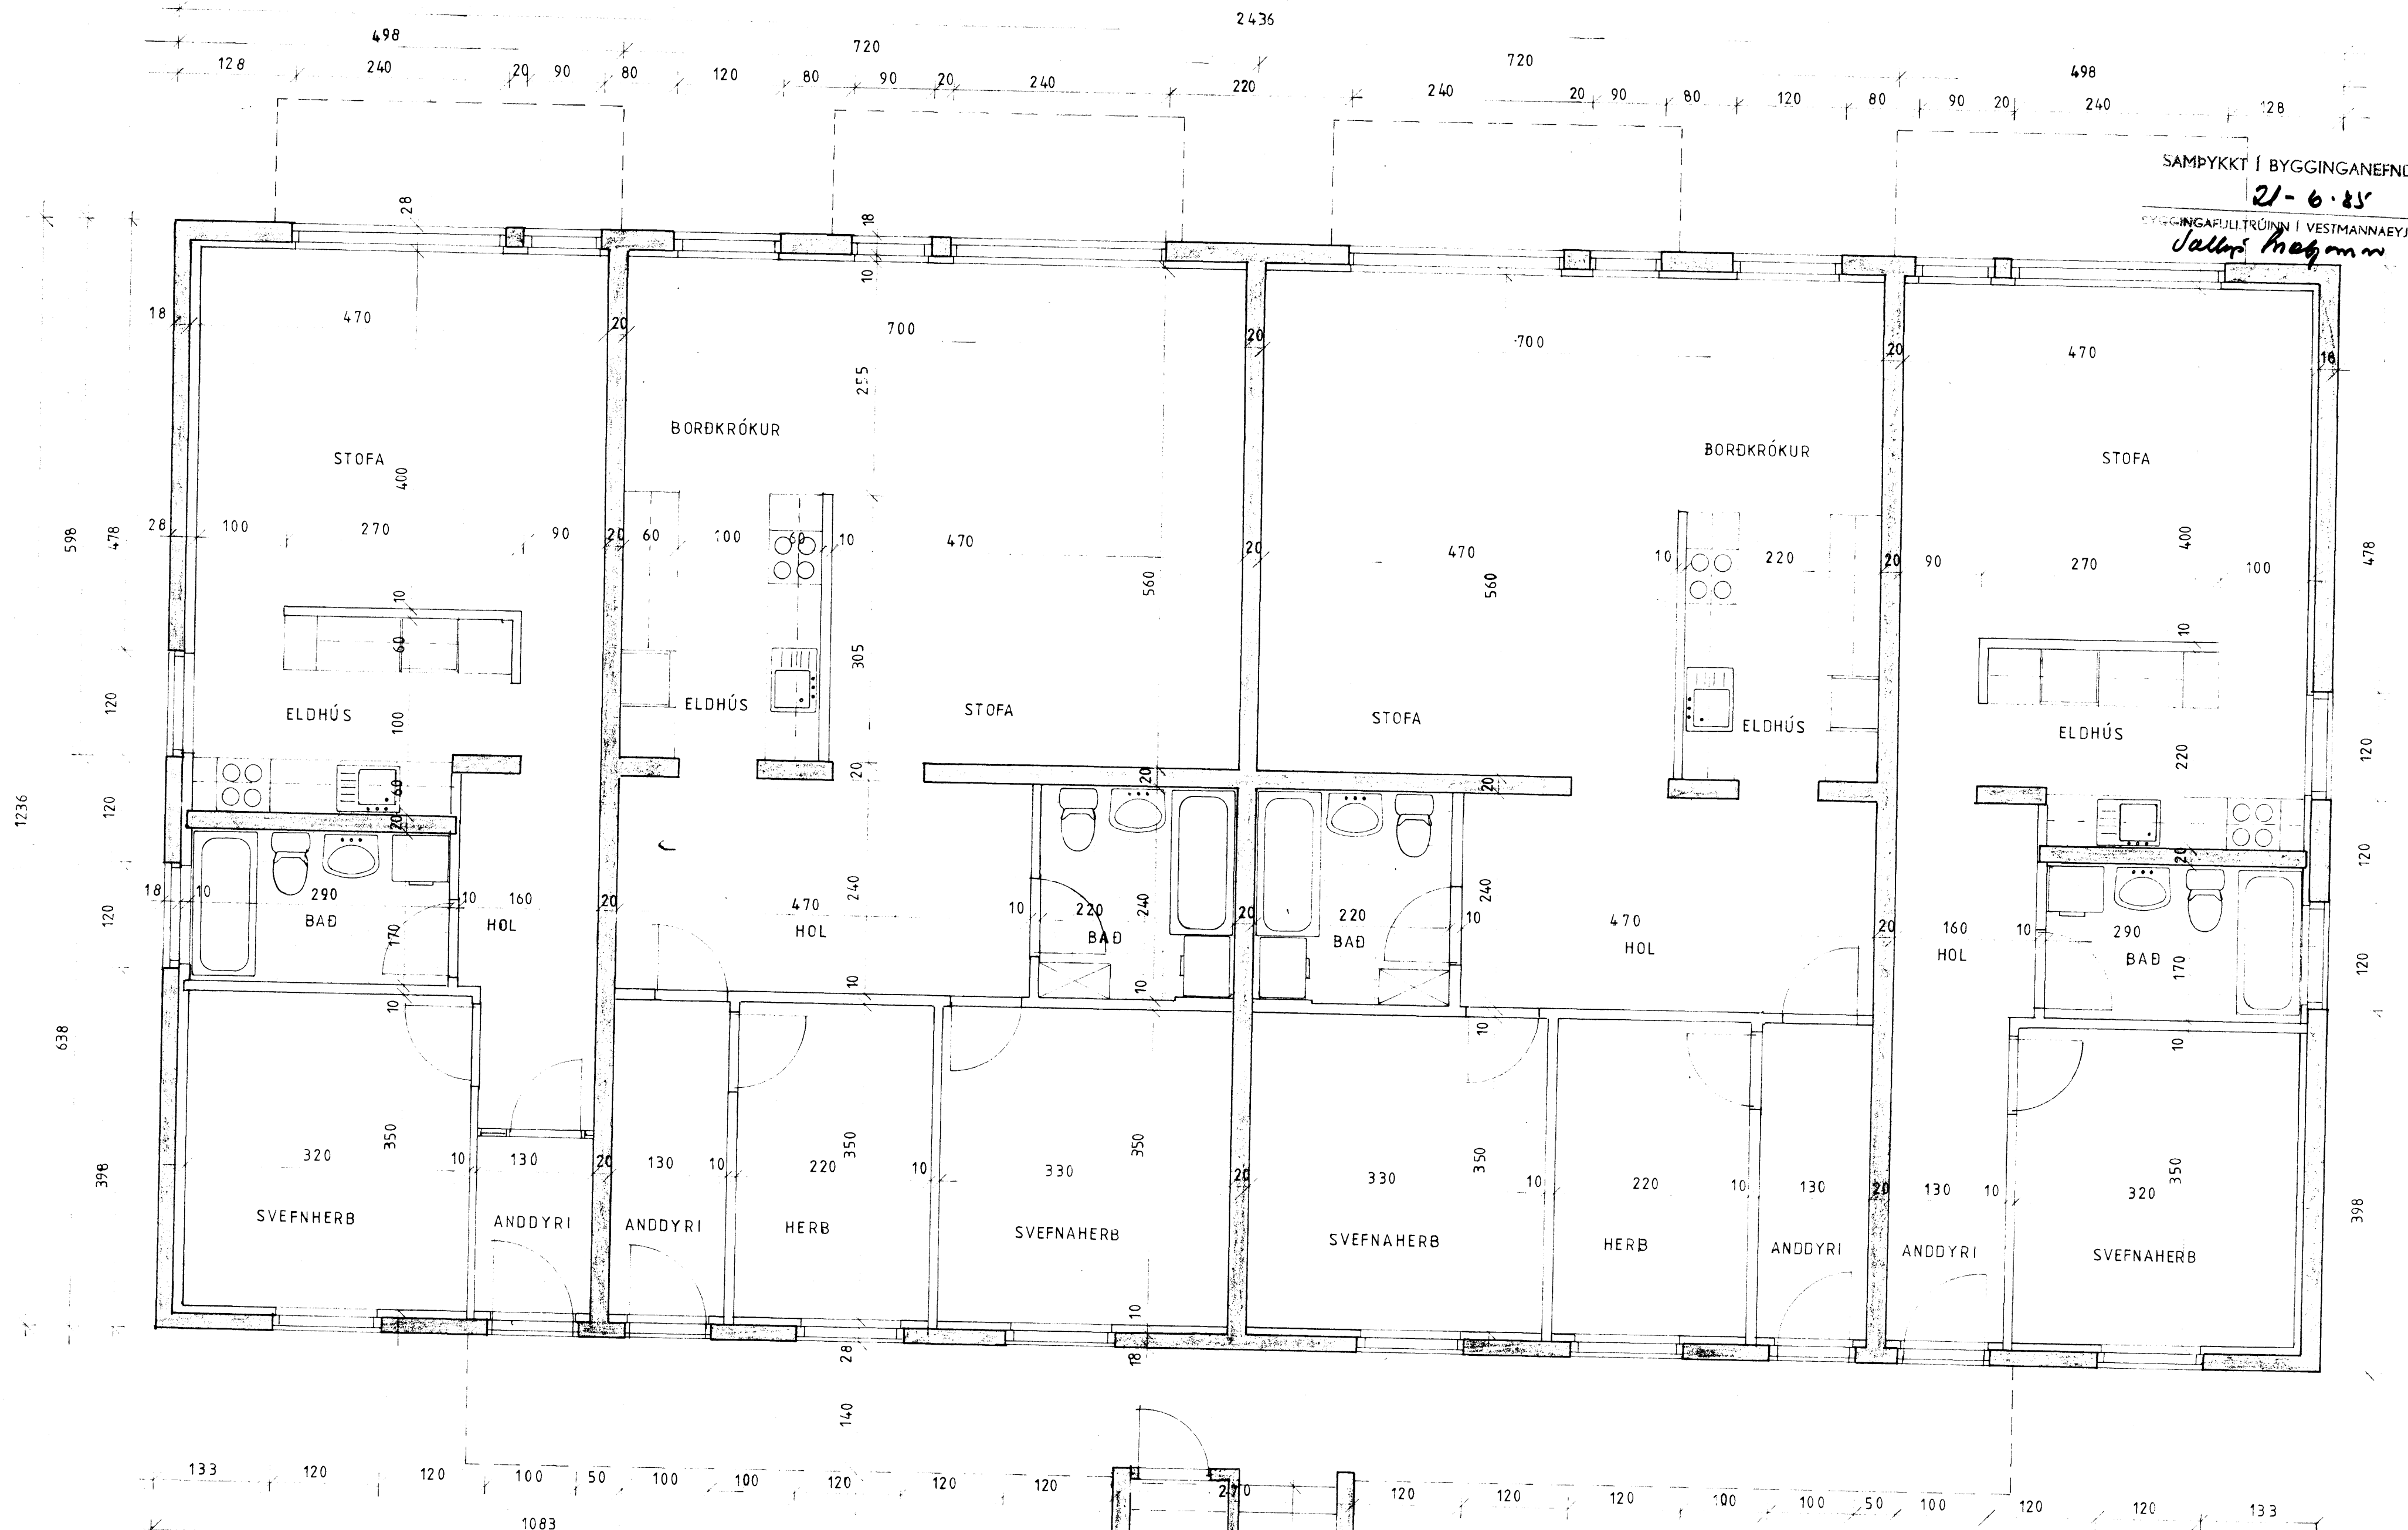

SAMPYKKT Í BYGGINGAÆFND  
21-6-85  
BYGGINGAFULLTRÚGINN Í VESTMANNAEYJUM  
Jallos Magnar

GRUNNMYND 1 HÆÐ 1:50

F				VERK	ÁSAVEGUR 2 VESTMANNAEYJUM
E					GRUNNMYND 1 HÆÐ
D					
C					
B					
A	Reið's	Breyta malun.			
BR.	DAGS.	BREYTING		TEIKN. NR. 7A	AF 8507
PÁLL ZÓPHONIÁSSON				HANNAÐ PZ	TEIKNAD MG
BYGGINGATÆKNIFRÆÐINGUR				KVARDI 1:50	
KIRKJUVEGI 23 - 98-2711					
900 VESTMANNAEYJUM					
				DAGS. MAÍ 1985	